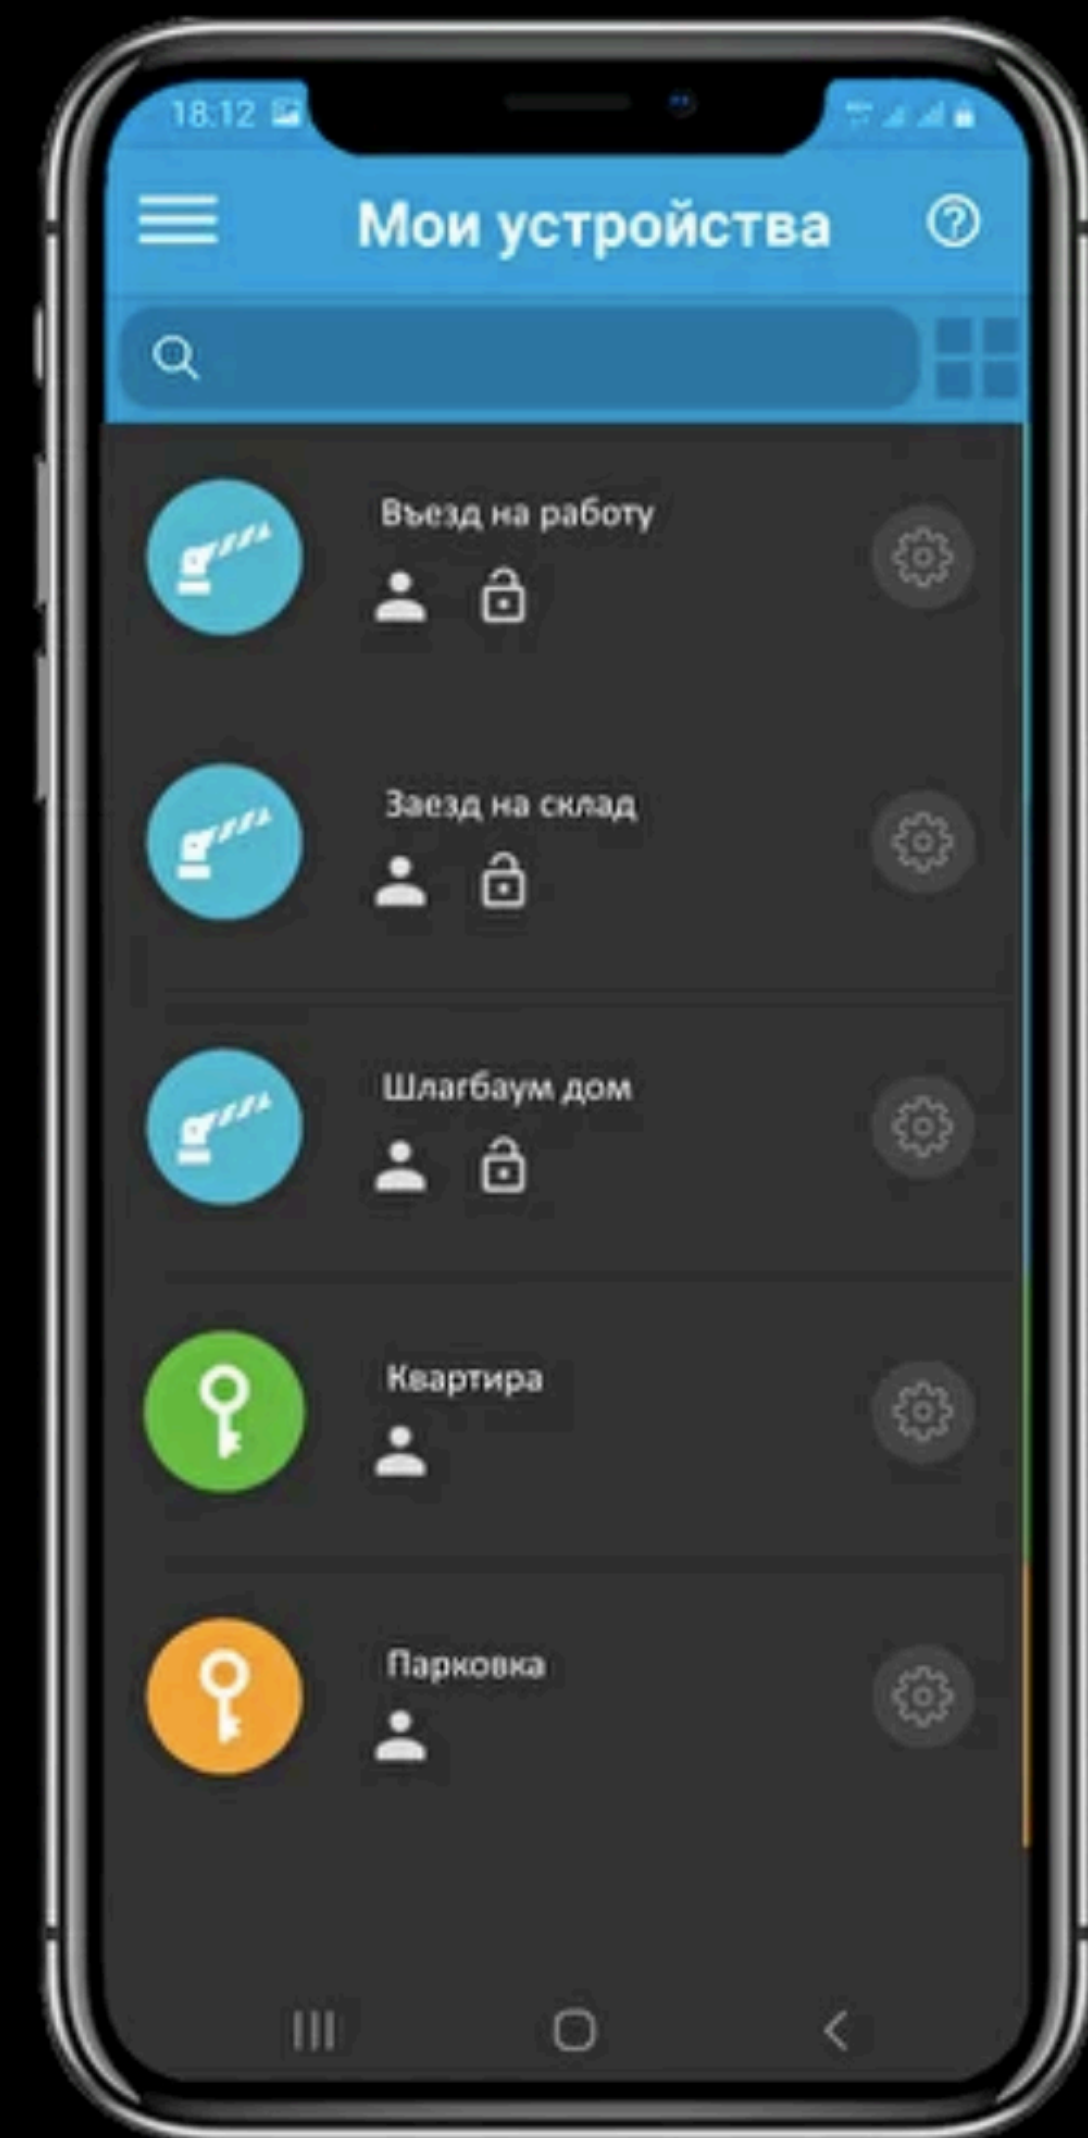

Вход Wiegand 26

Поддержка  
Android Auto и  
Apple CarPlay

Поддержка 6500  
фирменных пультов

1 Реле NC/NO

26000 номеров/нет ограничений  
в кол-ве пользователей  
через приложение PALGATE

Работа в 2G, 3G и 4G  
сетях

Астрономический  
календарь

2 тревожных входа

Встроенный Bluetooth

Автооткрывание  
при подъезде

Размер 50x80mm

Ограничение открытия  
издалека

# Мобильное приложение

# Доступ у Вас в кармане с приложением PALGATE

Фирменное приложение позволяет управлять  
Вашиими устройствами с любой точки мира через  
приятный интерфейс.

Siri, открой ворота

Удаленная  
разблокировка