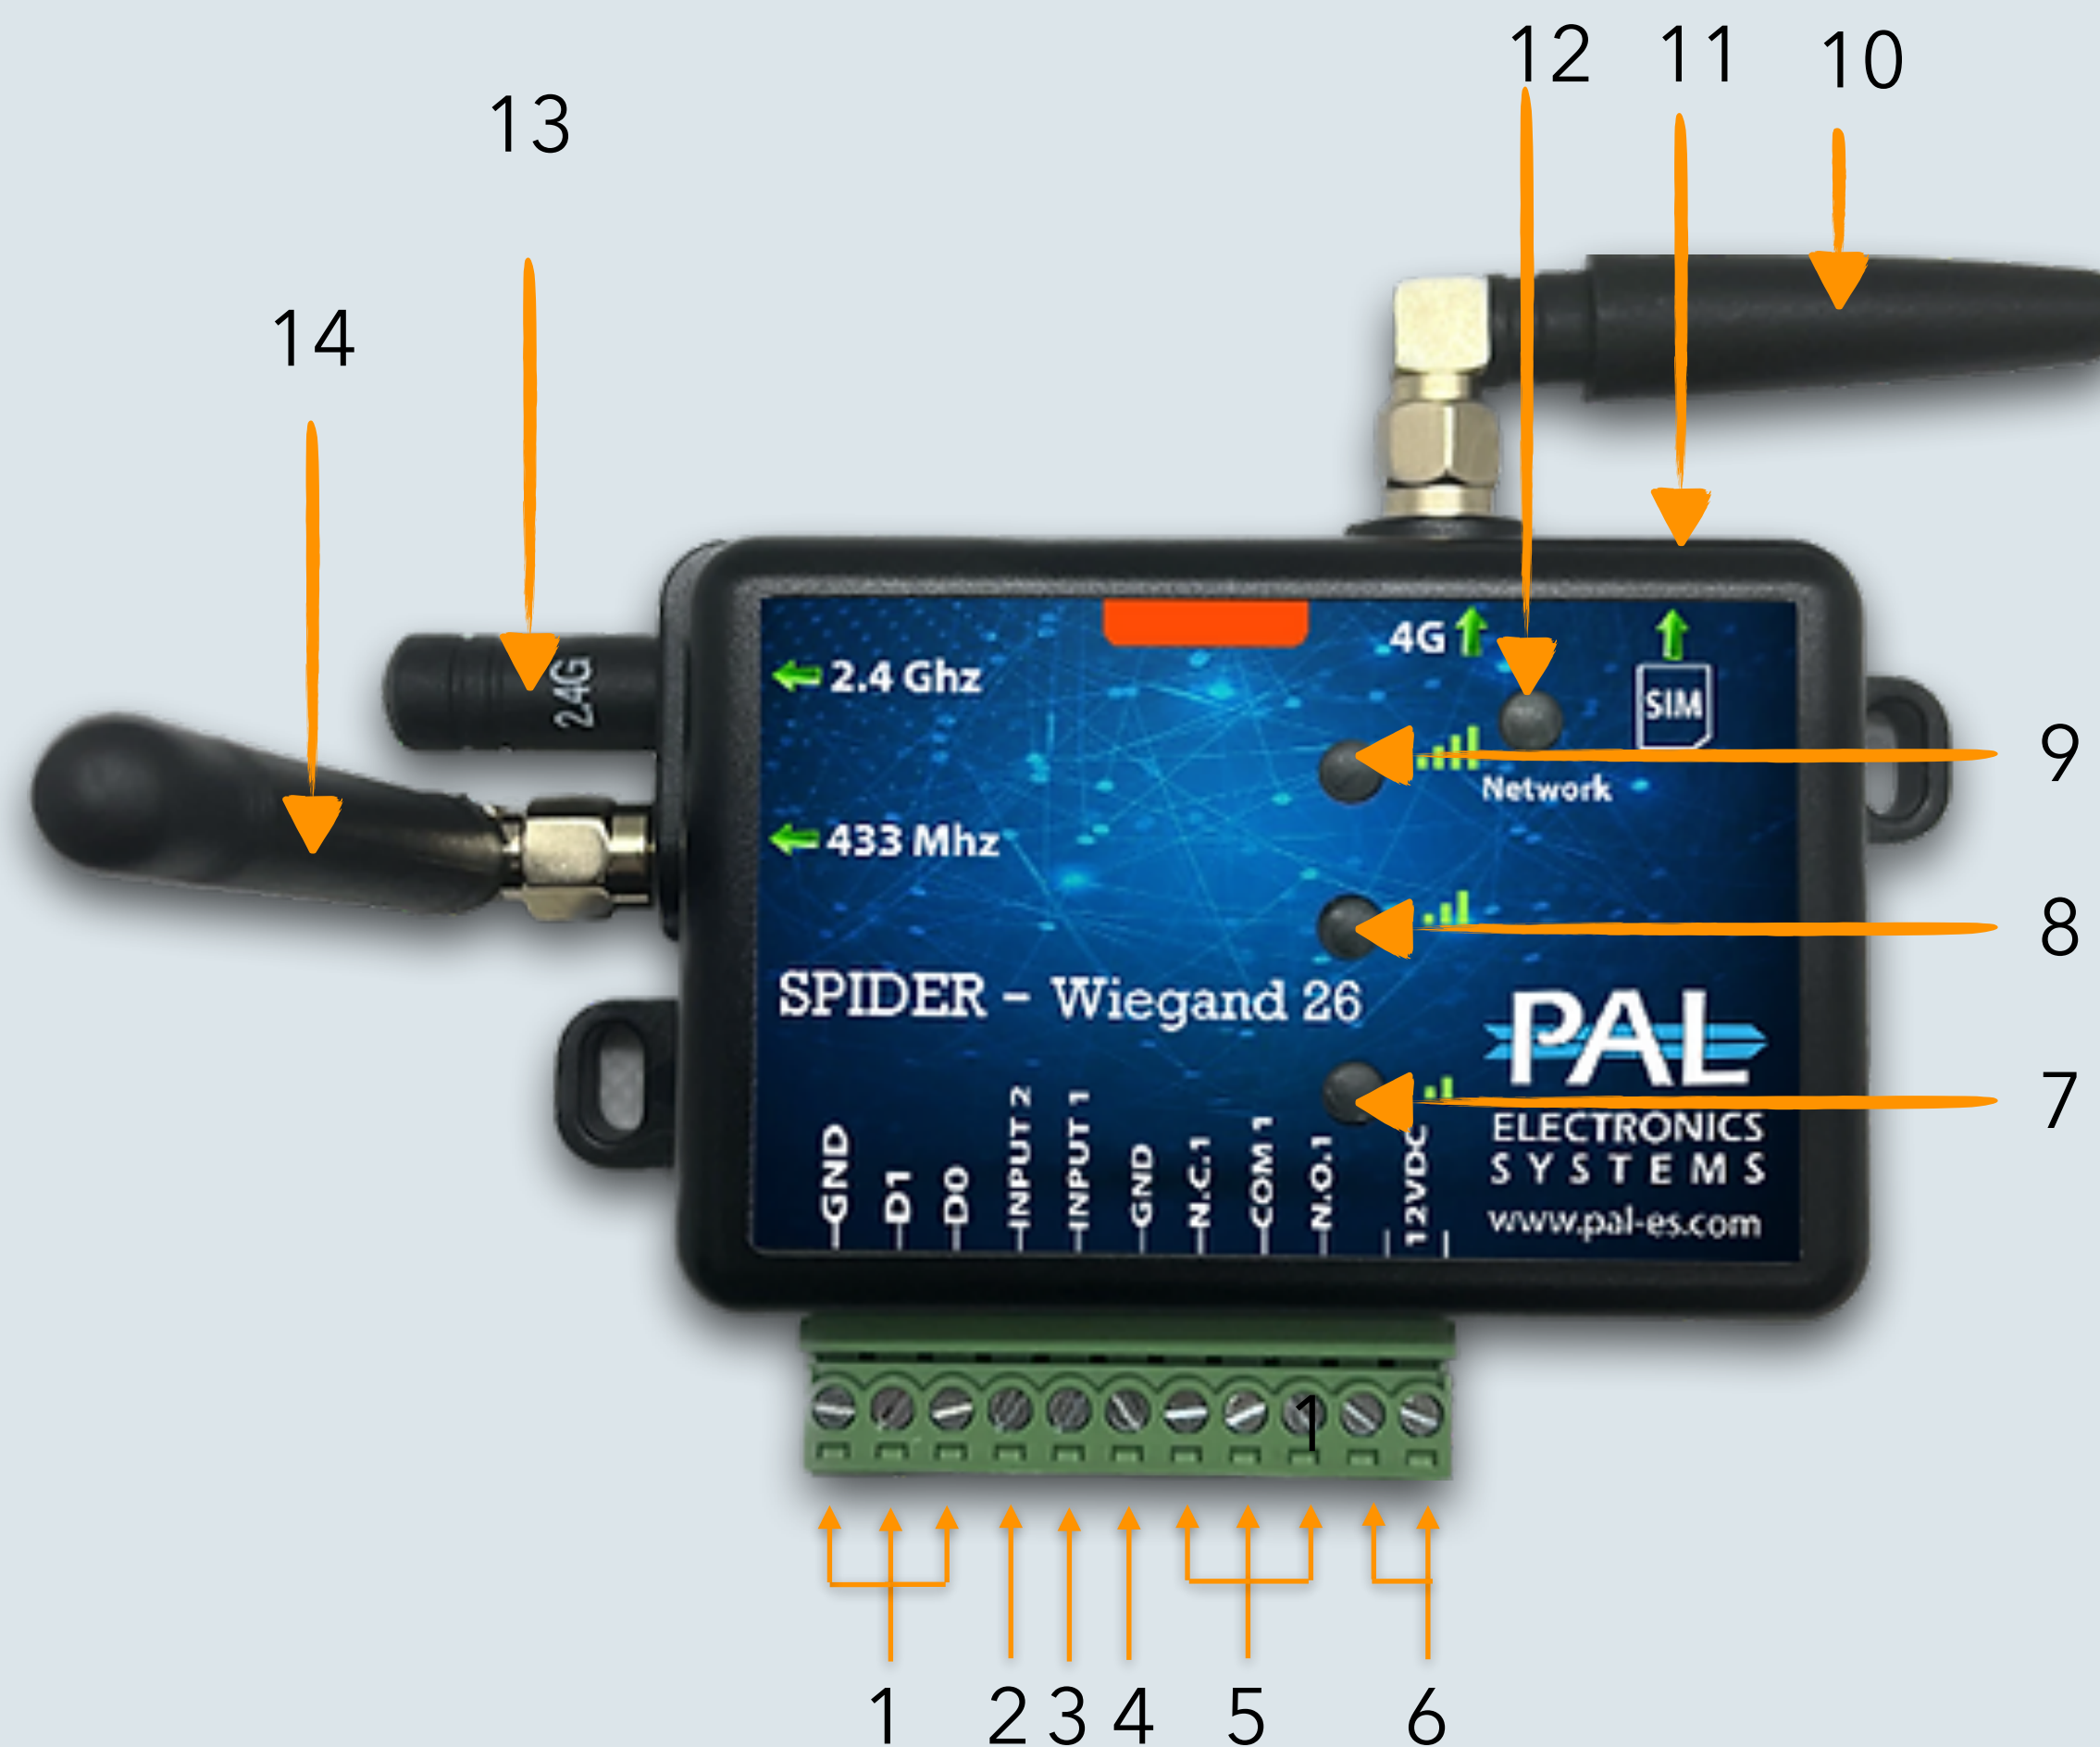

# Spider W26

## Условные обозначения

1	Клеммы подключения внешнего считывателя wiegand 26
2	Клеммы подключения второго тревожного входа
3	Клеммы подключения первого тревожного входа
4	Общий контакт подключения тревожных входов
5	Клеммы Н/З и Н/О подключения исполнительного устройства (сухой контакт)
6	Клеммы подключения питания 12V 1A (полярность не имеет значения)
7	Индикатор уровня GSM сигнала
8	Индикатор уровня GSM сигнала
9	Индикатор уровня GSM сигнала
10	GSM антенна
11	Разъем для Сим-карты
12	Индикатор готовности Сим-карты и загрузки прибора
13	Bluetooth антенна
14	Антенна 433.92MHz для фирменных пультов PAL Electronics Systems

## Расшифровка индикации

Быстро мигает индикатор №12	Загрузка контролера
Медленно мигает индикатор №12	Поиск мобильной сети
Индикатор №7 мигает 2 раза подряд	Процесс подключения к сети Internet
Индикатор №7 мигает 4 раза подряд	Нет соединения с сетью Internet
Индикатор №12 мигает 4 раза подряд	Соединение с облачным сервером PAL Electronics
Индикатор №12 постоянно горит	Контролер успешно установил связь с сервером
Постоянно горит только индикатор №7	Низкий уровень сигнала
Постоянно горят индикаторы №7 и №8	Средний уровень сигнала
Постоянно горят индикаторы №7, №8 и №9	Высокий уровень сигнала
Моргает 3 раза индикатор №7	Отказано в доступе
Моргают 3 раза индикаторы №7 №8 и №9	Доступ разрешен, передан сигнал на управляющее реле