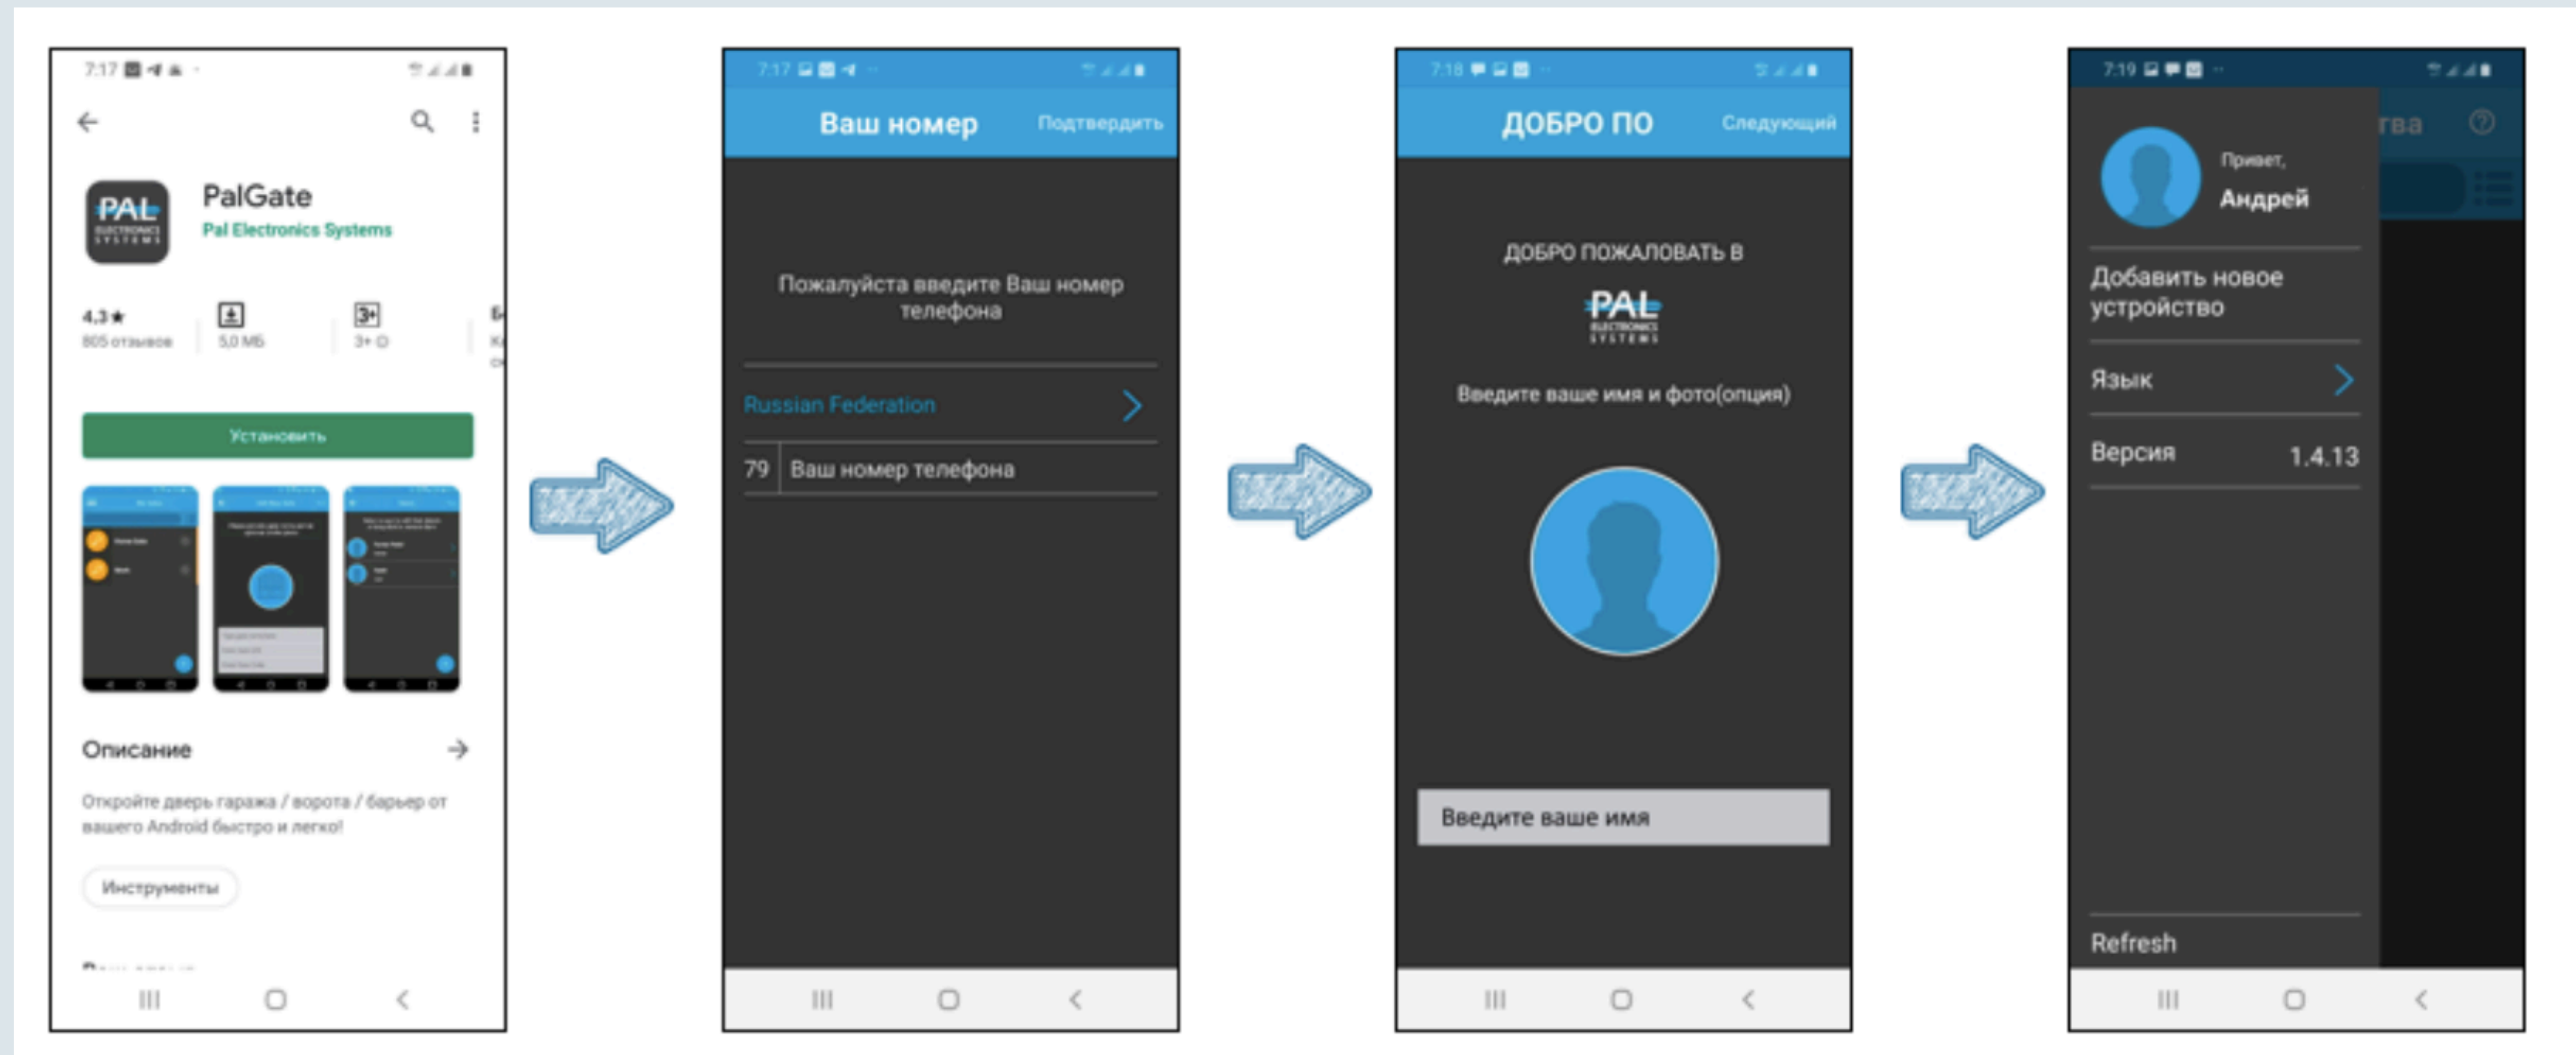

Установка приложения PALGATE