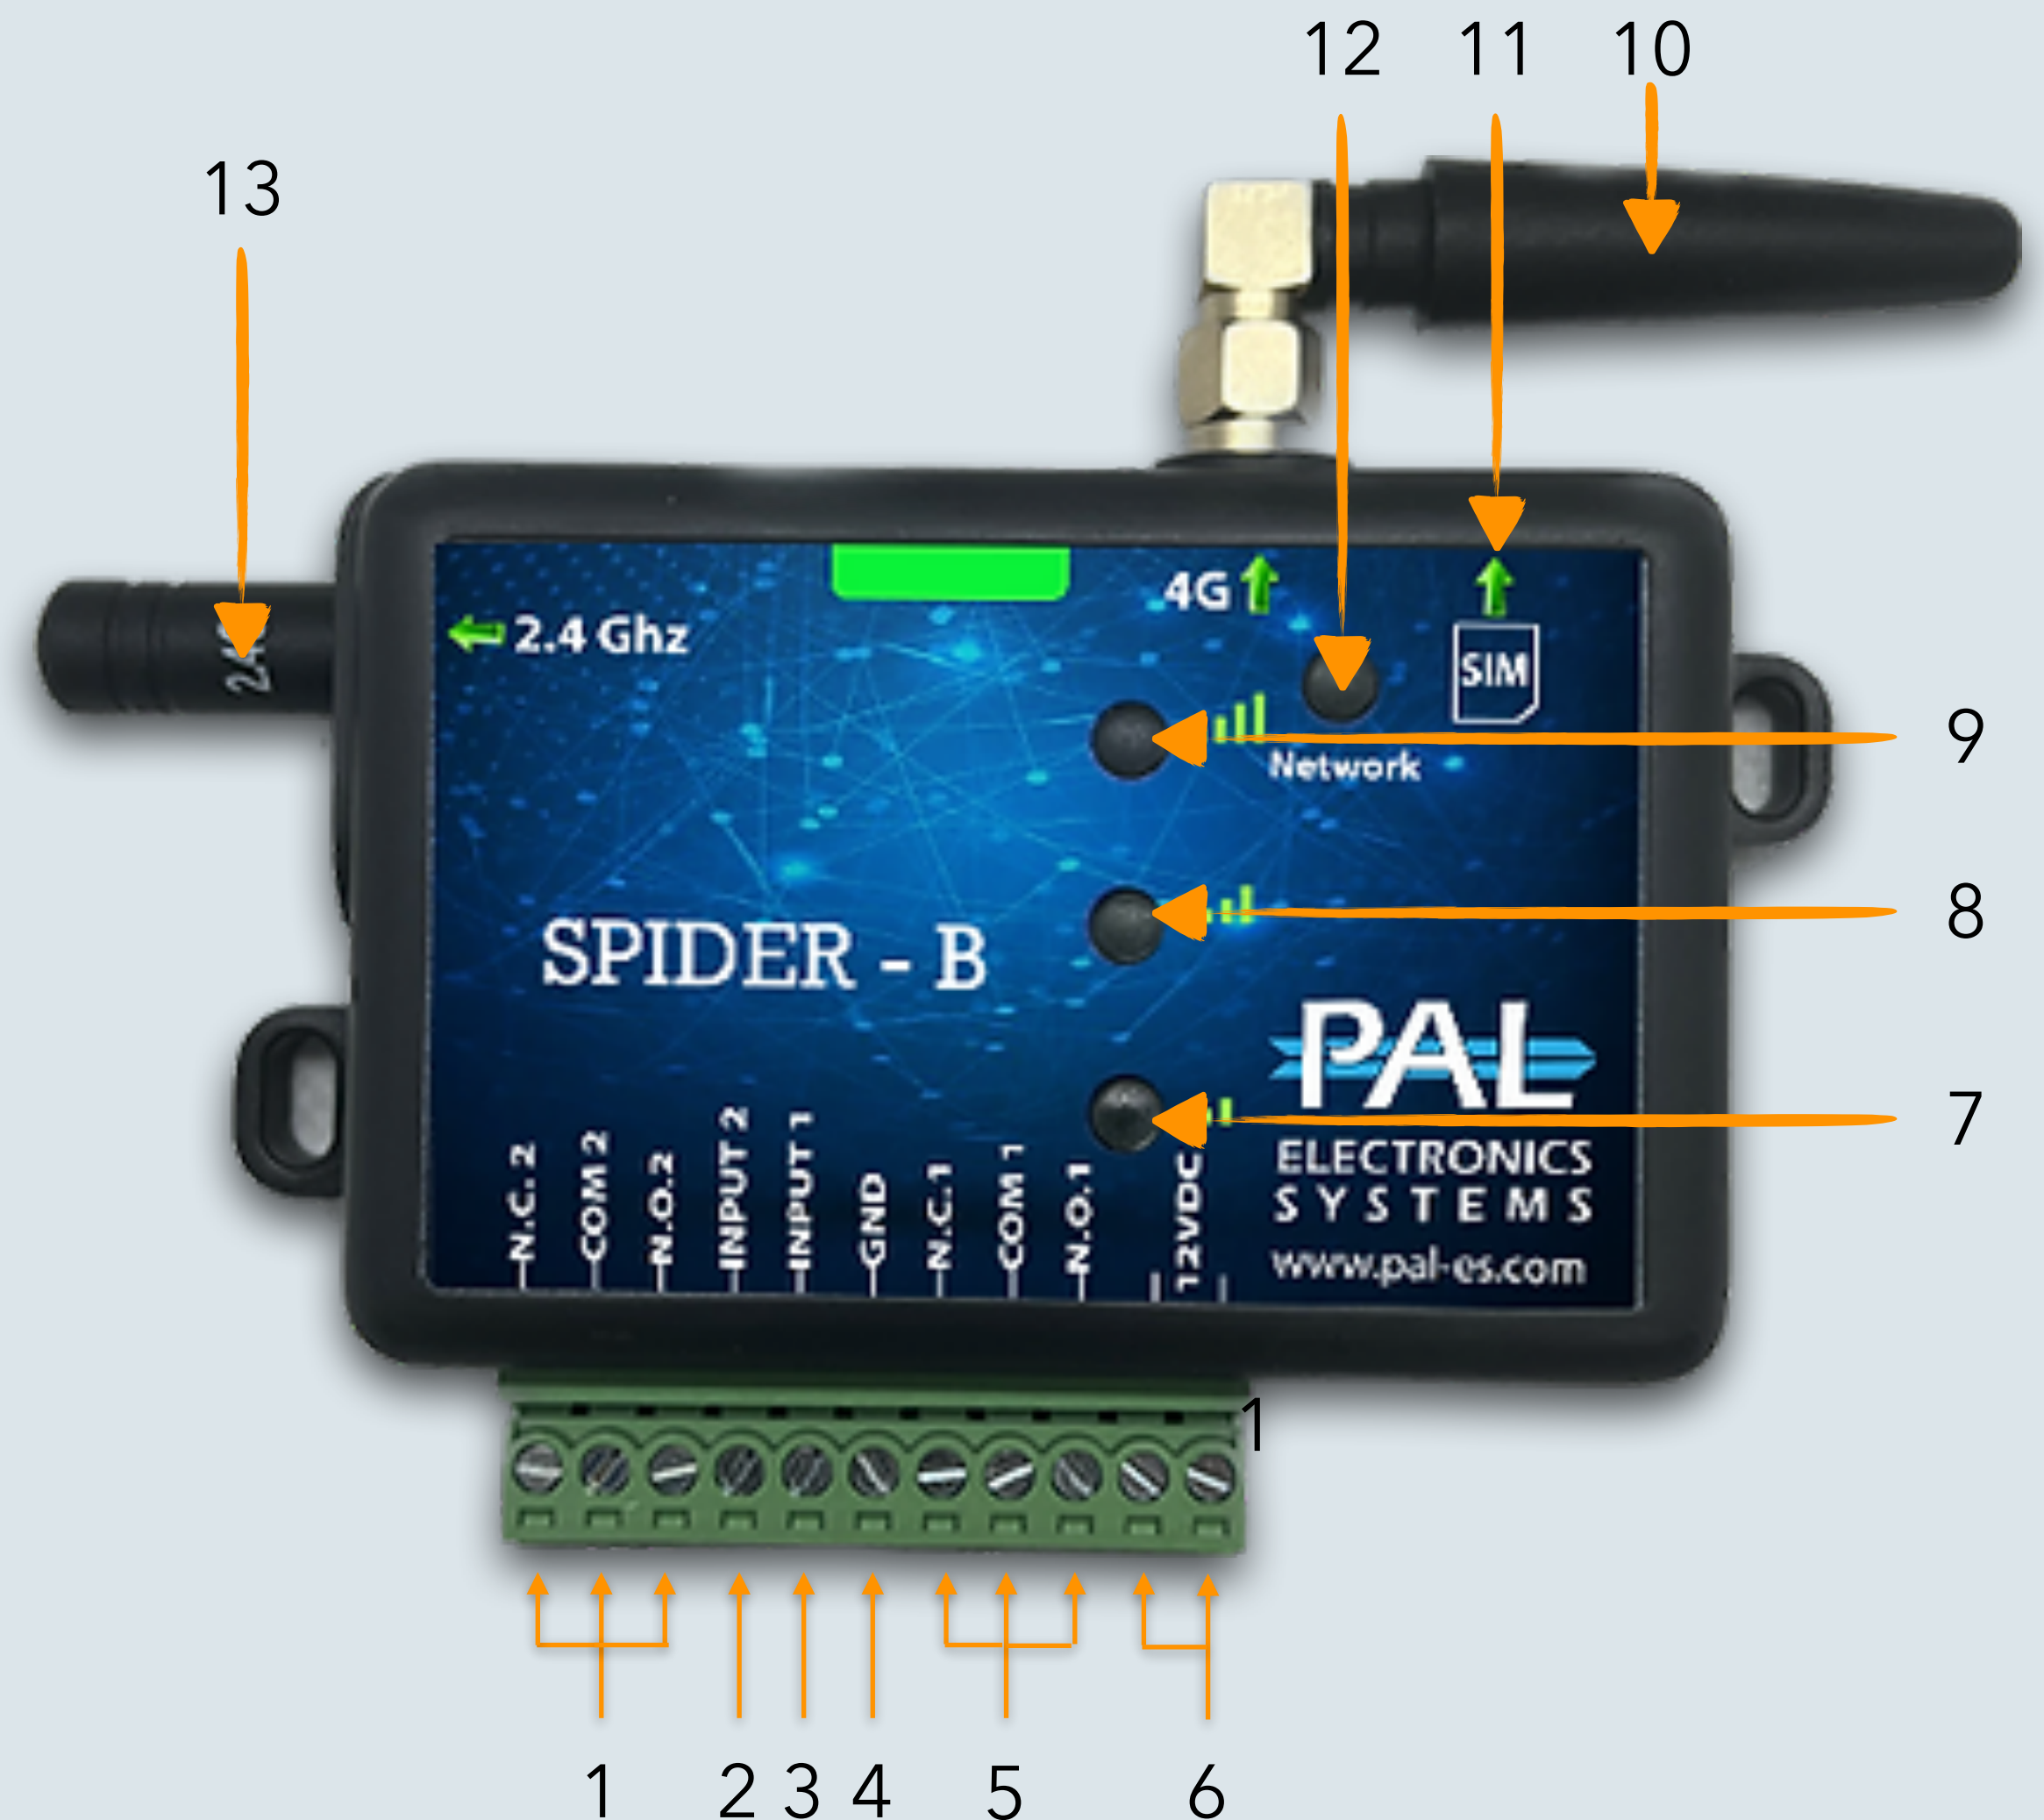

ПРОЦЕНТ УСПЕШНЫХ КОМАНД

99.8%

Постоянно наращиваем мощности обработки данных наших серверов, резервируя их по нескольким каналам, гарантируя высочайшую надежность

Spider B

Условные обозначения

1	Клеммы Н/З и Н/О подключения исполнительного устройства (сухой контакт)
2	Клеммы подключения второго тревожного входа
3	Клеммы подключения первого тревожного входа
4	Общий контакт подключения тревожных входов
5	Клеммы Н/З и Н/О подключения исполнительного устройства (сухой контакт)
6	Клеммы подключения питания 12V 1A (полярность не имеет значения)
7	Индикатор уровня GSM сигнала
8	Индикатор уровня GSM сигнала
9	Индикатор уровня GSM сигнала
10	GSM антенна
11	Разъем для Сим-карты
12	Индикатор готовности Сим-карты и загрузки прибора
13	Bluetooth антенна

Расшифровка индикации

Быстро мигает индикатор №12	Загрузка контроллера
Медленно мигает индикатор №12	Поиск мобильной сети
Индикатор №7 мигает 2 раза подряд	Процесс подключения к сети Internet
Индикатор №7 мигает 4 раза подряд	Нет соединения с сетью Internet
Индикатор №12 мигает 4 раза подряд	Соединение с облачным сервером PAL Electronics
Индикатор №12 постоянно горит	Контроллер успешно установил связь с сервером
Постоянно горит только индикатор №7	Низкий уровень сигнала
Постоянно горят индикаторы №7 и №8	Средний уровень сигнала
Постоянно горят индикаторы №7, №8 и №9	Высокий уровень сигнала
Моргает 3 раза индикатор №7	Отказано в доступе
Моргают 3 раза индикаторы №7 №8 и №9	Доступ разрешен, передан сигнал на управляющее реле

Поддержка
Apple CarPlay

Поддержка
Android Auto

2 Реле NC/NO

26000 номеров/нет ограничений
в кол-ве пользователей
через приложение PALGATE

Работа в 2G, 3G и 4G
сетях

Астрономический
календарь

2 тревожных входа

Встроенный Bluetooth

Автооткрывание
при подъезде

Размер 50x80mm

Ограничение открытия
издалека

Мобильное приложение

Доступ у Вас в кармане с приложением PALGATE

Фирменное приложение позволяет управлять
Вашиими устройствами с любой точки мира через
приятный интерфейс.