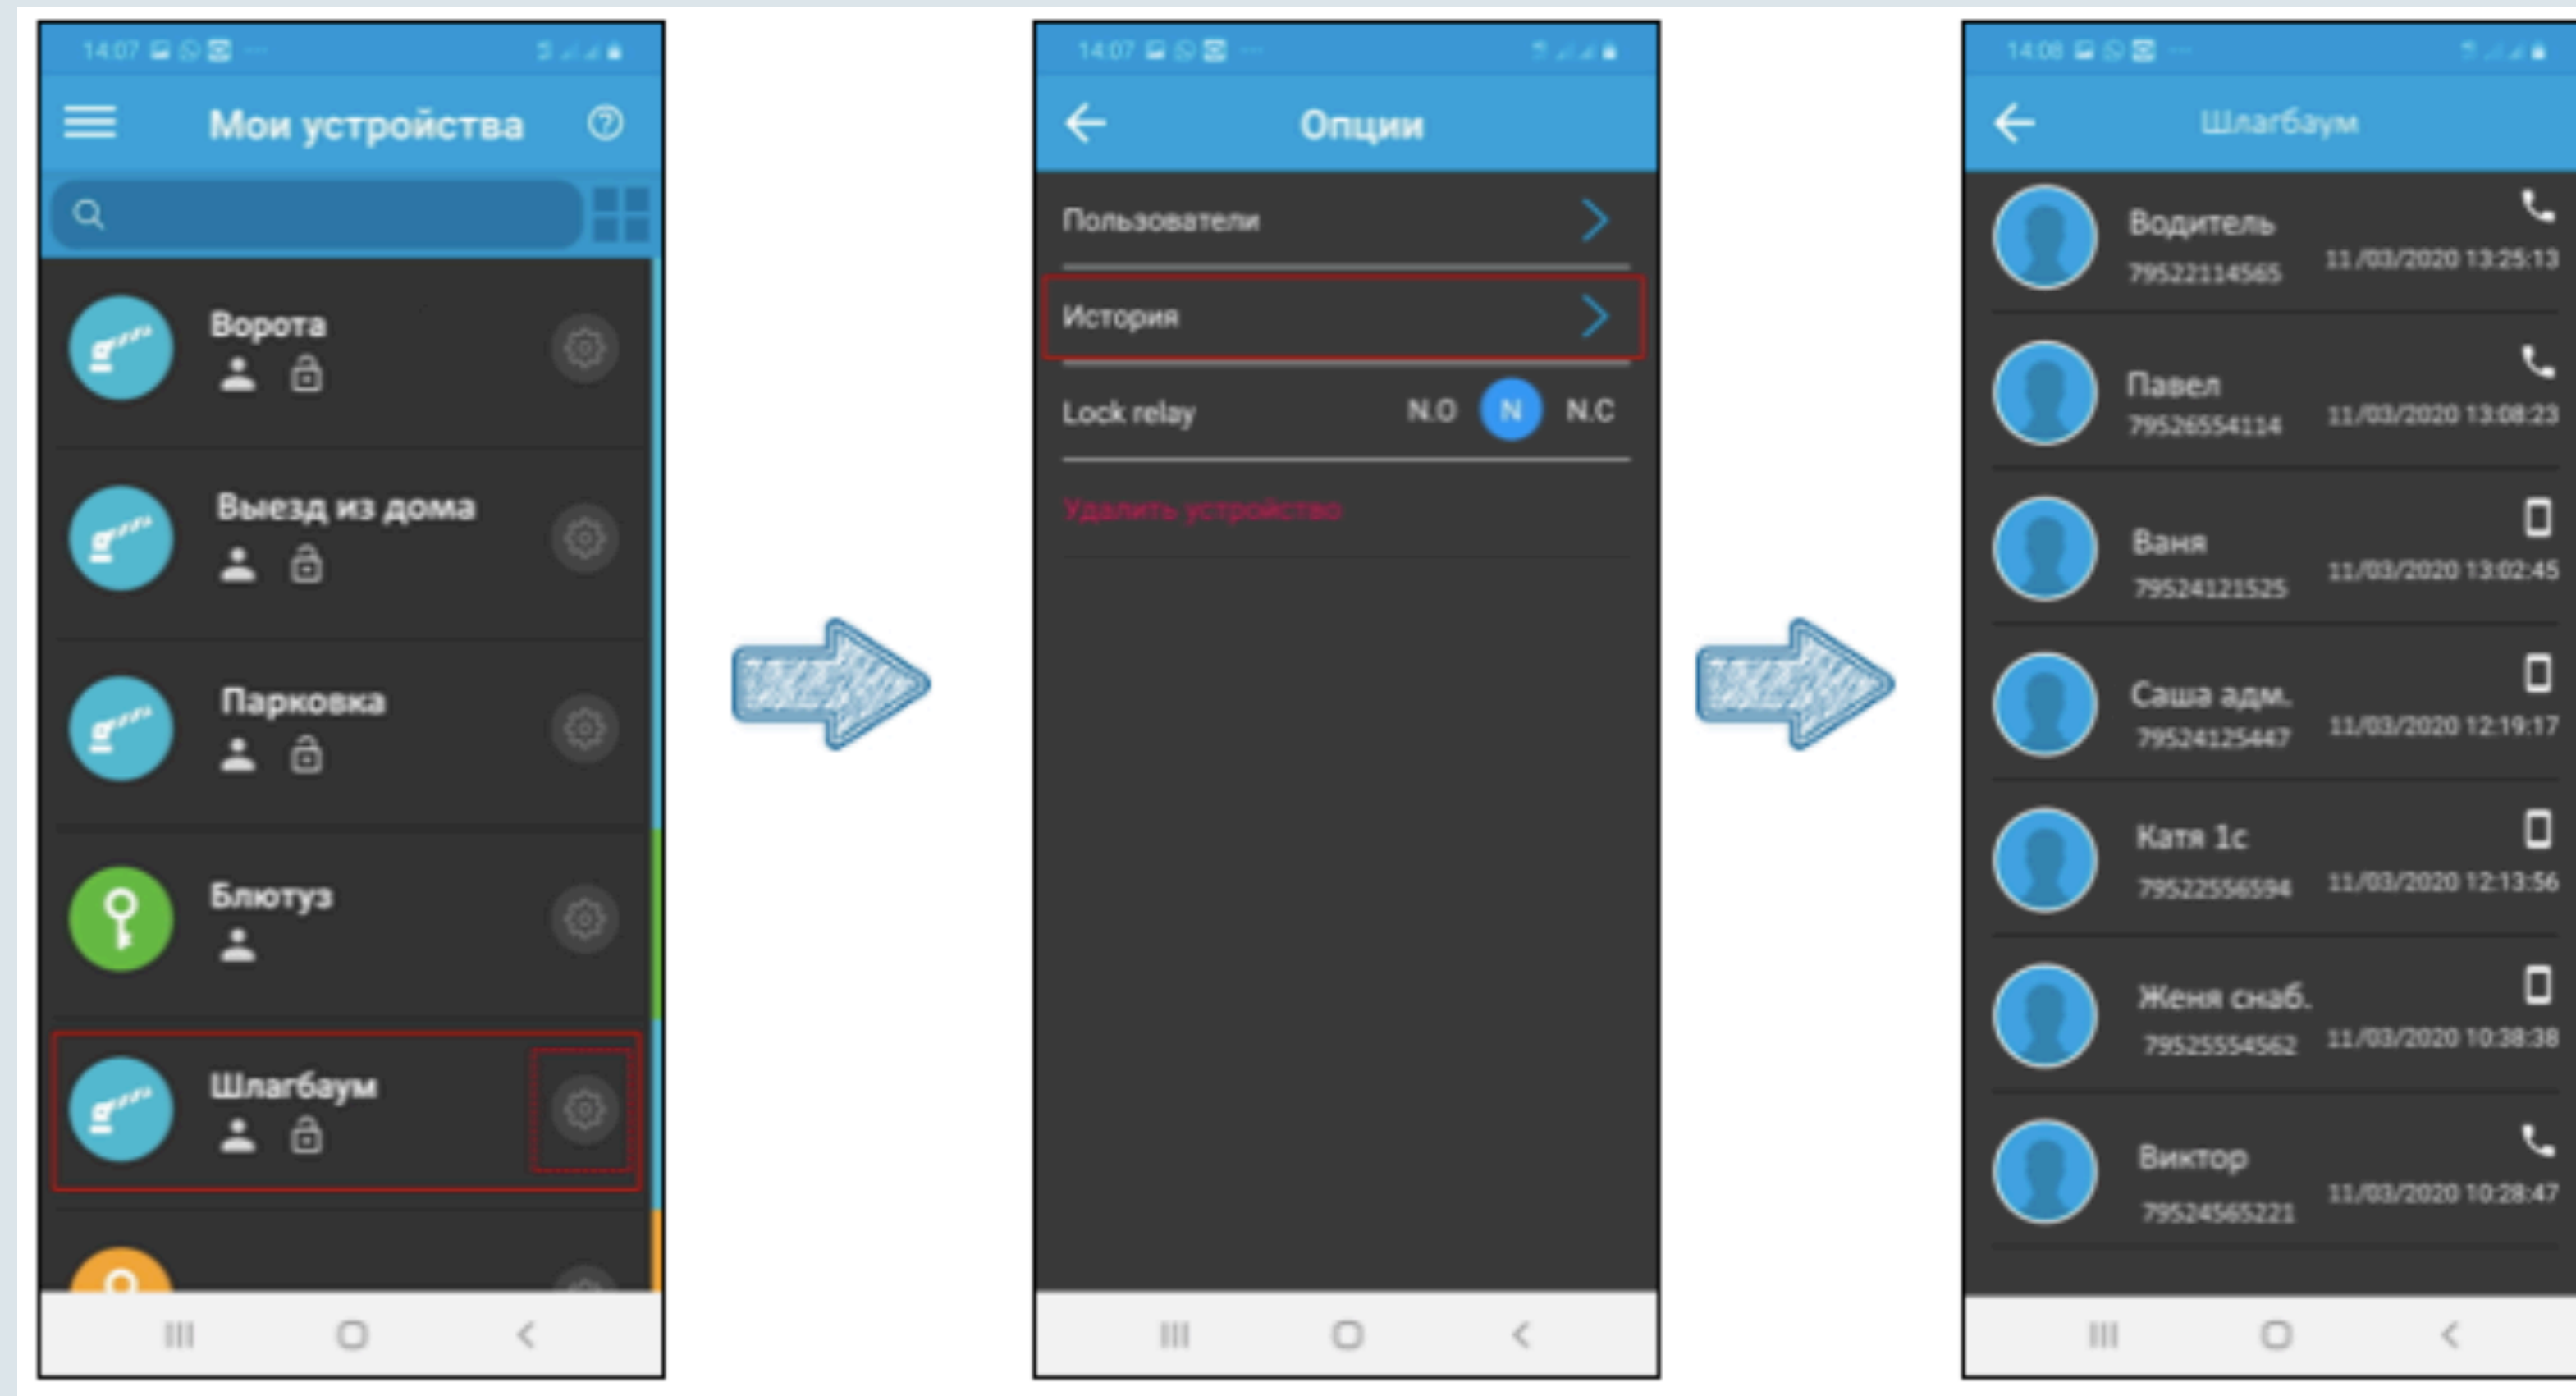

Управляет подключенным к контроллеру оборудованием

Добавление и удаление пользователей приложения прямо из телефонной книги

Возможность просматривать историю открытий

Позволяет держать шлагбаум постоянно открытым или наоборот игнорировать все команды

Установка приложения PALGATE

Добавление контроллера

Добавление пользователя

Просмотр журнала

Осканируйте QR код или [перейдите по ссылке](#) и
попадете в раздел с видеоруководствами по
нашему оборудованию