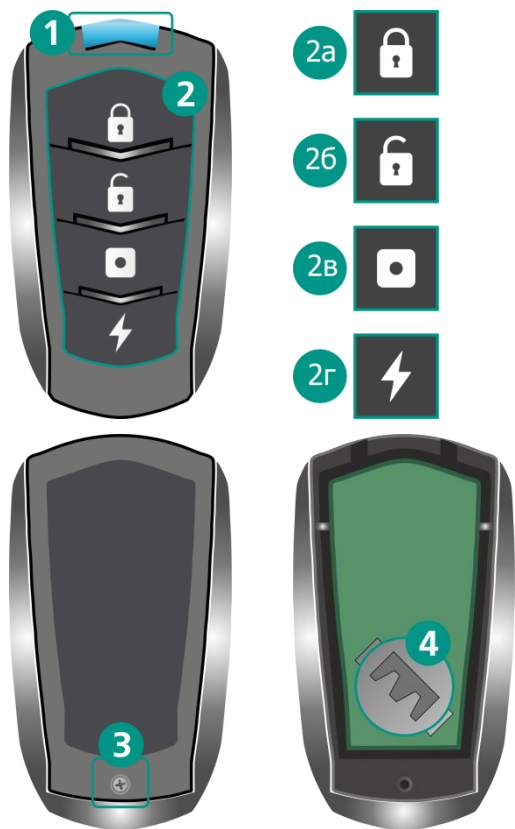

ОПИСАНИЕ

Пульт управления кнопочный радиоканальный Livi Key Fob (далее – устройство) предназначен для управления состоянием объекта и/или для формирования и передачи тревожного извещения на хаб.

Устройство выполнено в виде брелока и имеет 4 кнопки, каждой из которых пользователь может назначить функцию. По умолчанию кнопке (2a) назначена функция включения охраны объекта.

ВНЕШНИЙ ВИД

1. Индикатор светодиодный
2. Функциональные кнопки
3. Фиксирующий винт
4. Батарейка

СВЯЗЫВАНИЕ С ХАБОМ

Если устройство транспортировалось при температуре ниже комнатной, то перед связыванием его следует выдержать в помещении в распакованном виде не менее 4 часов.

1. Нажмите на устройстве одновременно верхнюю (2a) и нижнюю (2г) кнопки и удерживайте их до появления индикации связывания устройства (мигания индикатора голубым цветом).

2. Подключите устройство к хабу, нажав кнопку **+** на вкладке «Устройства» в мобильном приложении Livicom.

После успешного подключения индикатор мигнет 5 раз зеленым цветом.

Внимание! Устройство находится в режиме связывания 60 секунд. Если Вы не успели подключить его к хабу за этот период, то снова зажмите на устройстве одновременно верхнюю (2a) и нижнюю (2г) кнопки и удерживайте их до появления индикации связывания.