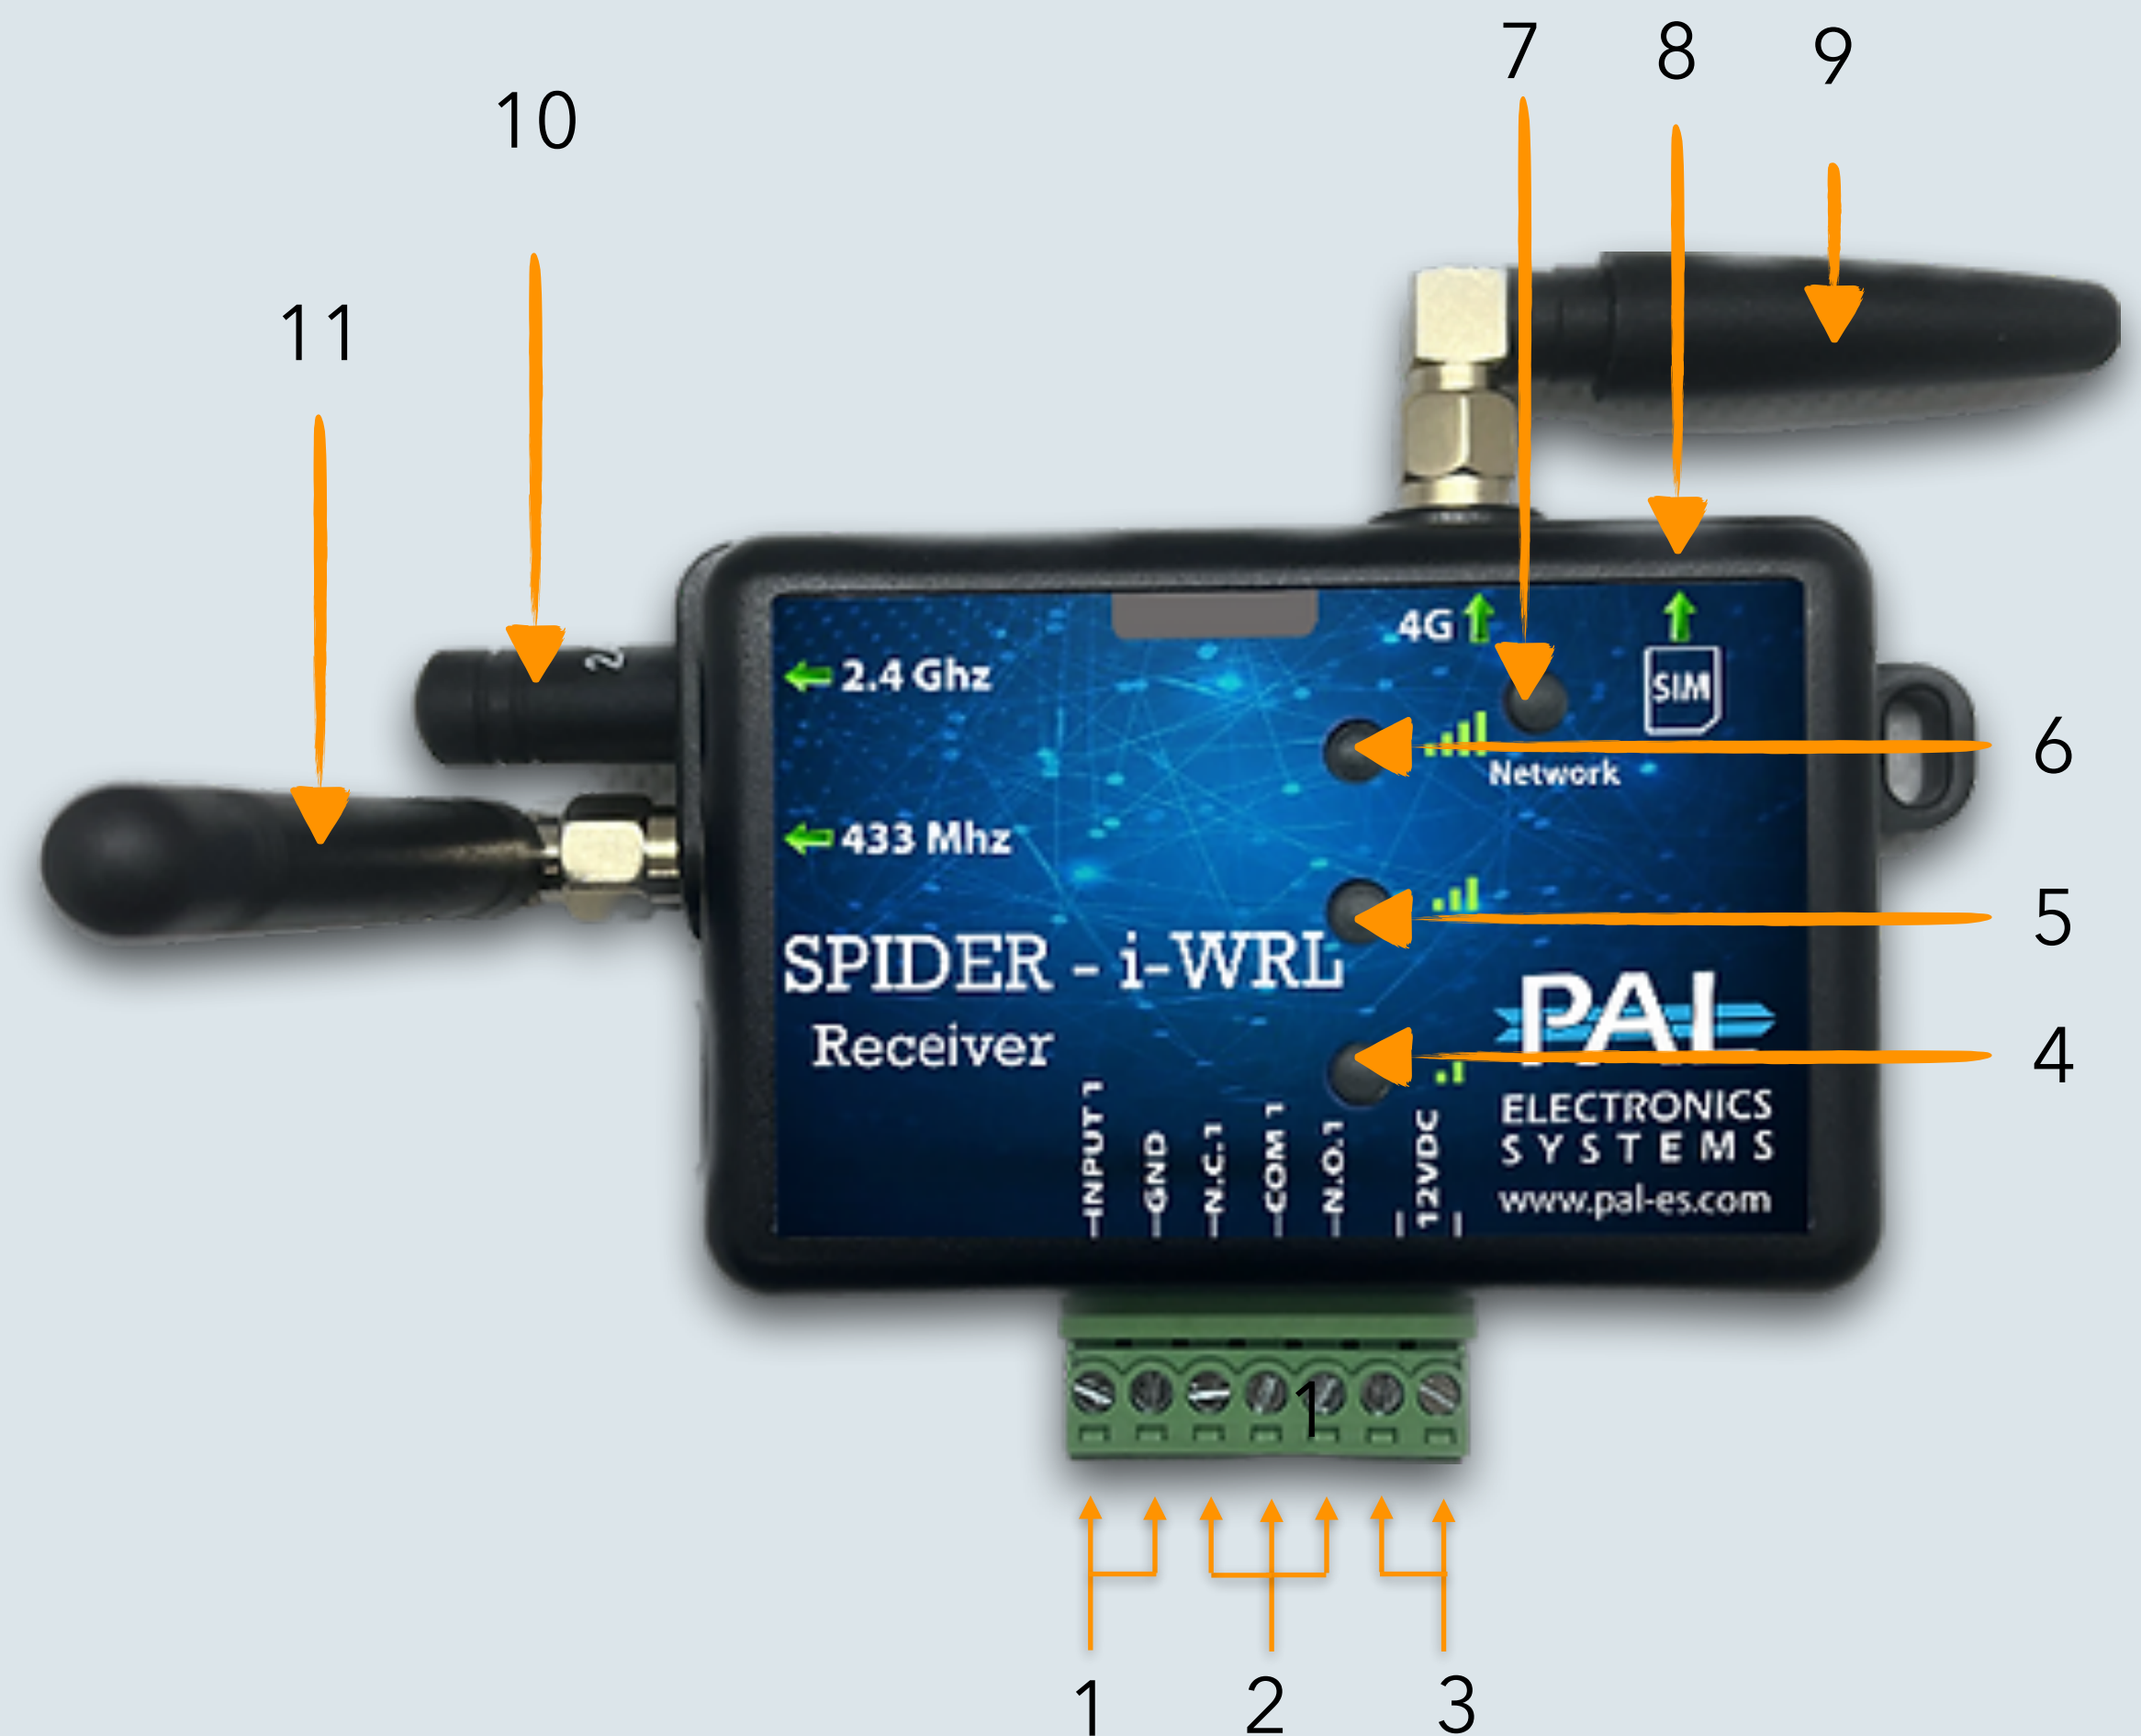

## Условные обозначения

1	Клеммы подключения тревожного входа
2	Клеммы Н/З и Н/О подключения исполнительного устройства (сухой контакт)
3	Клеммы подключения питания 12V 1A (полярность не имеет значения)
4	Индикатор уровня сигнала
5	Индикатор уровня сигнала
6	Индикатор уровня сигнала
7	Индикатор готовности сим-карты и загрузки устройства
8	Разъем для установки сим-карты
9	GSM антенна
10	Bluetooth антенна
11	Антенна 433.92MHz для фирменных пультов PAL Electronics Systems

## Расшифровка индикации

Быстро мигает индикатор №7	Загрузка контролера
Медленно мигает индикатор №7	Поиск мобильной сети
Индикатор №4 мигает 2 раза подряд	Процесс подключения к сети Internet
Индикатор №4 мигает 4 раза подряд	Нет соединения с сетью Internet
Индикатор №7 мигает 4 раза подряд	Соединение с облачным сервером PAL Electronics
Индикатор №7 постоянно горит	Контролер успешно установил связь с сервером
Постоянно горит только индикатор №4	Низкий уровень сигнала
Постоянно горят индикаторы №6 и №5	Средний уровень сигнала
Постоянно горят индикаторы №6, №5 и №4	Высокий уровень сигнала
Моргает 3 раза индикатор №4	Отказано в доступе
Моргают 3 раза индикаторы №4 №5 и №6	Доступ разрешен, передан сигнал на управляющее реле