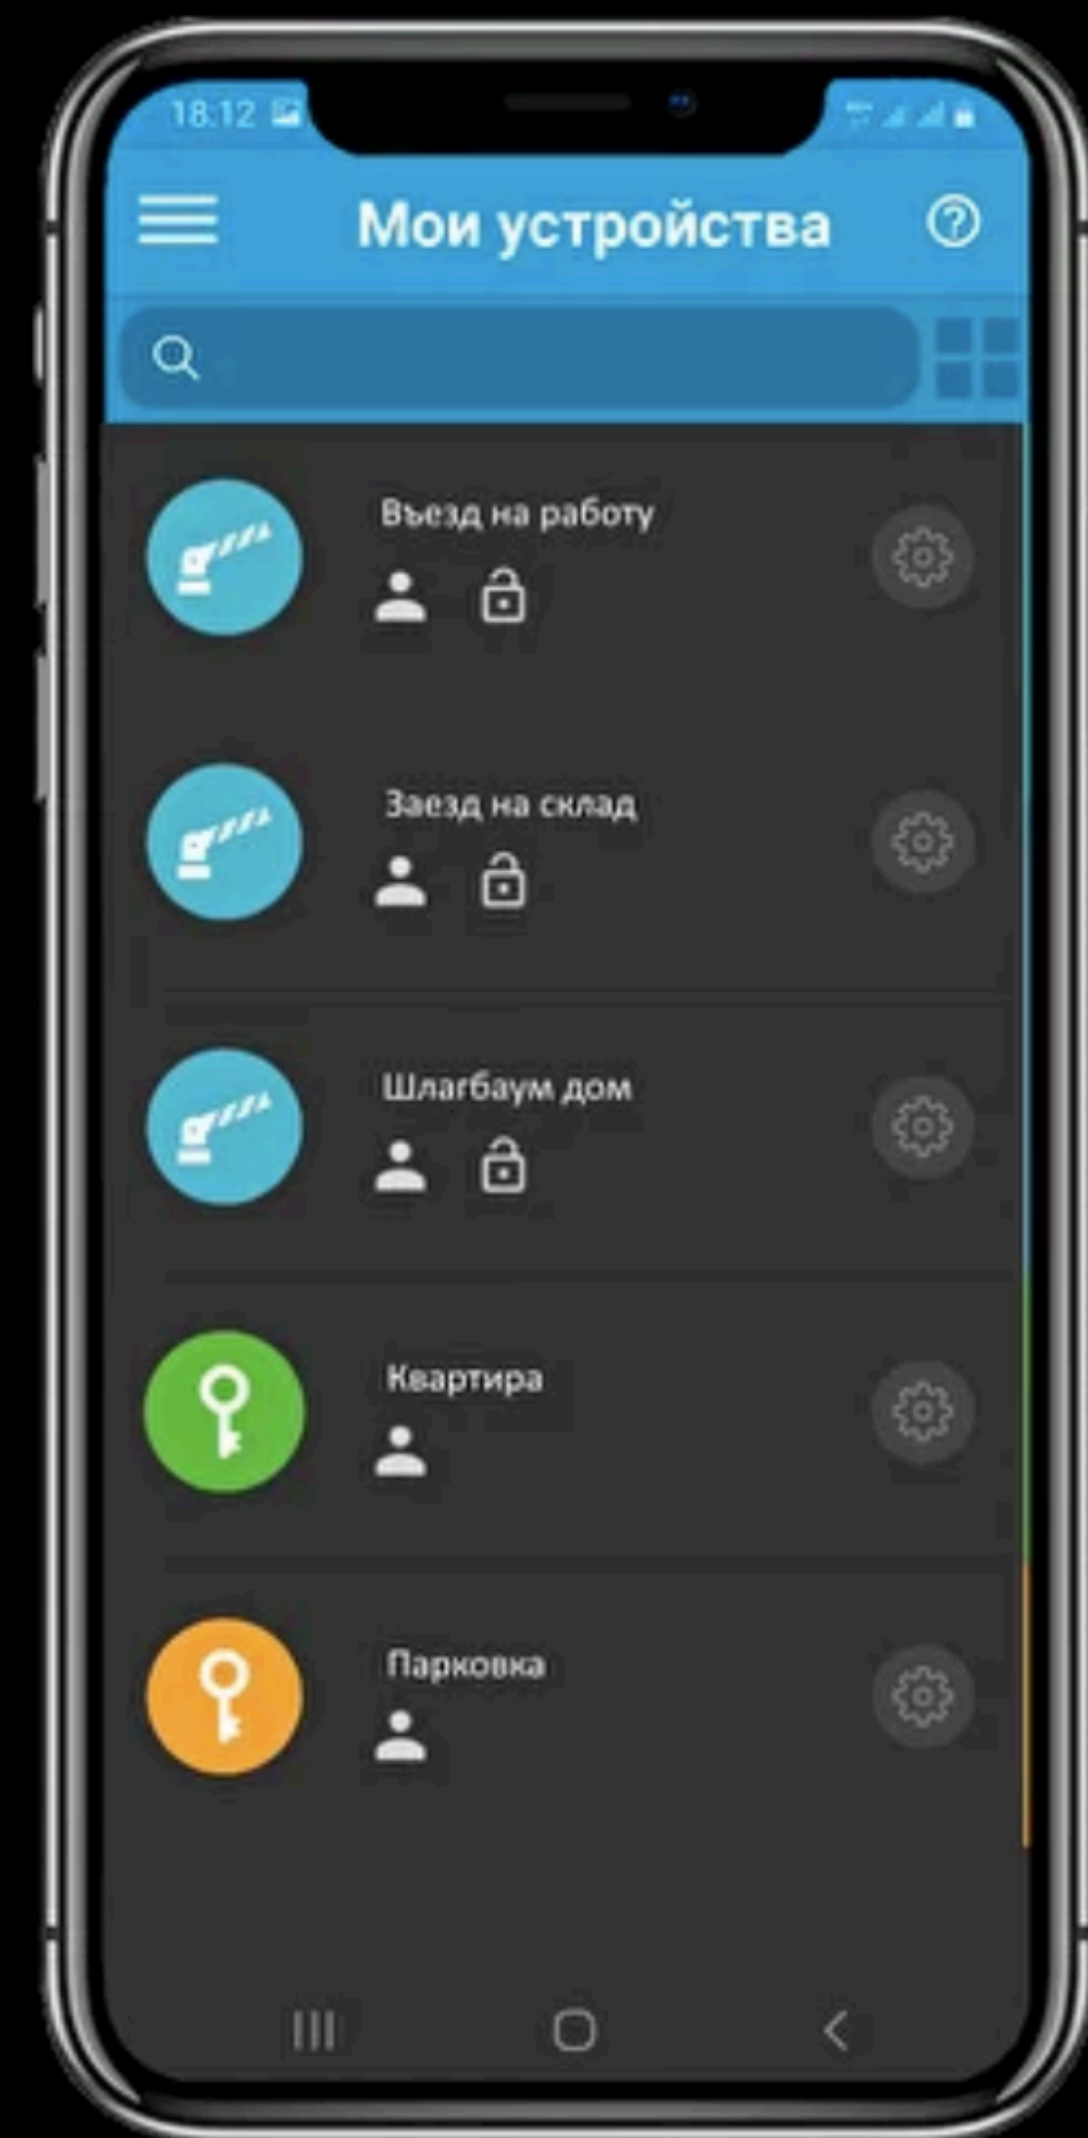

# Мобильное приложение

# Доступ у Вас в кармане с приложением PALGATE

Фирменное приложение позволяет управлять  
Вашиими устройствами с любой точки мира через  
приятный интерфейс.

Download on the  
**App Store**

GET IT ON  
**Google Play**

Siri, открой ворота

Удаленная  
разблокировка

Push уведомления

Управляйте  
пользователями

Просматривайте  
журнал

Виджеты на рабочий  
стол