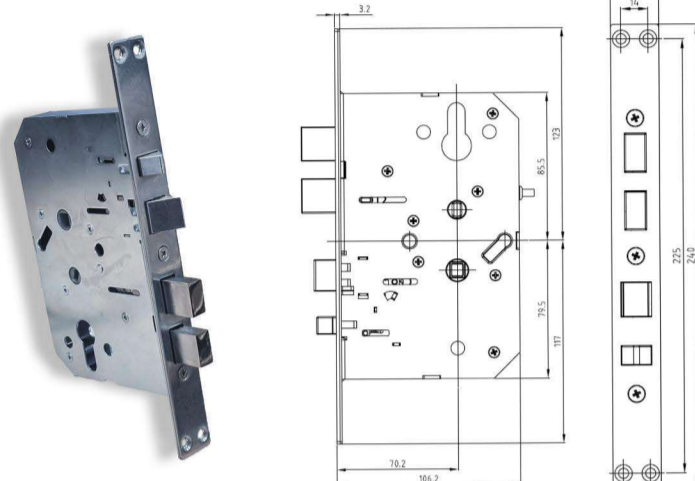

GSP-2000BK

Push/Pull Smart Lock

Способы открытия

Дополнительные цвета:

Врезная часть:

Электронный дверной замок Solity GSP-2000BK самый популярный в линейке замков производителя. Устанавливается на входные и межкомнатные двери, толщиной до 120 мм (опционально). Универсальные цвета и дизайн, дают этой модели большие перспективы завоевания прочных позиций на рынке электронных замков.

Условия установки	Деревянная и стальная дверь	Толщина двери 40-80 мм (до 120 мм опционально)
Аутентификация	ПИН-код	4-12 цифр
	Отпечаток пальца	Можно зарегистрировать до 100 отпечатков пальцев
	RF-карта	Можно зарегистрировать до 100 RF-карт
	Механические ключи	2 шт. в комплекте
Норма напряжения	DC 6V	Алкалиновые батарейки типа AA (6V)
Аварийное питание	DC 9V	9V алкалиновая батарейка
Опция	RFID	Дистанционное управление (опционально)