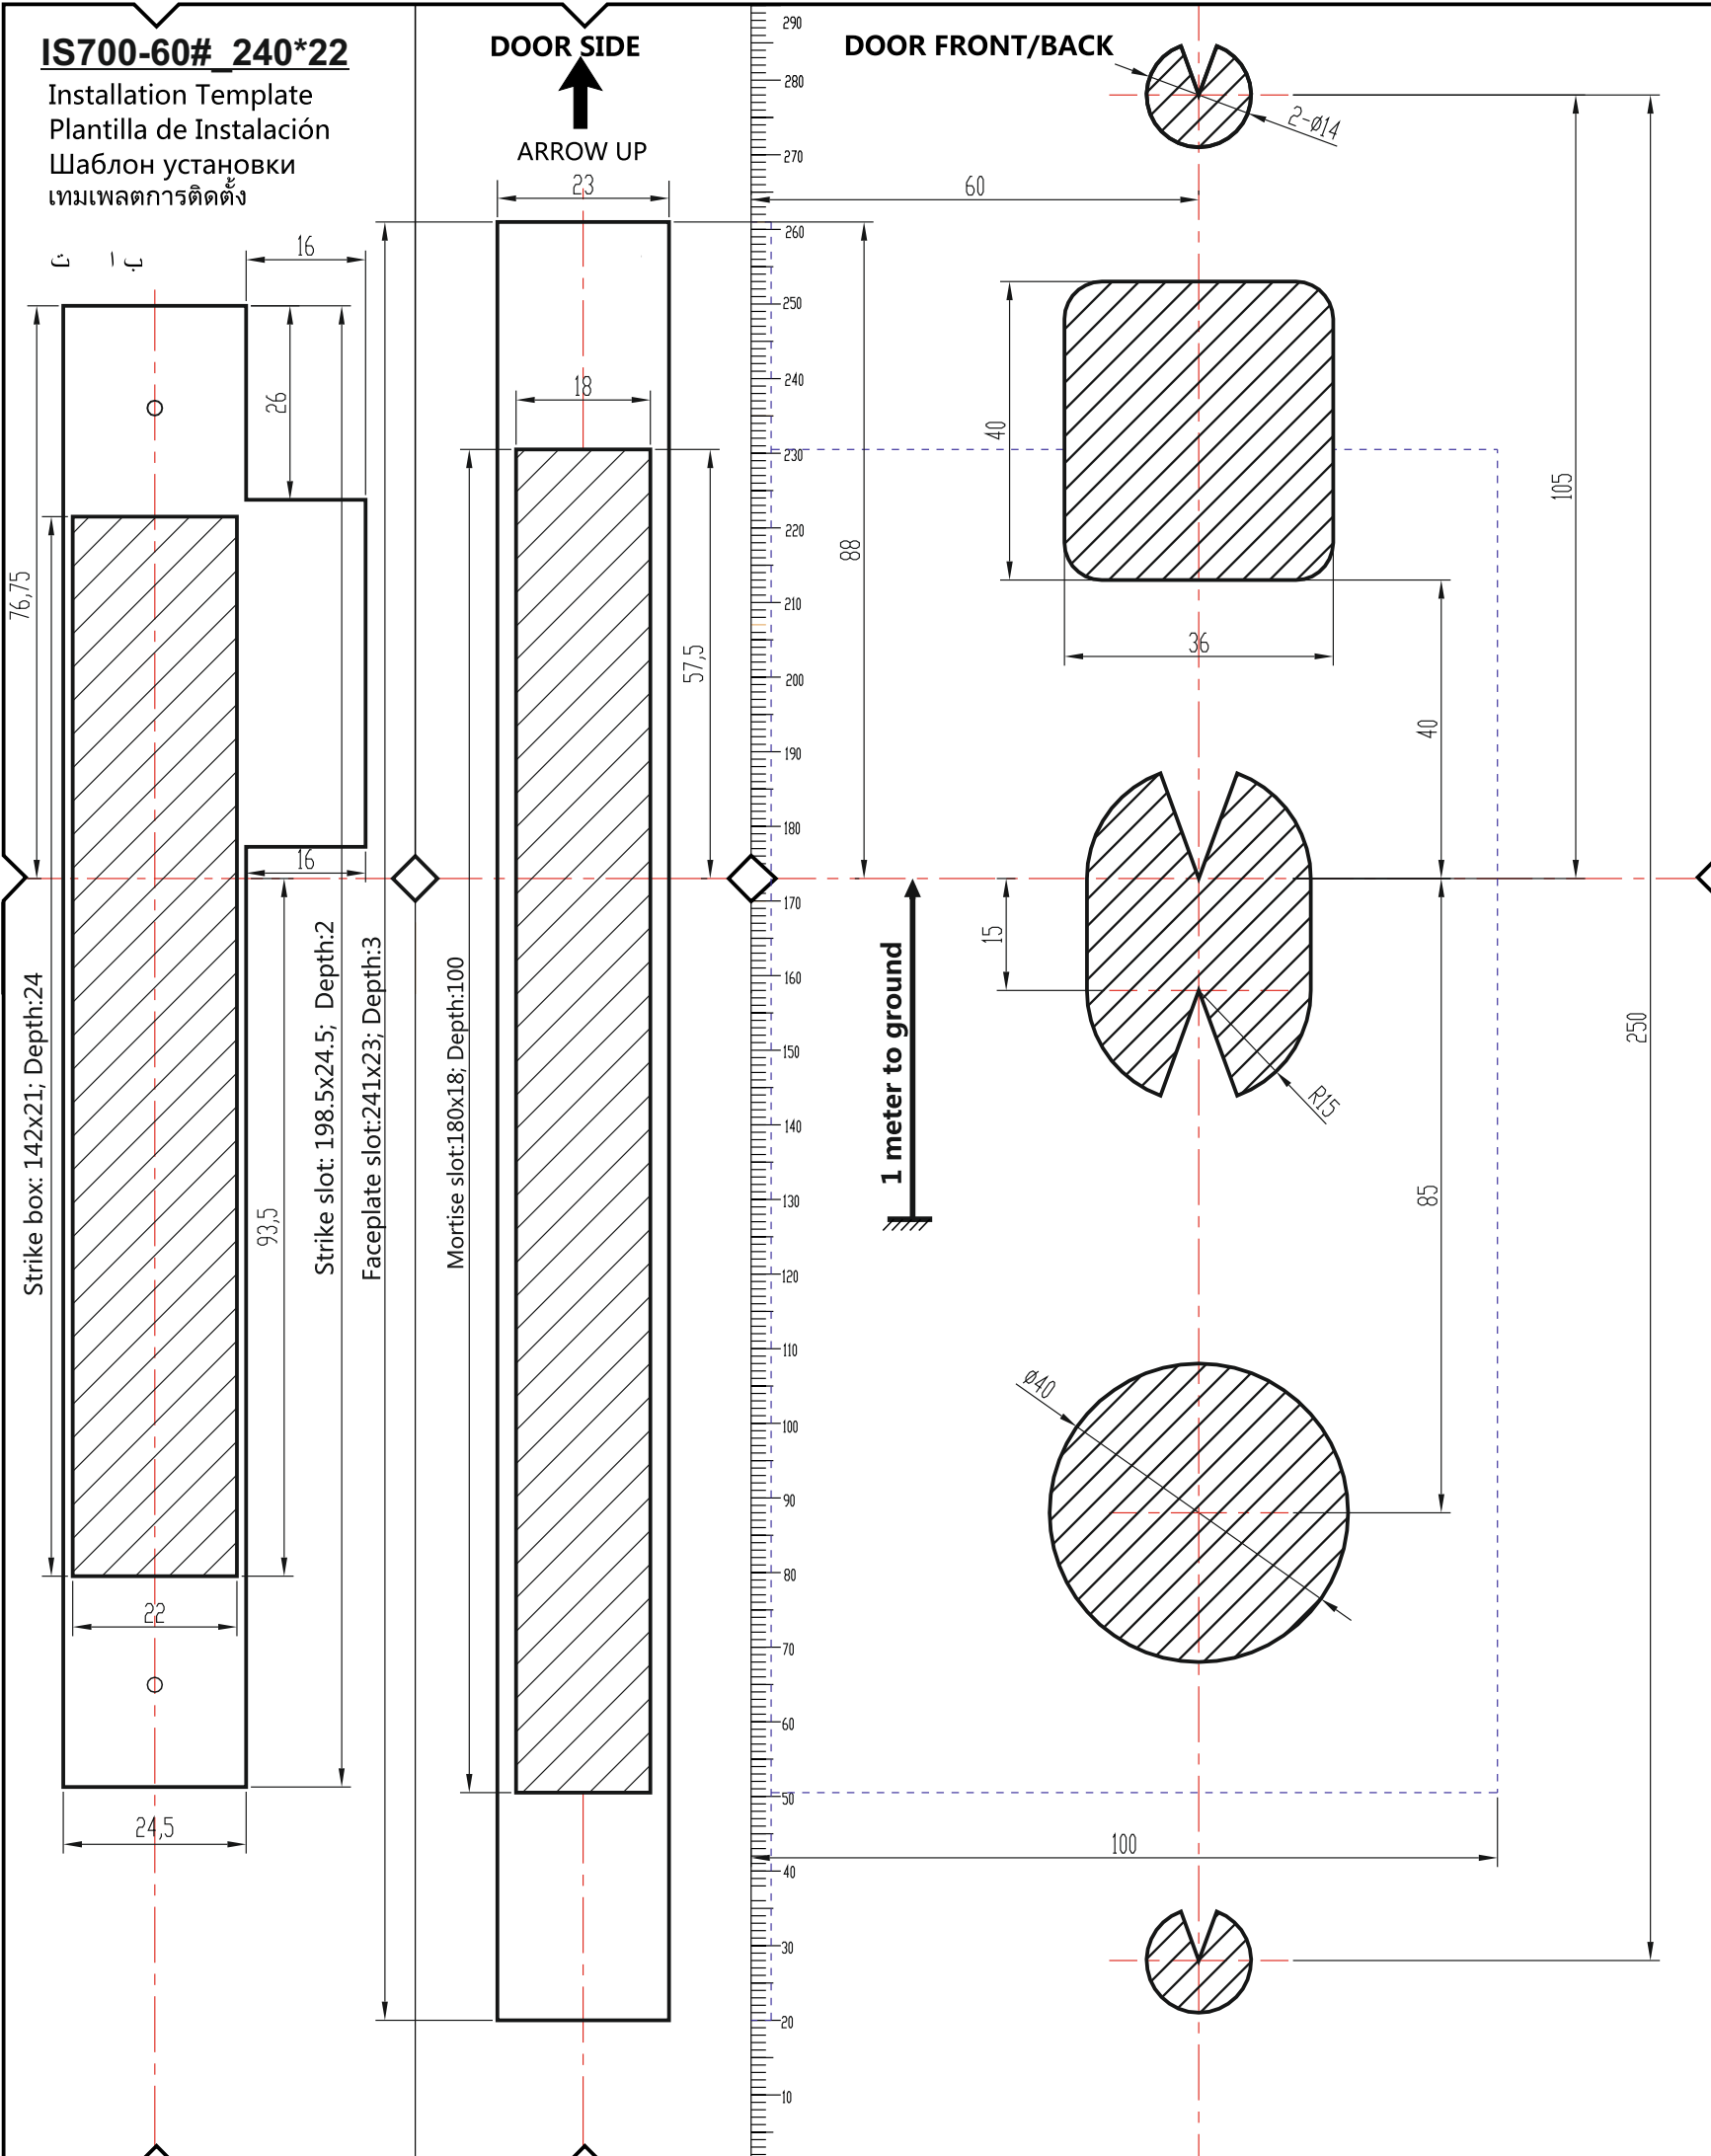

IS700-60# 240*22

Installation Template
Plantilla de Instalación
Шаблон установки
เทมเพลตการติดตั้ง

DOOR SIDE

ARROW UP

DOOR FRONT/BACK

2-ø14

Strike box: 142x21; Depth:24

Strike slot: 198.5x24.5; Depth:2

Faceplate slot: 241x23; Depth:3

Mortise slot: 180x18; Depth:100

1 meter to ground

ø40

R15