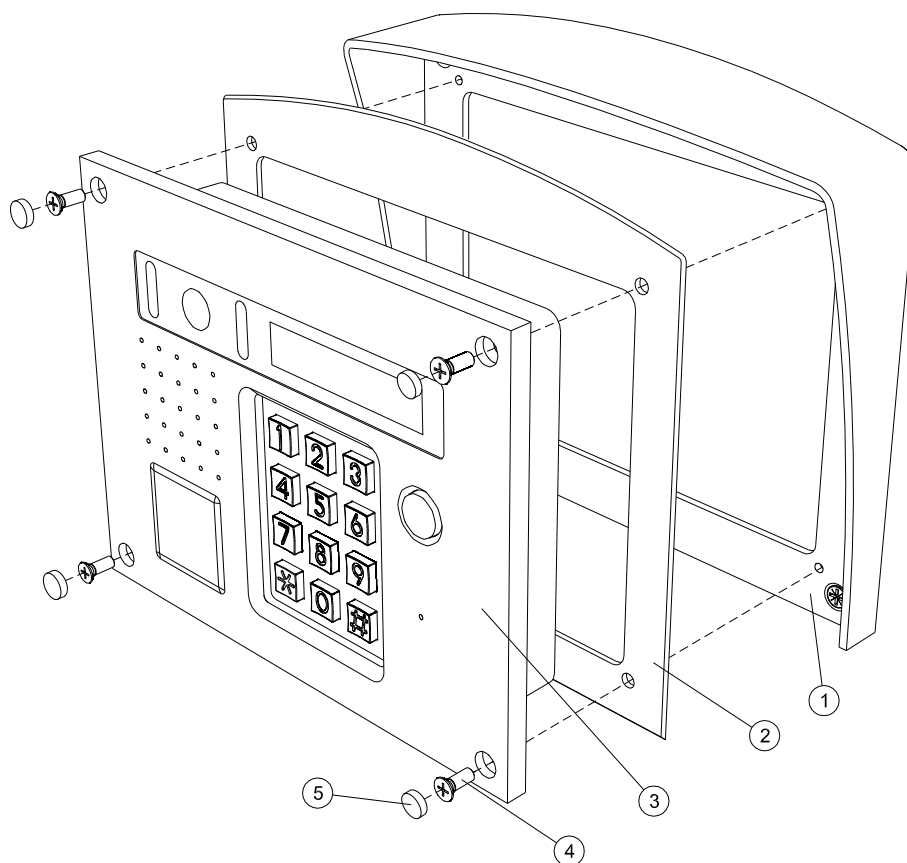

Установка защитного козырька на металлическую дверь

- ① Проём для врезного блока. Ширина - 160мм, высота - 130мм.
- ② Отверстие (x4) Ø2,5 мм
- ③ Защитный козырёк
- ④ Уплотнитель самоклеющийся
- ⑤ Винт самосверлящий DIN 7504-P 3,9x19

3