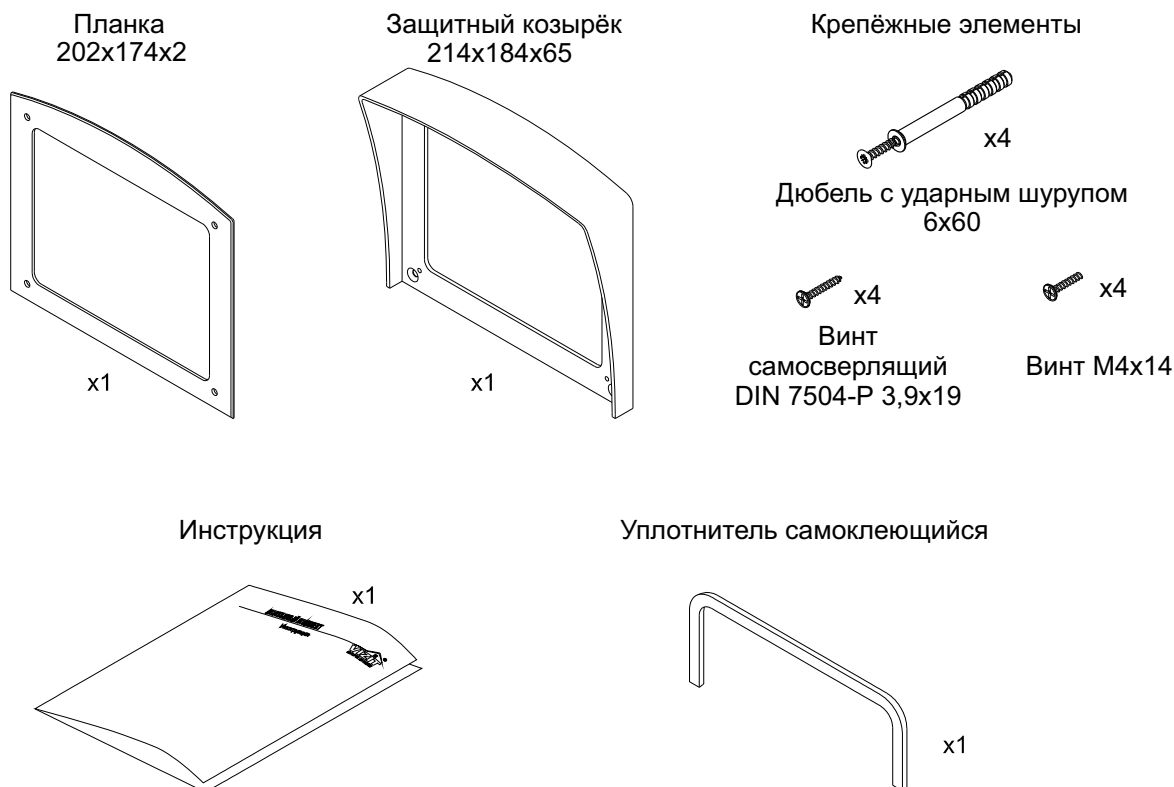

Монтажный комплект **МК-432** предназначен для защиты блоков вызова **БВД-432х** и **БВД-431х** домофонов **VIZIT** от атмосферных осадков:

Монтажный комплект имеет антивандальное исполнение.
 Масса комплекта - не более 0.7 кг.

СОСТАВ КОМПЛЕКТА

ПОРЯДОК УСТАНОВКИ

1

Внимание! Перед установкой наклеить уплотнитель на обратную сторону козырька.

Установка защитного козырька на стену

- ① Ниша для врезного блока. Ширина - 160 мм, высота - 130 мм, глубина - 30мм
- ② Отверстие (x4) Ø6 мм и глубиной 60 мм
- ③ Дюбель с ударным шурупом 6x60 (x4)
- ④ Защитный козырёк
- ⑤ Уплотнитель самоклеющийся

2

Установка защитного козырька на металлическую дверь

- ① Проём для врезного блока. Ширина - 160мм, высота - 130мм.
- ② Отверстие (x4) Ø2,5 мм
- ③ Защитный козырёк
- ④ Уплотнитель самоклеющийся
- ⑤ Винт самосверлящий DIN 7504-P 3,9x19