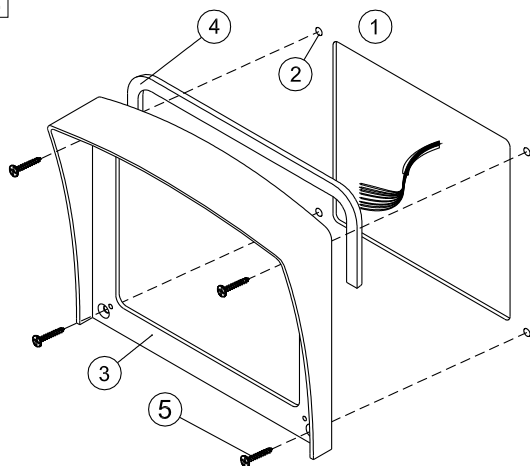

СОСТАВ КОМПЛЕКТА

ПОРЯДОК УСТАНОВКИ

1

Внимание! Перед установкой наклеить уплотнитель на обратную сторону козырька.

Установка защитного козырька на стену

- ① Ниша для врезного блока. Ширина - 160 мм, высота - 130 мм, глубина - 30мм
- ② Отверстие (x4) Ø6 мм и глубиной 60 мм
- ③ Дюбель с ударным шурупом 6x60 (x4)
- ④ Защитный козырёк
- ⑤ Уплотнитель самоклеющийся

2

Установка защитного козырька на металлическую дверь

- ① Проём для врезного блока. Ширина - 160мм, высота - 130мм.
- ② Отверстие (x4) Ø2,5 мм
- ③ Защитный козырёк
- ④ Уплотнитель самоклеющийся
- ⑤ Винт самосверлящий DIN 7504-P 3,9x19