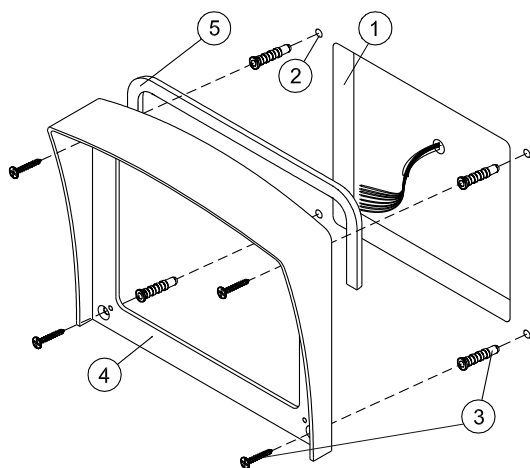

Монтажный комплект **МК-432** предназначен для защиты блоков вызова **БВД-432х** и **БВД-431х** домофонов **VIZIT** от атмосферных осадков:

Монтажный комплект имеет антивандальное исполнение.
 Масса комплекта - не более 0.7 кг.

СОСТАВ КОМПЛЕКТА

ПОРЯДОК УСТАНОВКИ

1

Внимание! Перед установкой наклеить уплотнитель на обратную сторону козырька.

Установка защитного козырька на стену

- ① Ниша для врезного блока. Ширина - 160 мм, высота - 130 мм, глубина - 30мм
- ② Отверстие (x4) Ø6 мм и глубиной 60 мм
- ③ Дюбель с ударным шурупом 6x60 (x4)
- ④ Защитный козырёк
- ⑤ Уплотнитель самоклеющийся

2

Установка защитного козырька на металлическую дверь

- ① Проём для врезного блока. Ширина - 160мм, высота - 130мм.
- ② Отверстие (x4) Ø2,5 мм
- ③ Защитный козырёк
- ④ Уплотнитель самоклеющийся
- ⑤ Винт самосверлящий DIN 7504-P 3,9x19

3

Установка врезного блока на защитный козырёк

- ① Защитный козырёк
- ② Планка
- ③ Блок БВД-432х или БВД-431х
- ④ Винт М4х14 (x4)
- ⑤ Заглушка (x4) из комплекта блока вызова