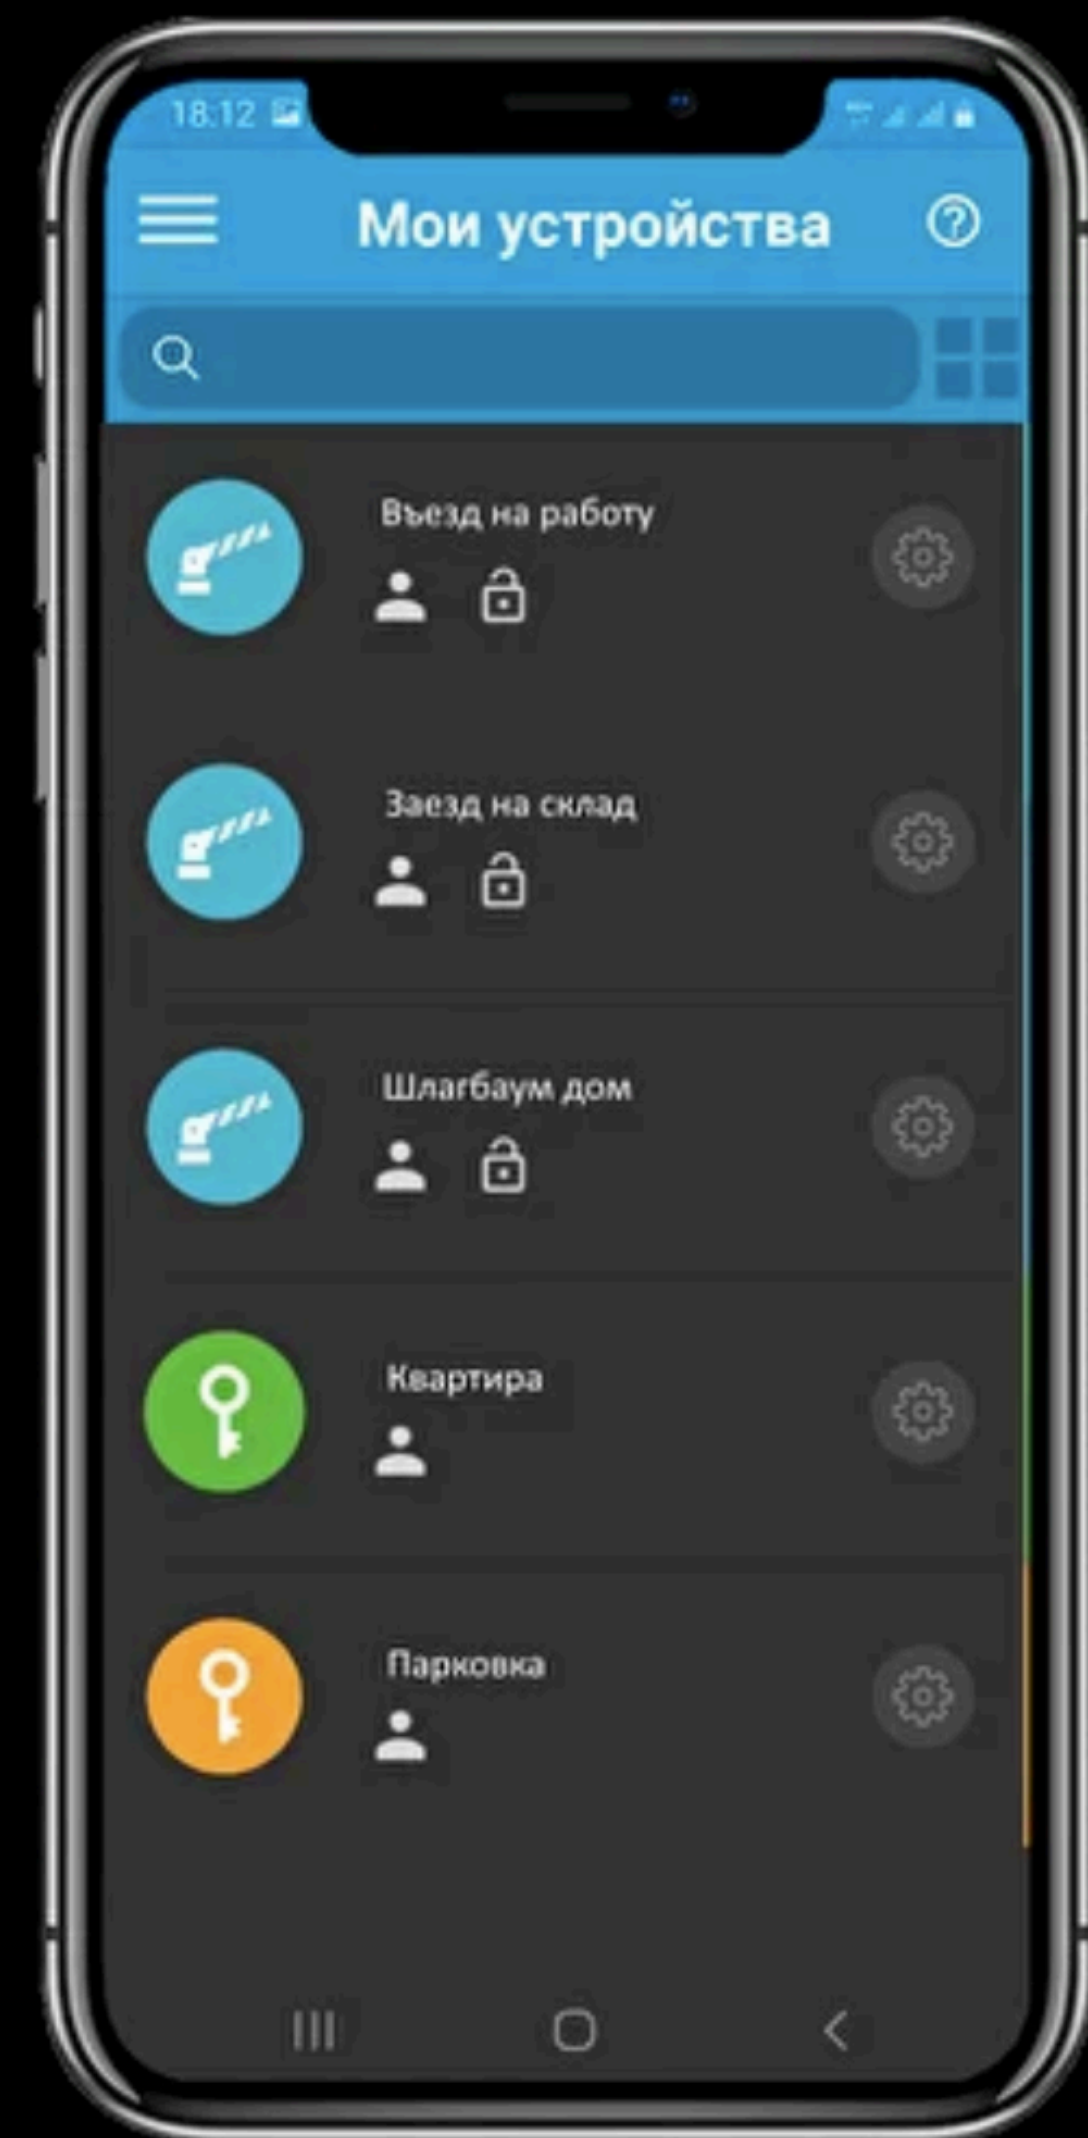

Расшифровка индикации

Быстро мигает индикатор №7	Загрузка контролера
Медленно мигает индикатор №7	Поиск мобильной сети
Индикатор №4 мигает 2 раза подряд	Процесс подключения к сети Internet
Индикатор №4 мигает 4 раза подряд	Нет соединения с сетью Internet
Индикатор №7 мигает 4 раза подряд	Соединение с облачным сервером PAL Electronics
Индикатор №7 постоянно горит	Контролер успешно установил связь с сервером
Постоянно горит только индикатор №4	Низкий уровень сигнала
Постоянно горят индикаторы №6 и №5	Средний уровень сигнала
Постоянно горят индикаторы №6, №5 и №4	Высокий уровень сигнала
Моргает 3 раза индикатор №4	Отказано в доступе
Моргают 3 раза индикаторы №4 №5 и №6	Доступ разрешен, передан сигнал на управляющее реле

Встроенный Bluetooth

Автооткрывание
при подъезде

Размер 50x80mm

Ограничение открытия
издалека

Мобильное приложение

Доступ у Вас в кармане с приложением PALGATE

Фирменное приложение позволяет управлять
Вашиими устройствами с любой точки мира через
приятный интерфейс.

Siri, открой ворота

Удаленная
разблокировка

Push уведомления

Управляйте
пользователями

Просматривайте
журнал

Виджеты на рабочий
стол

Фирменное приложение PALGATE

Клиентское приложение для доступа жильцов на территорию, офисных и хозяйственных помещений