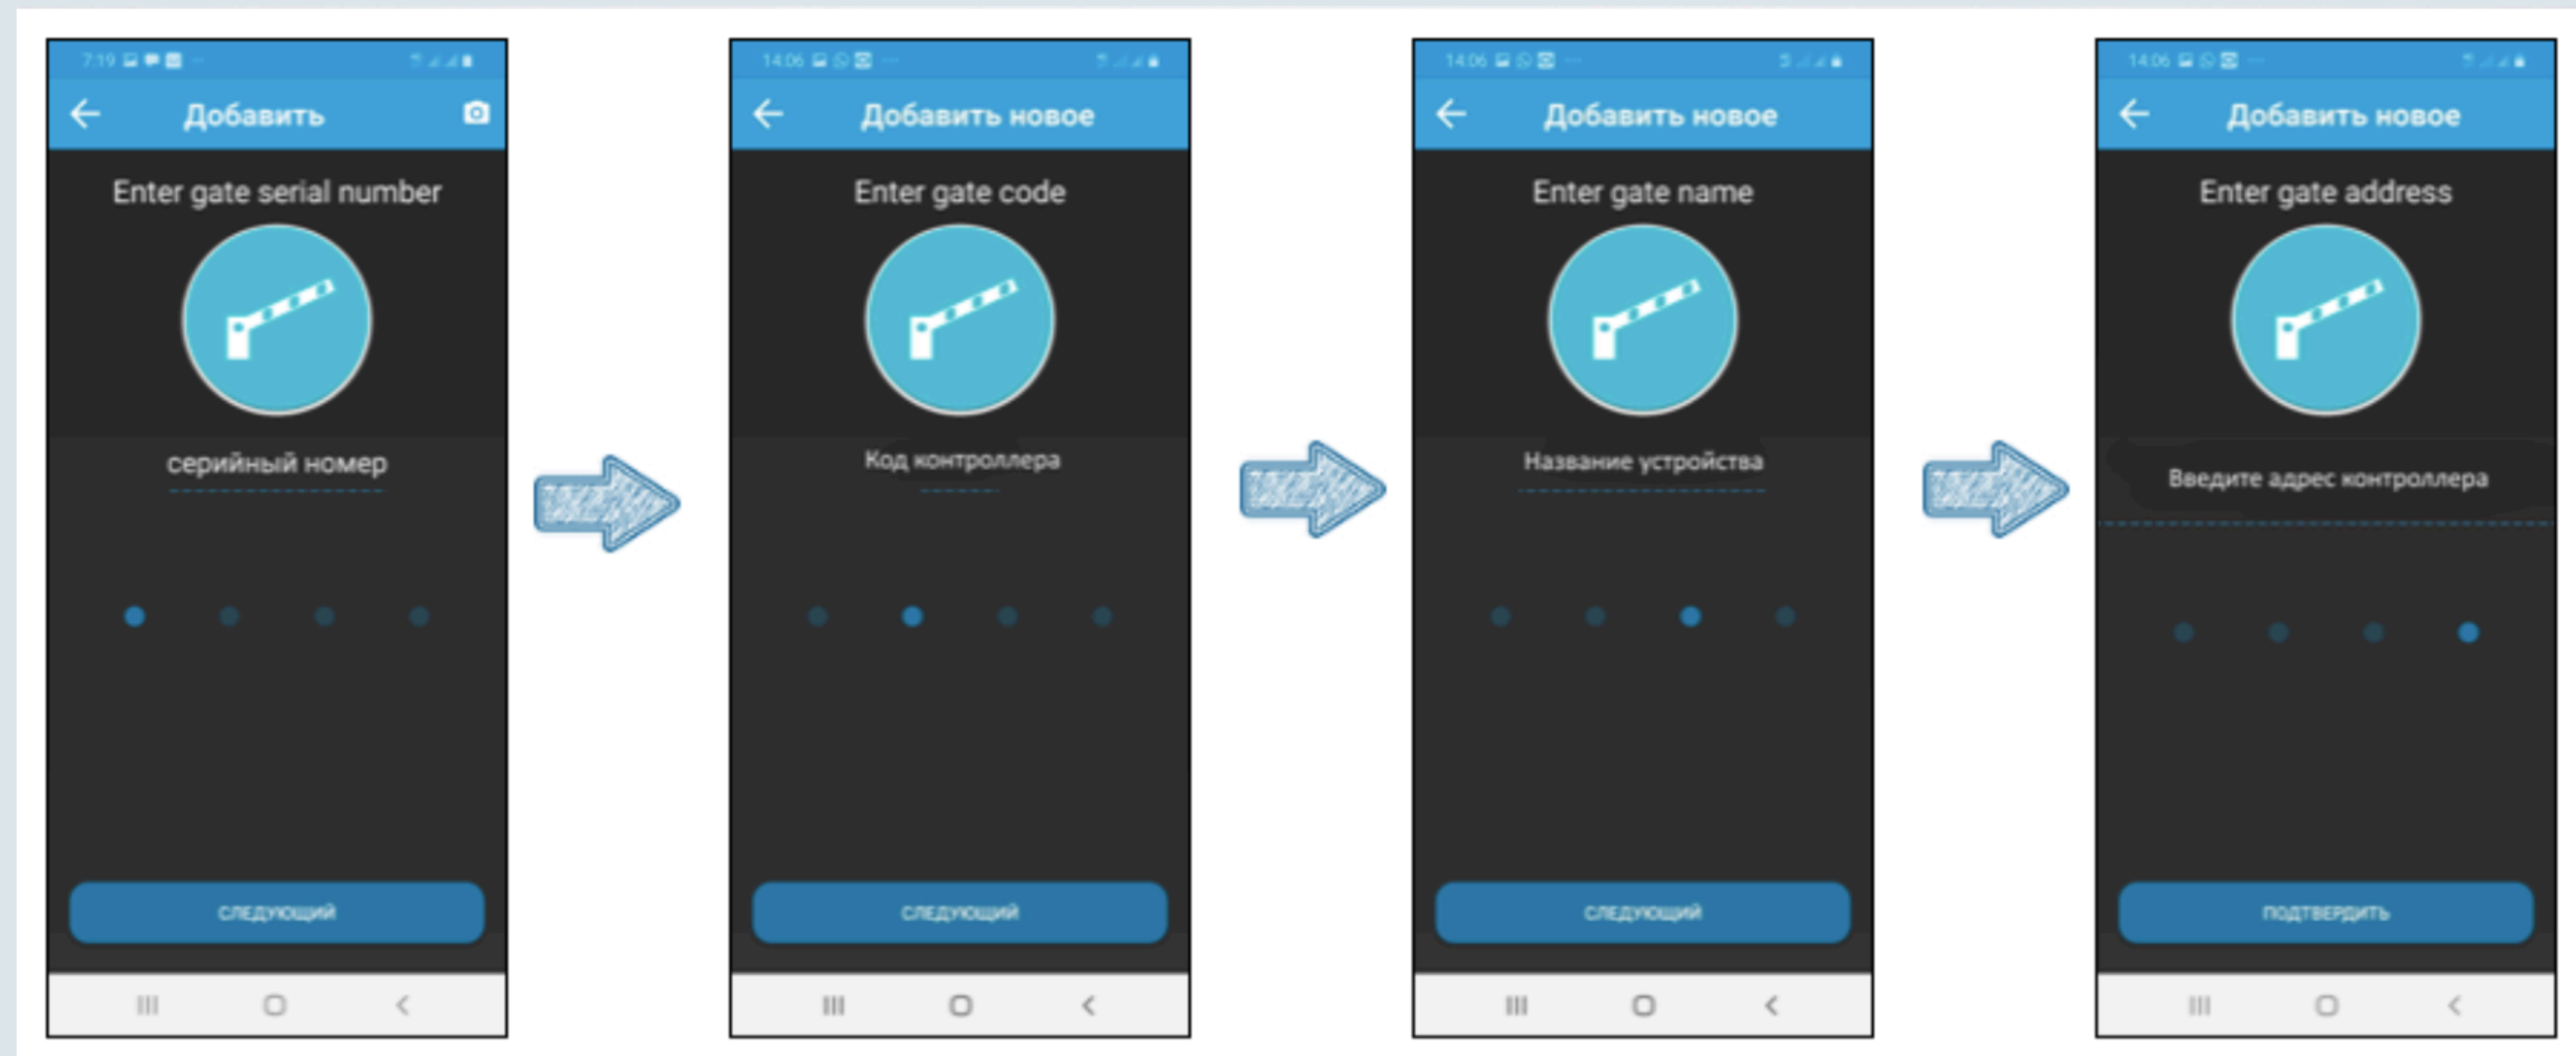

Добавление контроллера