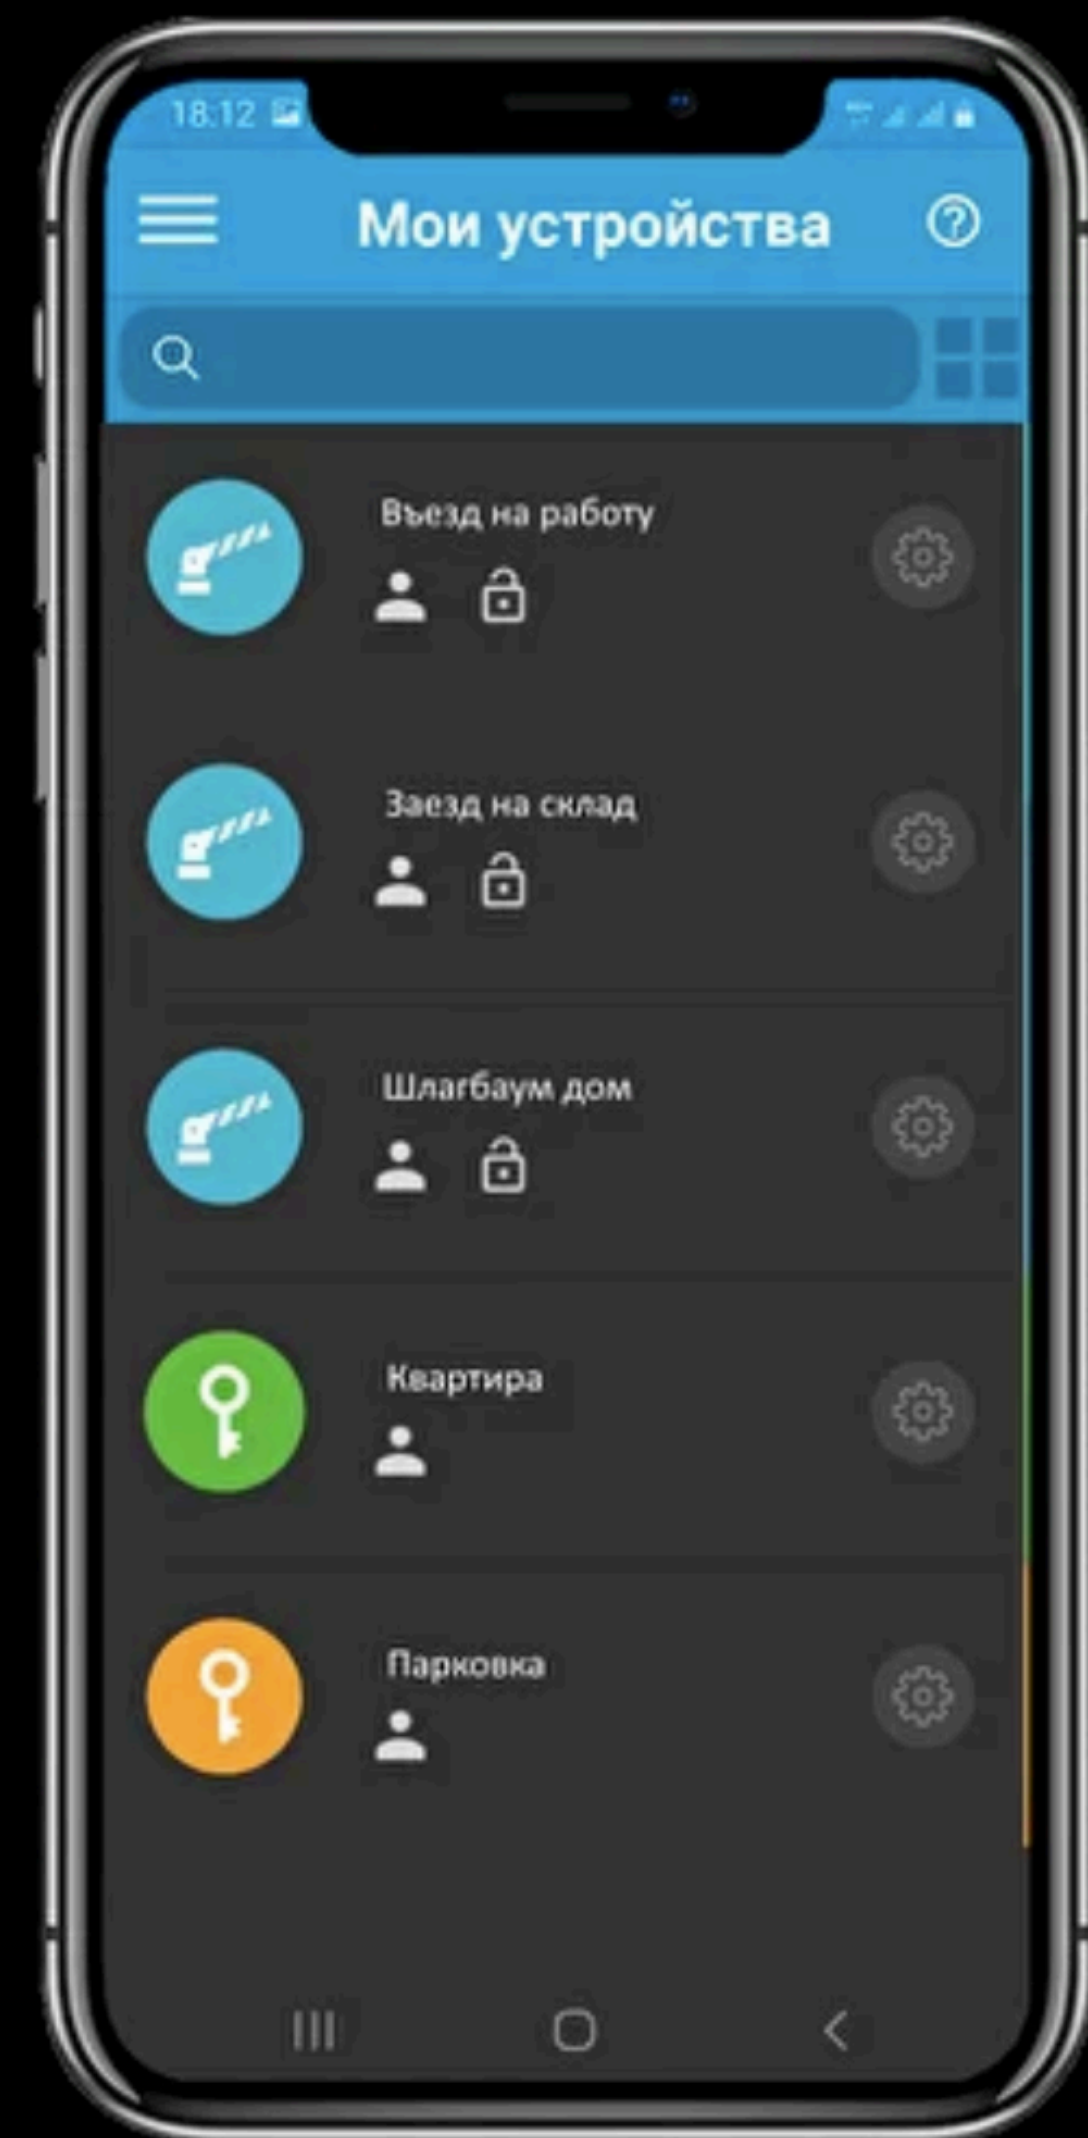

Расшифровка индикации

Быстро мигает индикатор №12	Загрузка контролера
Медленно мигает индикатор №12	Поиск мобильной сети
Индикатор №7 мигает 2 раза подряд	Процесс подключения к сети Internet
Индикатор №7 мигает 4 раза подряд	Нет соединения с сетью Internet
Индикатор №12 мигает 4 раза подряд	Соединение с облачным сервером PAL Electronics Systems
Индикатор №12 постоянно горит	Контролер успешно установил связь с сервером
Постоянно горит только индикатор №7	Низкий уровень сигнала
Постоянно горят индикаторы №7 и №8	Средний уровень сигнала
Постоянно горят индикаторы №7, №8 и №9	Высокий уровень сигнала
Моргает 3 раза индикатор №7	Отказано в доступе
Моргают 3 раза индикаторы №7 №8 и №9	Доступ разрешен, передан сигнал на управляющее реле

2 тревожных входа

Встроенный Bluetooth

Автооткрывание
при подъезде

Размер 50x80mm

Ограничение открытия
издалека

Мобильное приложение

Доступ у Вас в кармане с приложением PALGATE

Фирменное приложение позволяет управлять
Вашиими устройствами с любой точки мира через
приятный интерфейс.

Siri, открой ворота

Удаленная
разблокировка

Push уведомления

Управляйте
пользователями

Просматривайте
журнал

Виджеты на рабочий
стол

Фирменное приложение PALGATE

Клиентское приложение для доступа жильцов на территорию, офисных и хозяйственных помещений