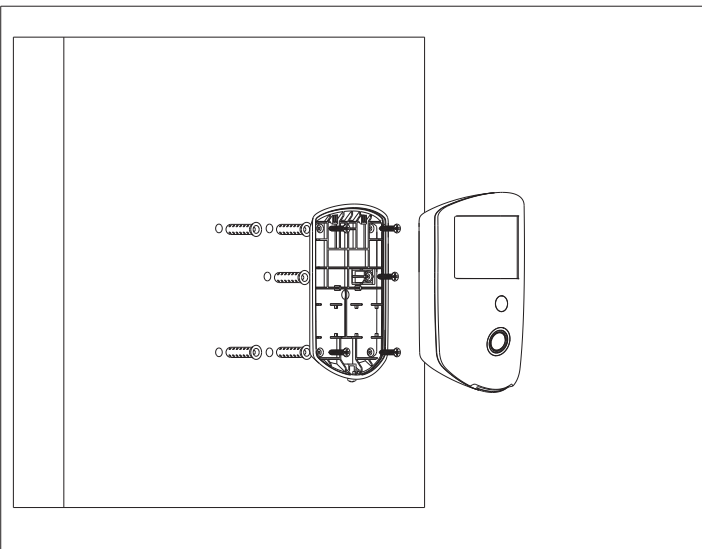

Серия ARD1 | ARD1731-W2(868)

Масса брутто	0.333 кг
Материал корпуса	Поликарбонат, АБС-пластик
Сертификаты	CE

Информация для заказа

Тип	Артикул	Описание
Охранная сигнализация	DHI-ARD1731-W2(868)	Беспроводной пассивный ИК-извещатель движения с видеокамерой

Монтаж