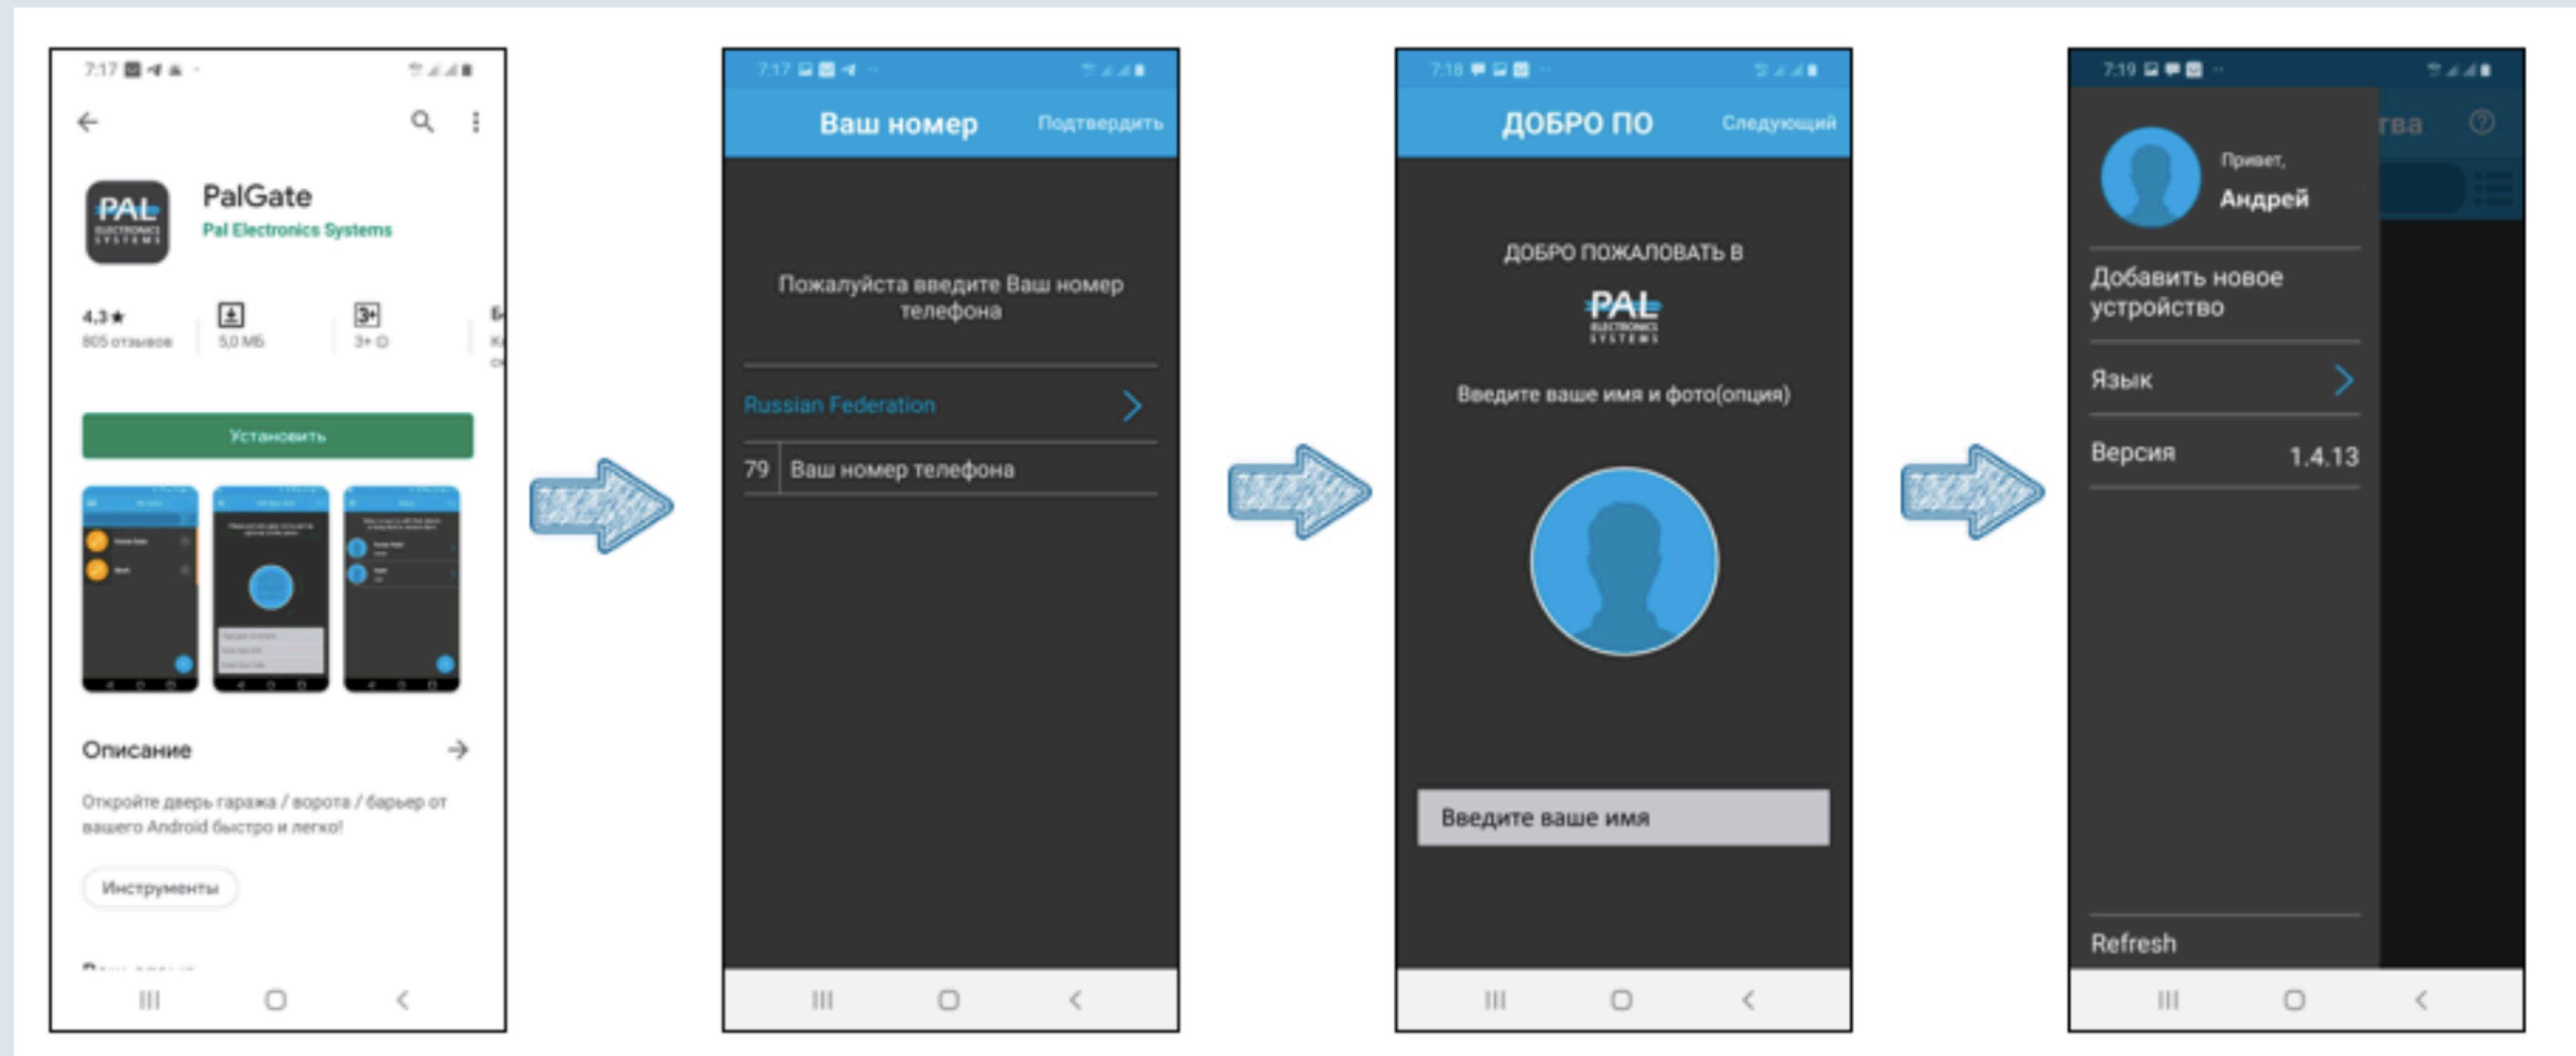

Пользователь видит только доступные ему устройства

Возможности администратора

Управляет подключенным к контроллеру оборудованием

Добавление и удаление пользователей приложения прямо из телефонной книги

Возможность просматривать историю открытий

Позволяет держать шлагбаум постоянно открытым или наоборот игнорировать все команды

Установка приложения PALGATE

Добавление контроллера

Добавление пользователя

Просмотр журнала

Осканируйте QR код или [перейдите по ссылке](#) и
попадете в раздел с видеоруководствами по
нашему оборудованию