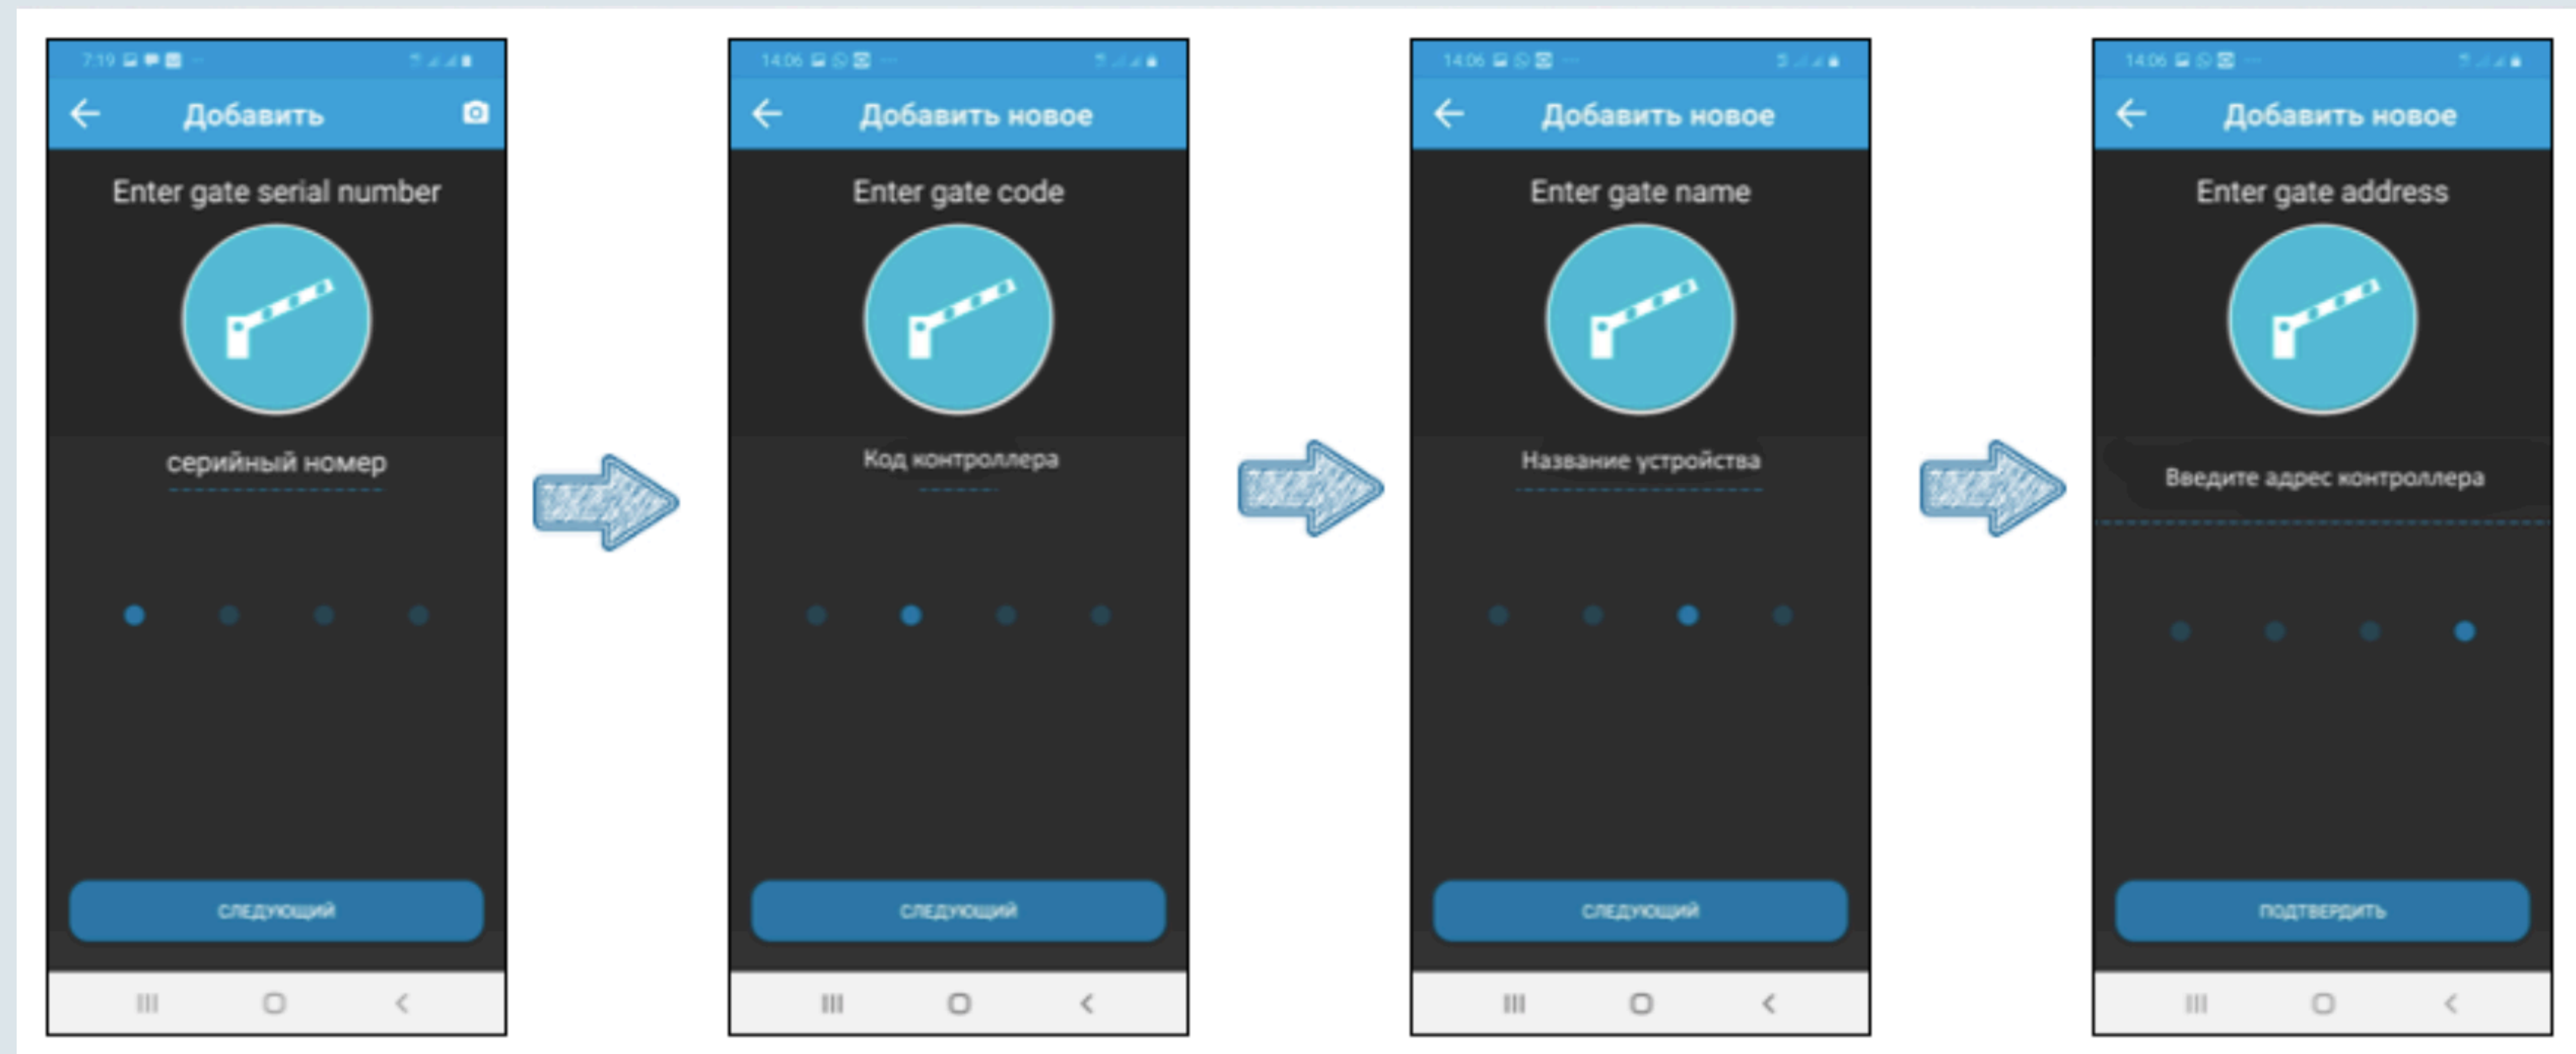

Пользователь видит только доступные ему устройства

Возможности администратора

Управляет подключенным к контроллеру оборудованием

Добавление и удаление пользователей приложения прямо из телефонной книги

Возможность просматривать историю открытий

Позволяет держать шлагбаум постоянно открытым или наоборот игнорировать все команды

Установка приложения PALGATE

Добавление контроллера

Добавление пользователя

Просмотр журнала

Осканируйте QR код или [перейдите по ссылке](#) и
попадете в раздел с видеоруководствами по
нашему оборудованию