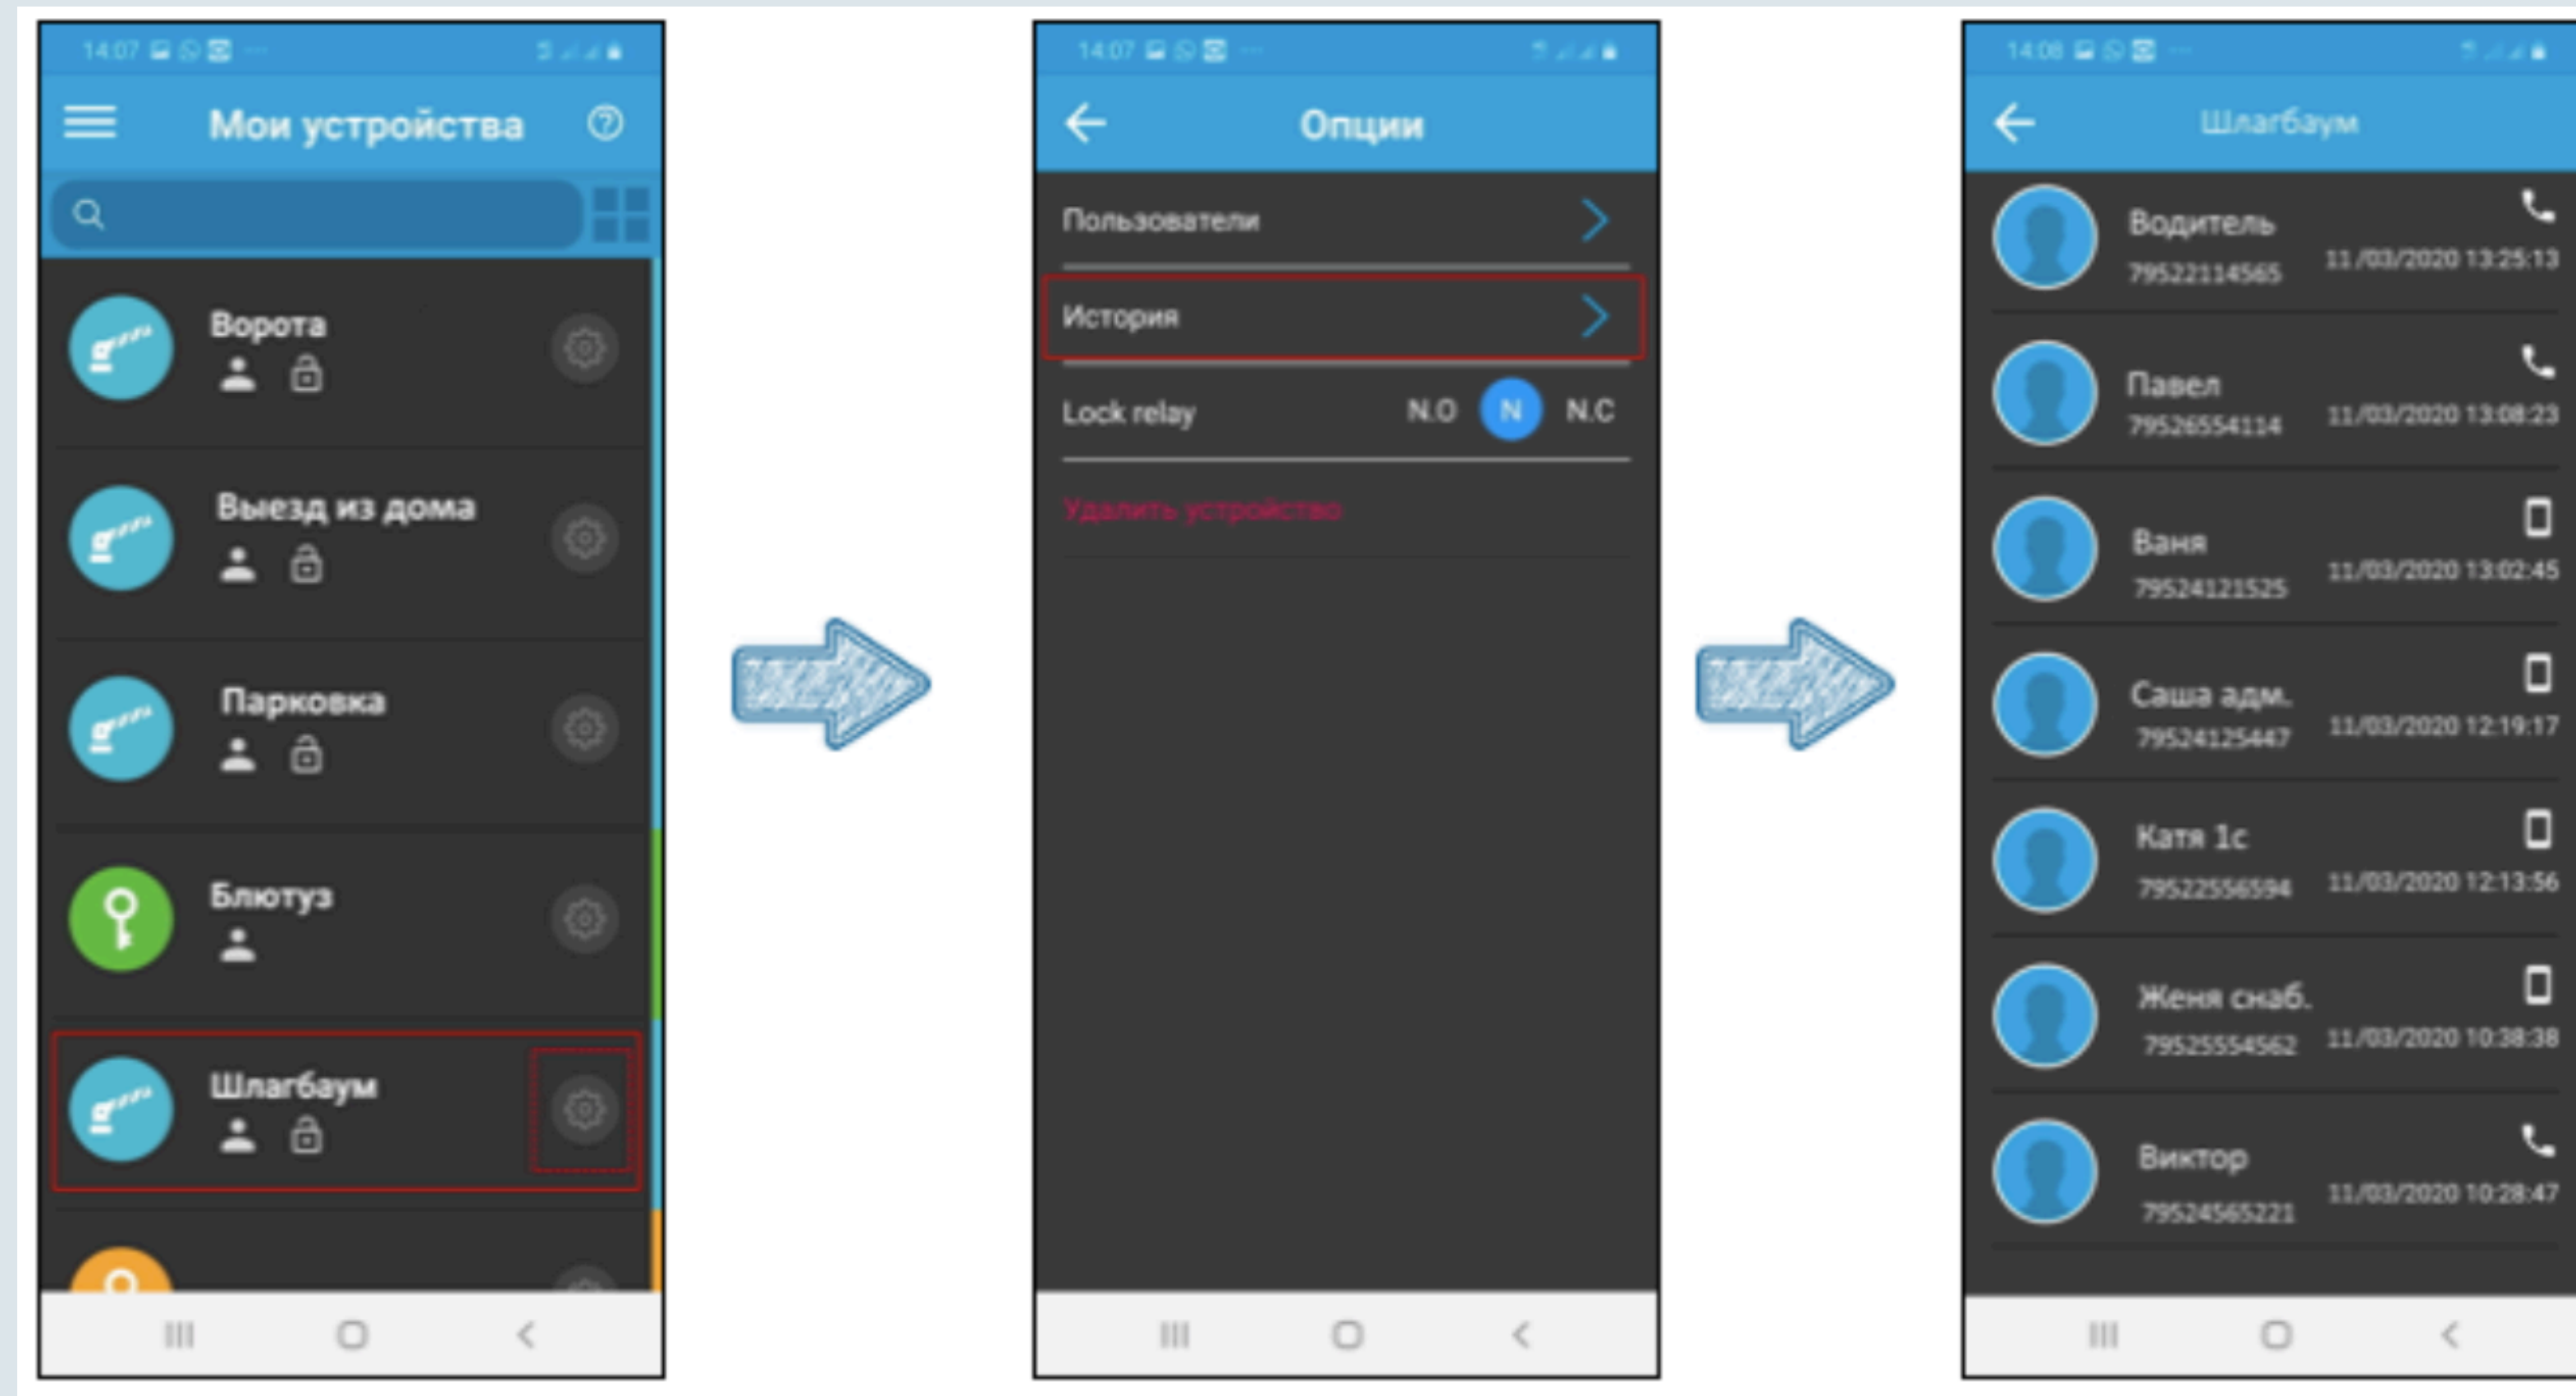

Позволяет держать шлагбаум постоянно открытым или наоборот игнорировать все команды

Установка приложения PALGATE

Добавление контроллера

Добавление пользователя

Просмотр журнала

Осканируйте QR код или [перейдите по ссылке](#) и
попадете в раздел с видеоруководствами по
нашему оборудованию