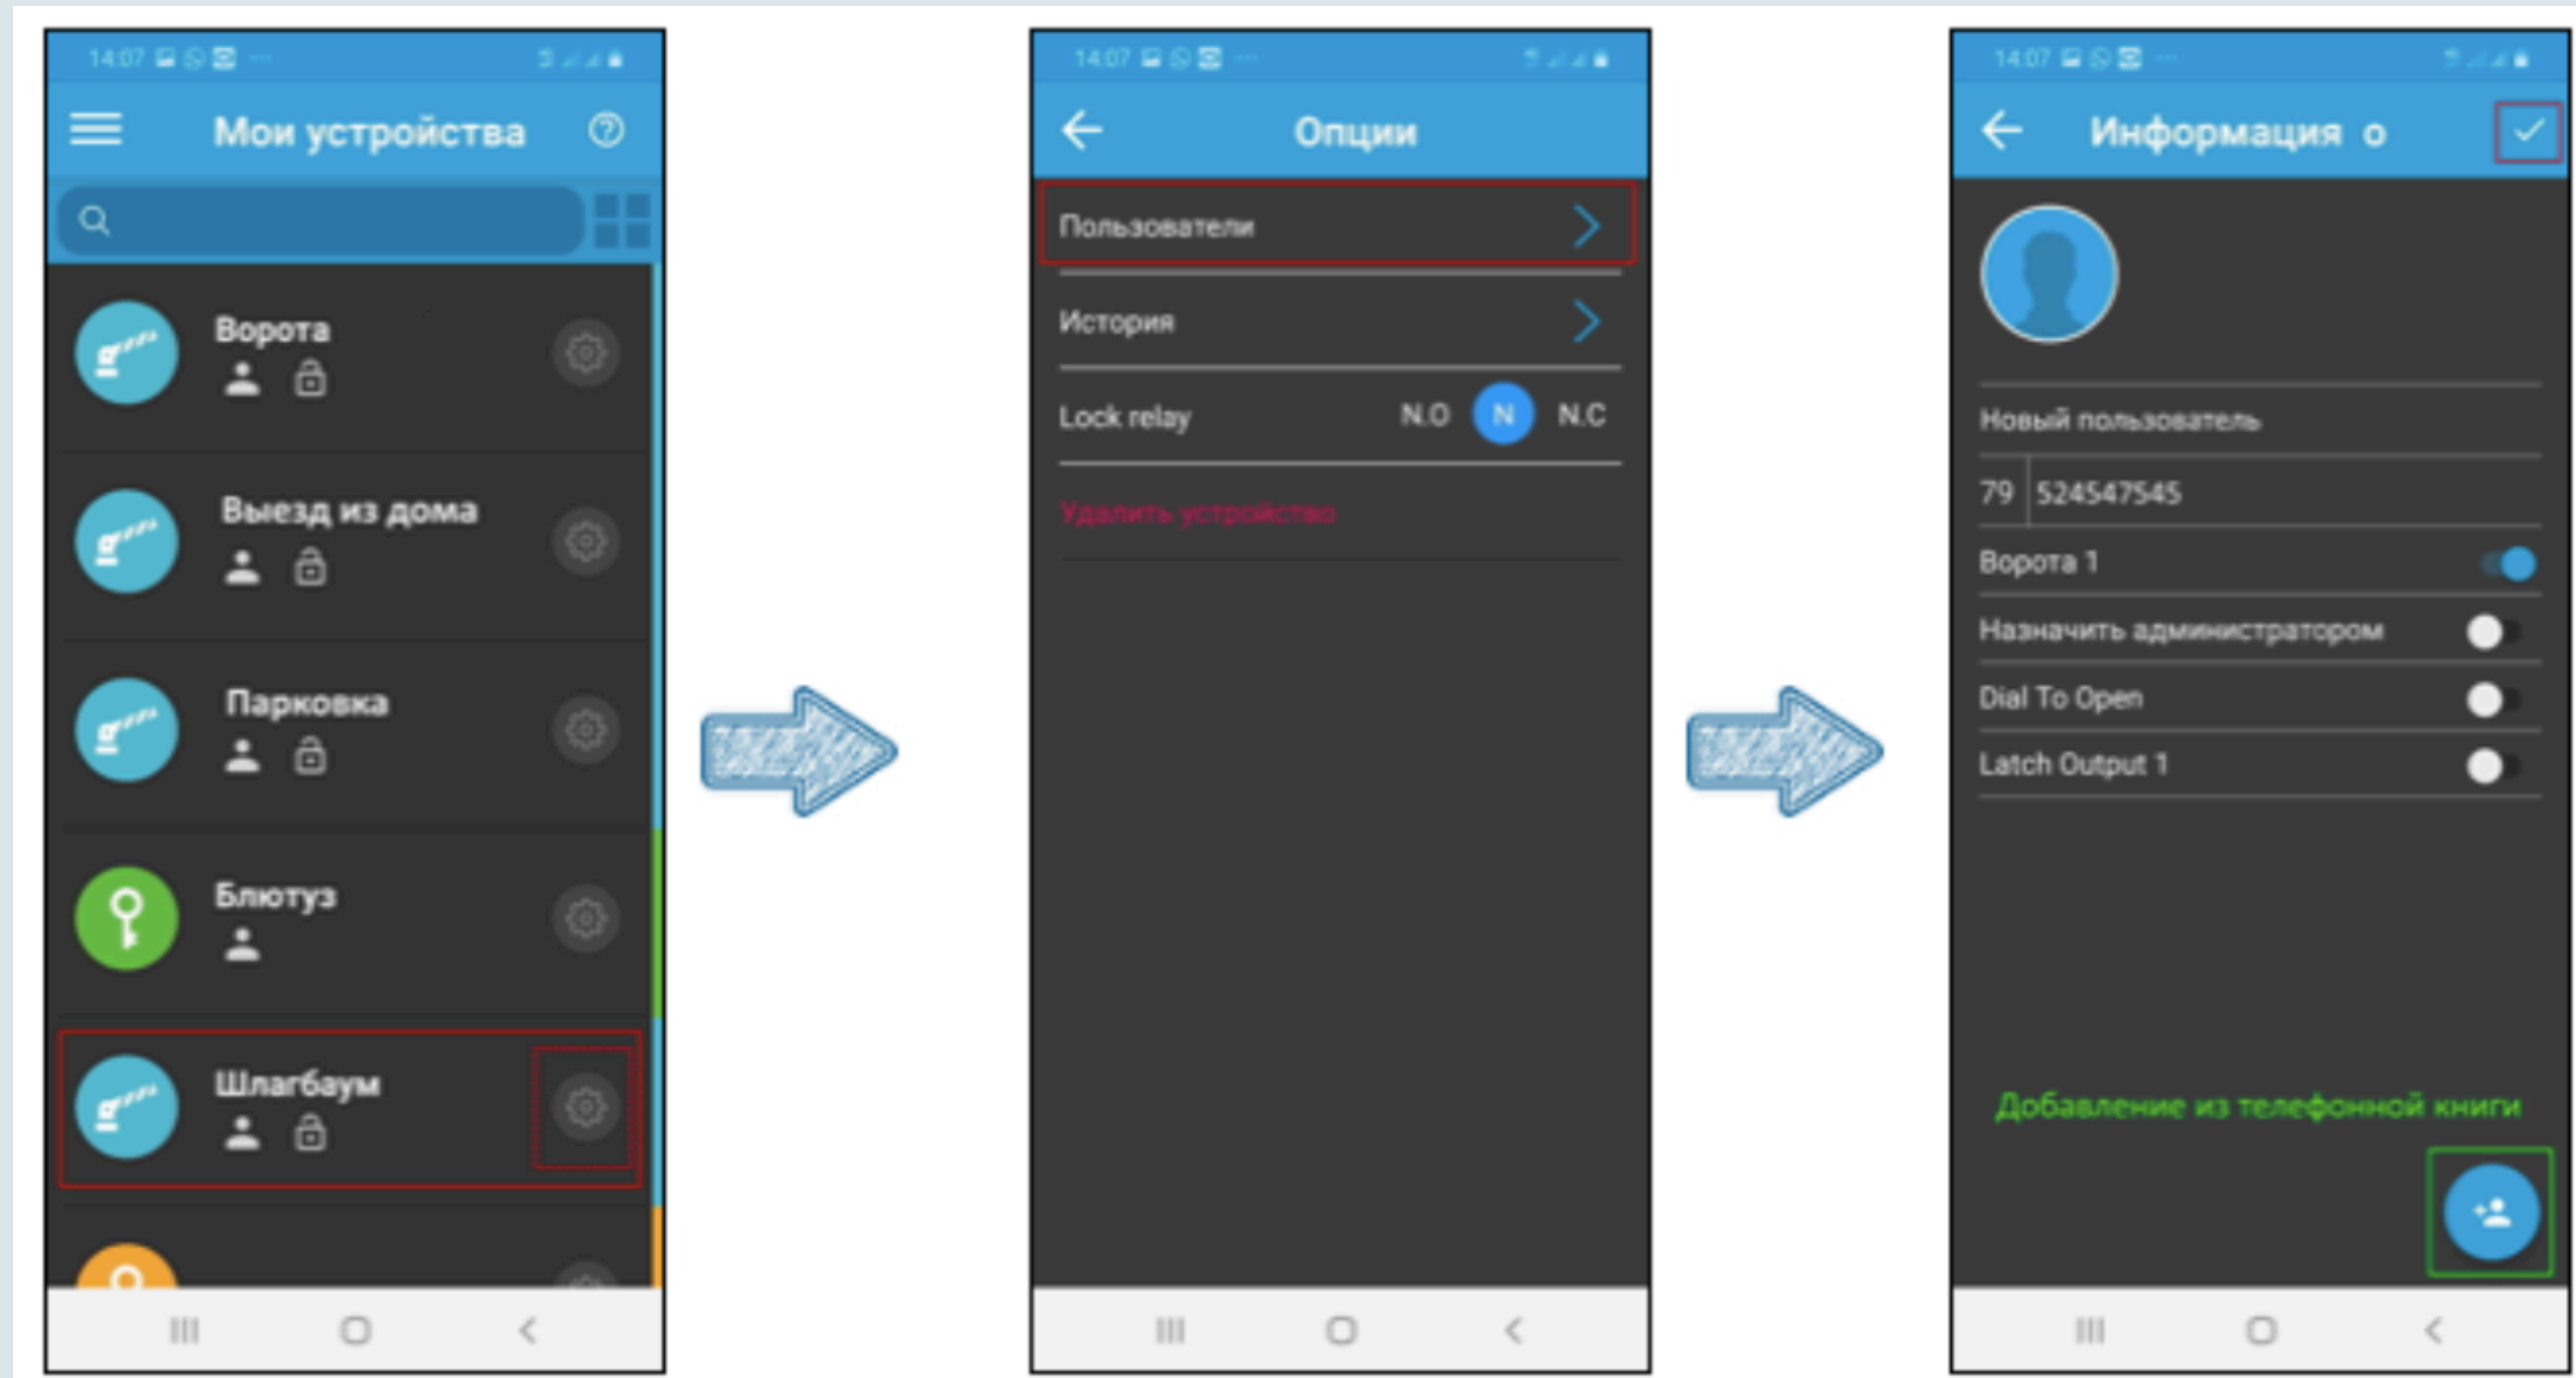

Позволяет держать шлагбаум постоянно открытым или наоборот игнорировать все команды

Установка приложения PALGATE

Добавление контроллера

Добавление пользователя

Просмотр журнала

Осканируйте QR код или [перейдите по ссылке](#) и
попадете в раздел с видеоруководствами по
нашему оборудованию