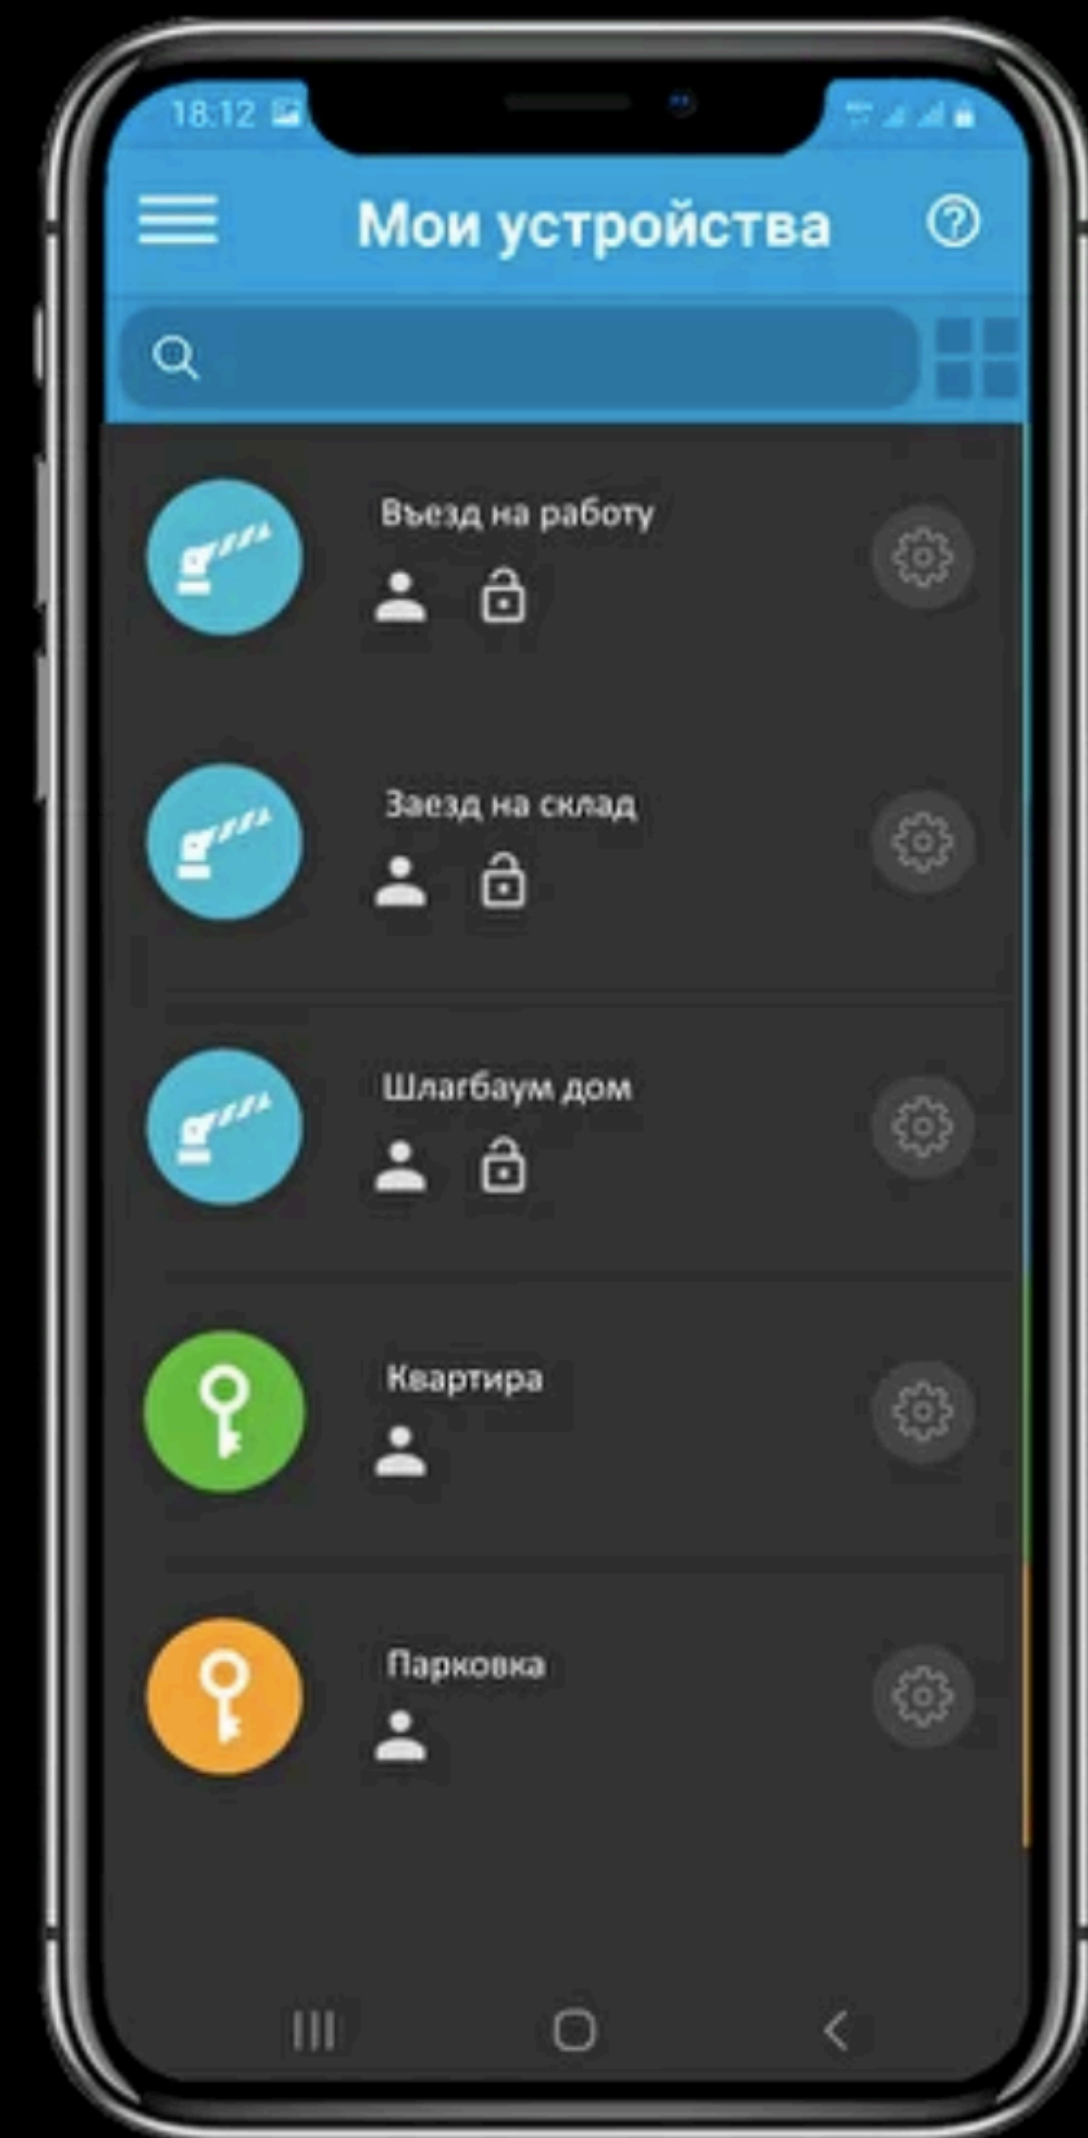

Расшифровка индикации

Быстро мигает индикатор №7	Загрузка контроллера
Медленно мигает индикатор №7	Поиск мобильной сети
Индикатор №4 мигает 2 раза подряд	Процесс подключения к сети Internet
Индикатор №4 мигает 4 раза подряд	Нет соединения с сетью Internet
Индикатор №7 мигает 4 раза подряд	Соединение с облачным сервером PAL Electronics
Индикатор №7 постоянно горит	Контроллер успешно установил связь с сервером
Постоянно горит только индикатор №4	Низкий уровень сигнала
Постоянно горят индикаторы №6 и №5	Средний уровень сигнала
Постоянно горят индикаторы №6, №5 и №4	Высокий уровень сигнала
Моргает 3 раза индикатор №4	Отказано в доступе
Моргают 3 раза индикаторы №4, №5 и №6	Доступ разрешен, передан сигнал на управляющее реле

Автооткрывание
при подъезде

Размер 50x80mm

Ограничение открытия
издалека

Мобильное приложение

Доступ у Вас в кармане с приложением PALGATE

Фирменное приложение позволяет управлять
Вашиими устройствами с любой точки мира через
приятный интерфейс.

Download on the
App Store

GET IT ON
Google Play

Siri, открой ворота

Удаленная
разблокировка

Push уведомления

Управляйте
пользователями

Просматривайте
журнал

Виджеты на рабочий
стол