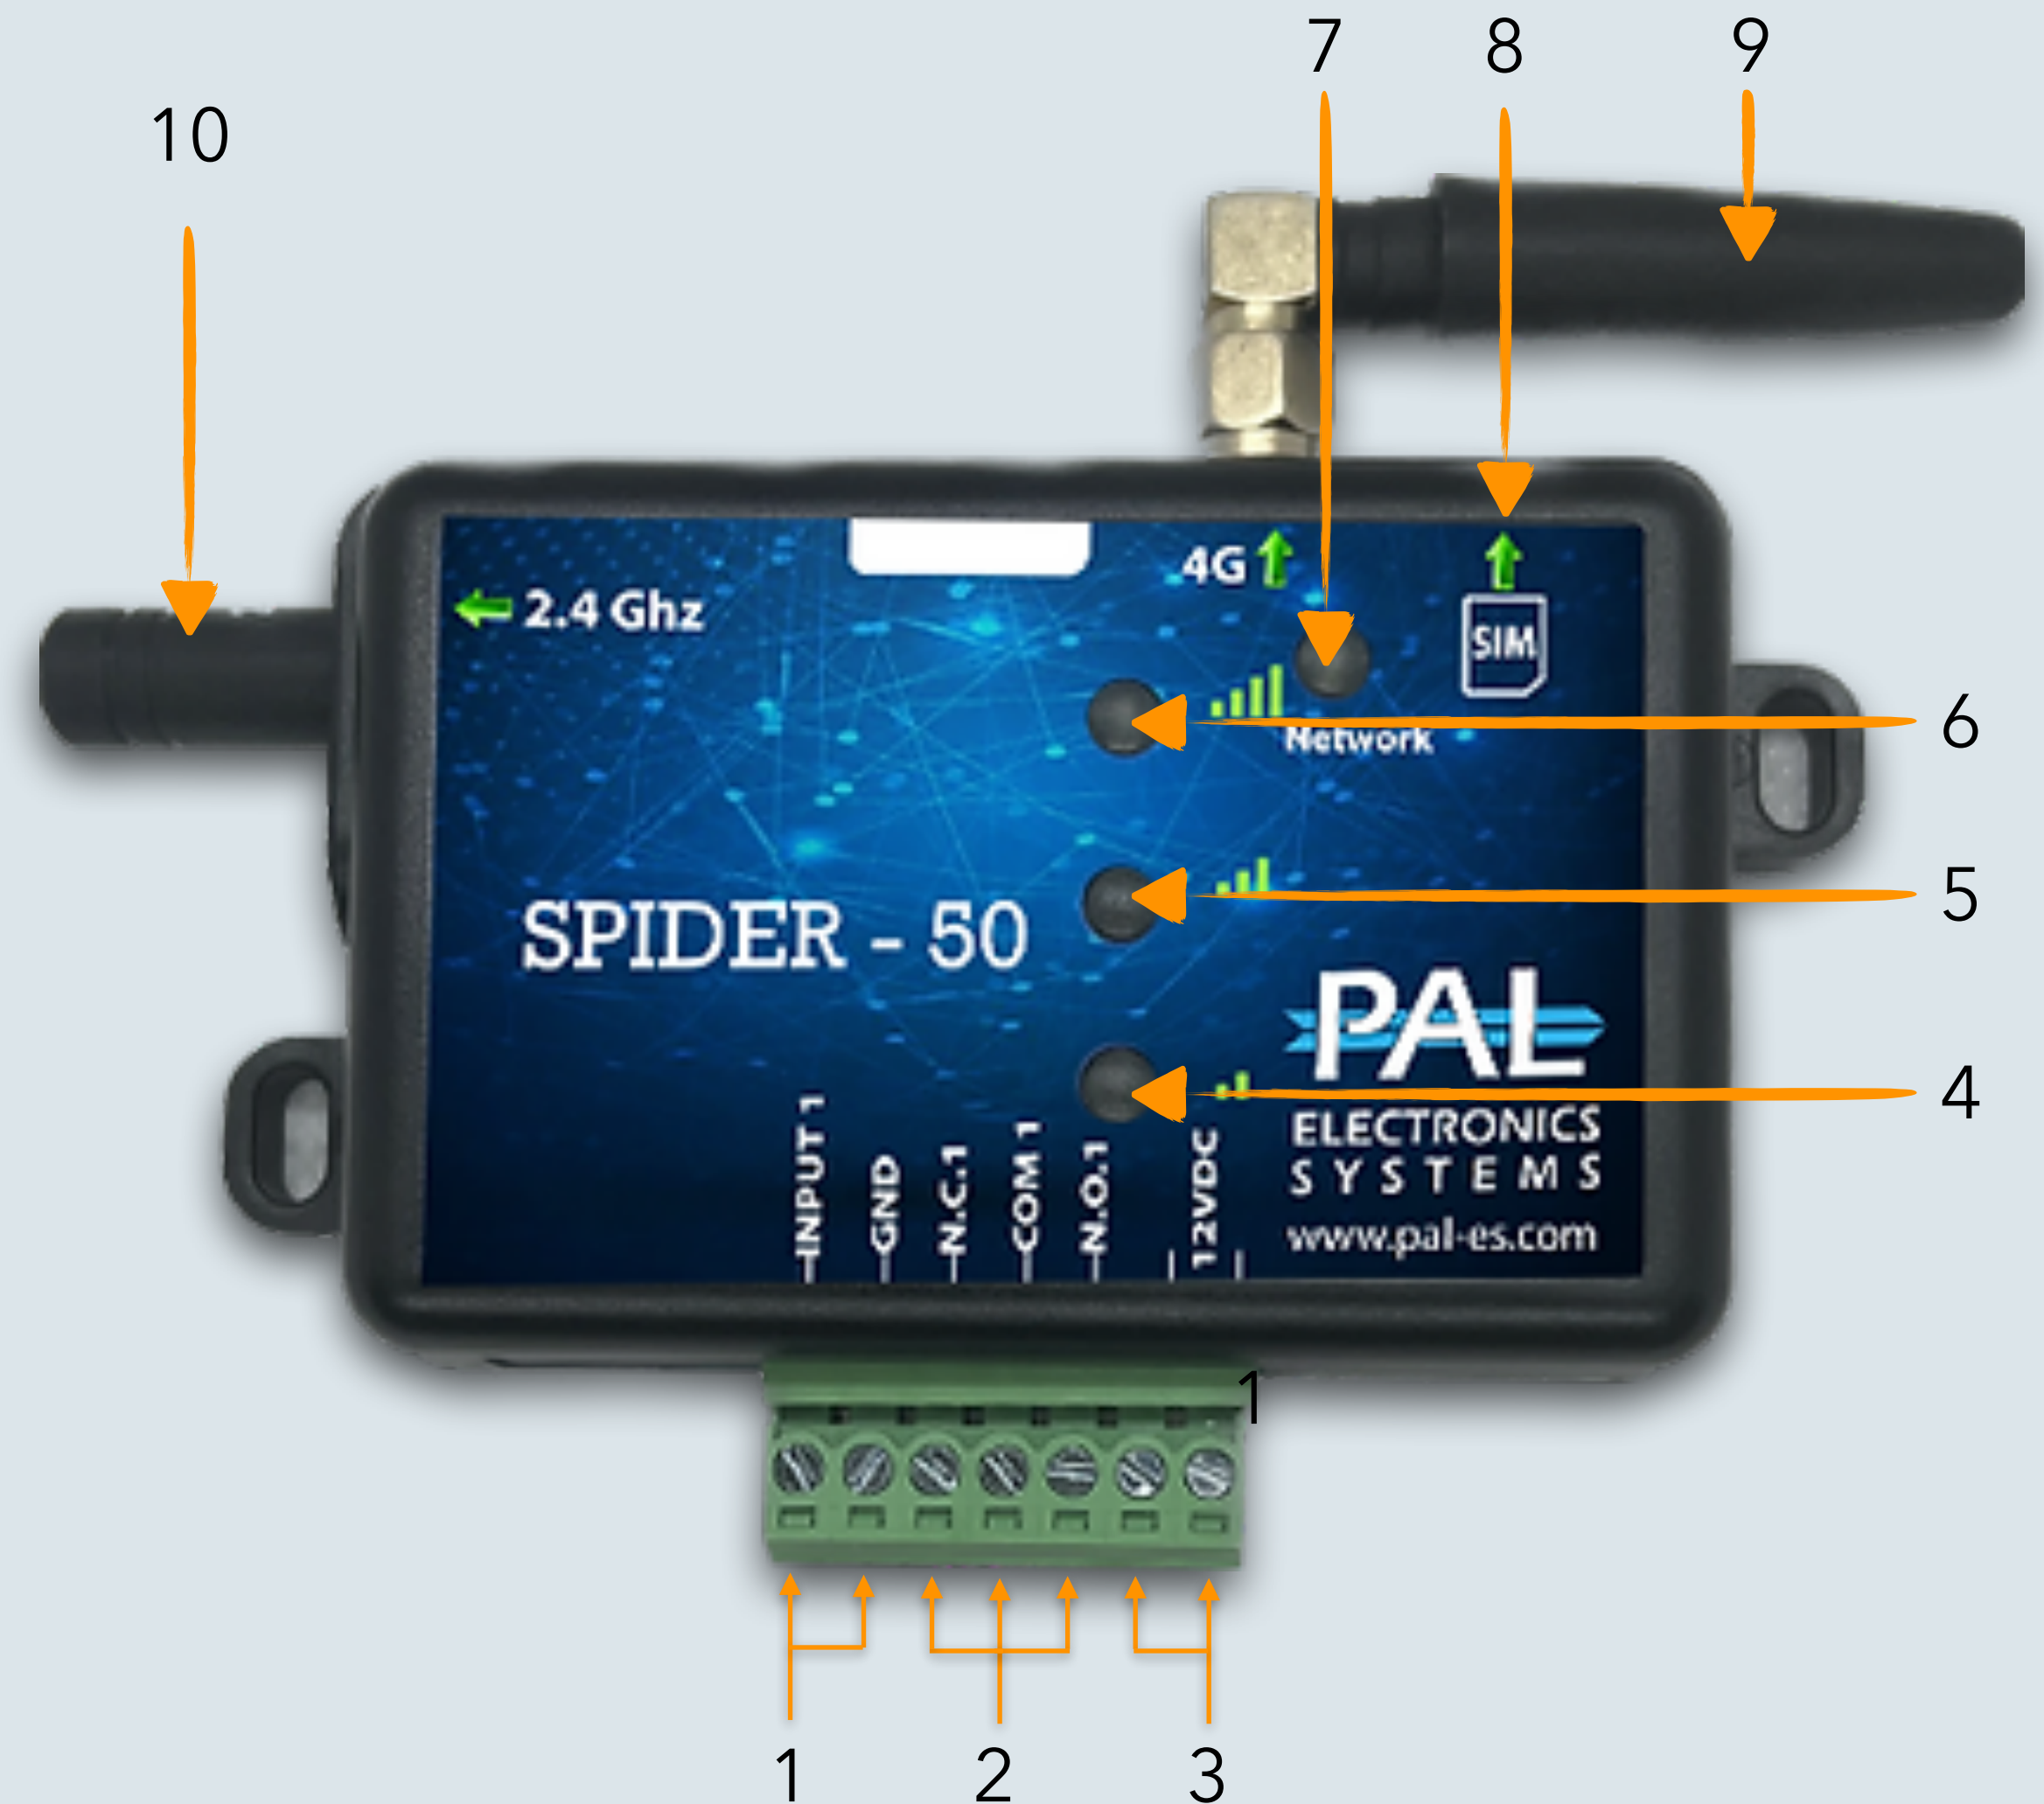

ПРОЦЕНТ УСПЕШНЫХ КОМАНД

99.8%

Постоянно наращиваем мощности обработки данных наших серверов, резервируя их по нескольким каналам, гарантируя высочайшую надежность

Spider 50

Условные обозначения

1	Клеммы подключения тревожного входа
2	Клеммы Н/З и Н/О подключения исполнительного устройства (сухой контакт)
3	Клеммы подключения питания 12V (полярность не имеет значения)
4	Индикатор уровня сигнала
5	Индикатор уровня сигнала
6	Индикатор уровня сигнала
7	Индикатор готовности сим-карты и загрузки устройства
8	Разъем для установки сим-карты
9	GSM антенна
10	Bluetooth антенна

Расшифровка индикации

Быстро мигает индикатор №7	Загрузка контроллера
Медленно мигает индикатор №7	Поиск мобильной сети
Индикатор №4 мигает 2 раза подряд	Процесс подключения к сети Internet
Индикатор №4 мигает 4 раза подряд	Нет соединения с сетью Internet
Индикатор №7 мигает 4 раза подряд	Соединение с облачным сервером PAL Electronics
Индикатор №7 постоянно горит	Контроллер успешно установил связь с сервером
Постоянно горит только индикатор №4	Низкий уровень сигнала
Постоянно горят индикаторы №6 и №5	Средний уровень сигнала
Постоянно горят индикаторы №6, №5 и №4	Высокий уровень сигнала
Моргает 3 раза индикатор №4	Отказано в доступе
Моргают 3 раза индикаторы №4, №5 и №6	Доступ разрешен, передан сигнал на управляющее реле

Поддержка
Apple CarPlay

Поддержка
Android Auto

1 Реле NC/NO

50 пользователей PALGATE
или номеров для доступа
по звонку

Работа в 2G, 3G и 4G
сетях

Астрономический
календарь

1 тревожный
Вход

Встроенный Bluetooth

Автооткрывание
при подъезде

Размер 50x80mm

Ограничение открытия
издалека

Мобильное приложение

Доступ у Вас в кармане с приложением PALGATE

Фирменное приложение позволяет управлять
Вашиими устройствами с любой точки мира через
приятный интерфейс.