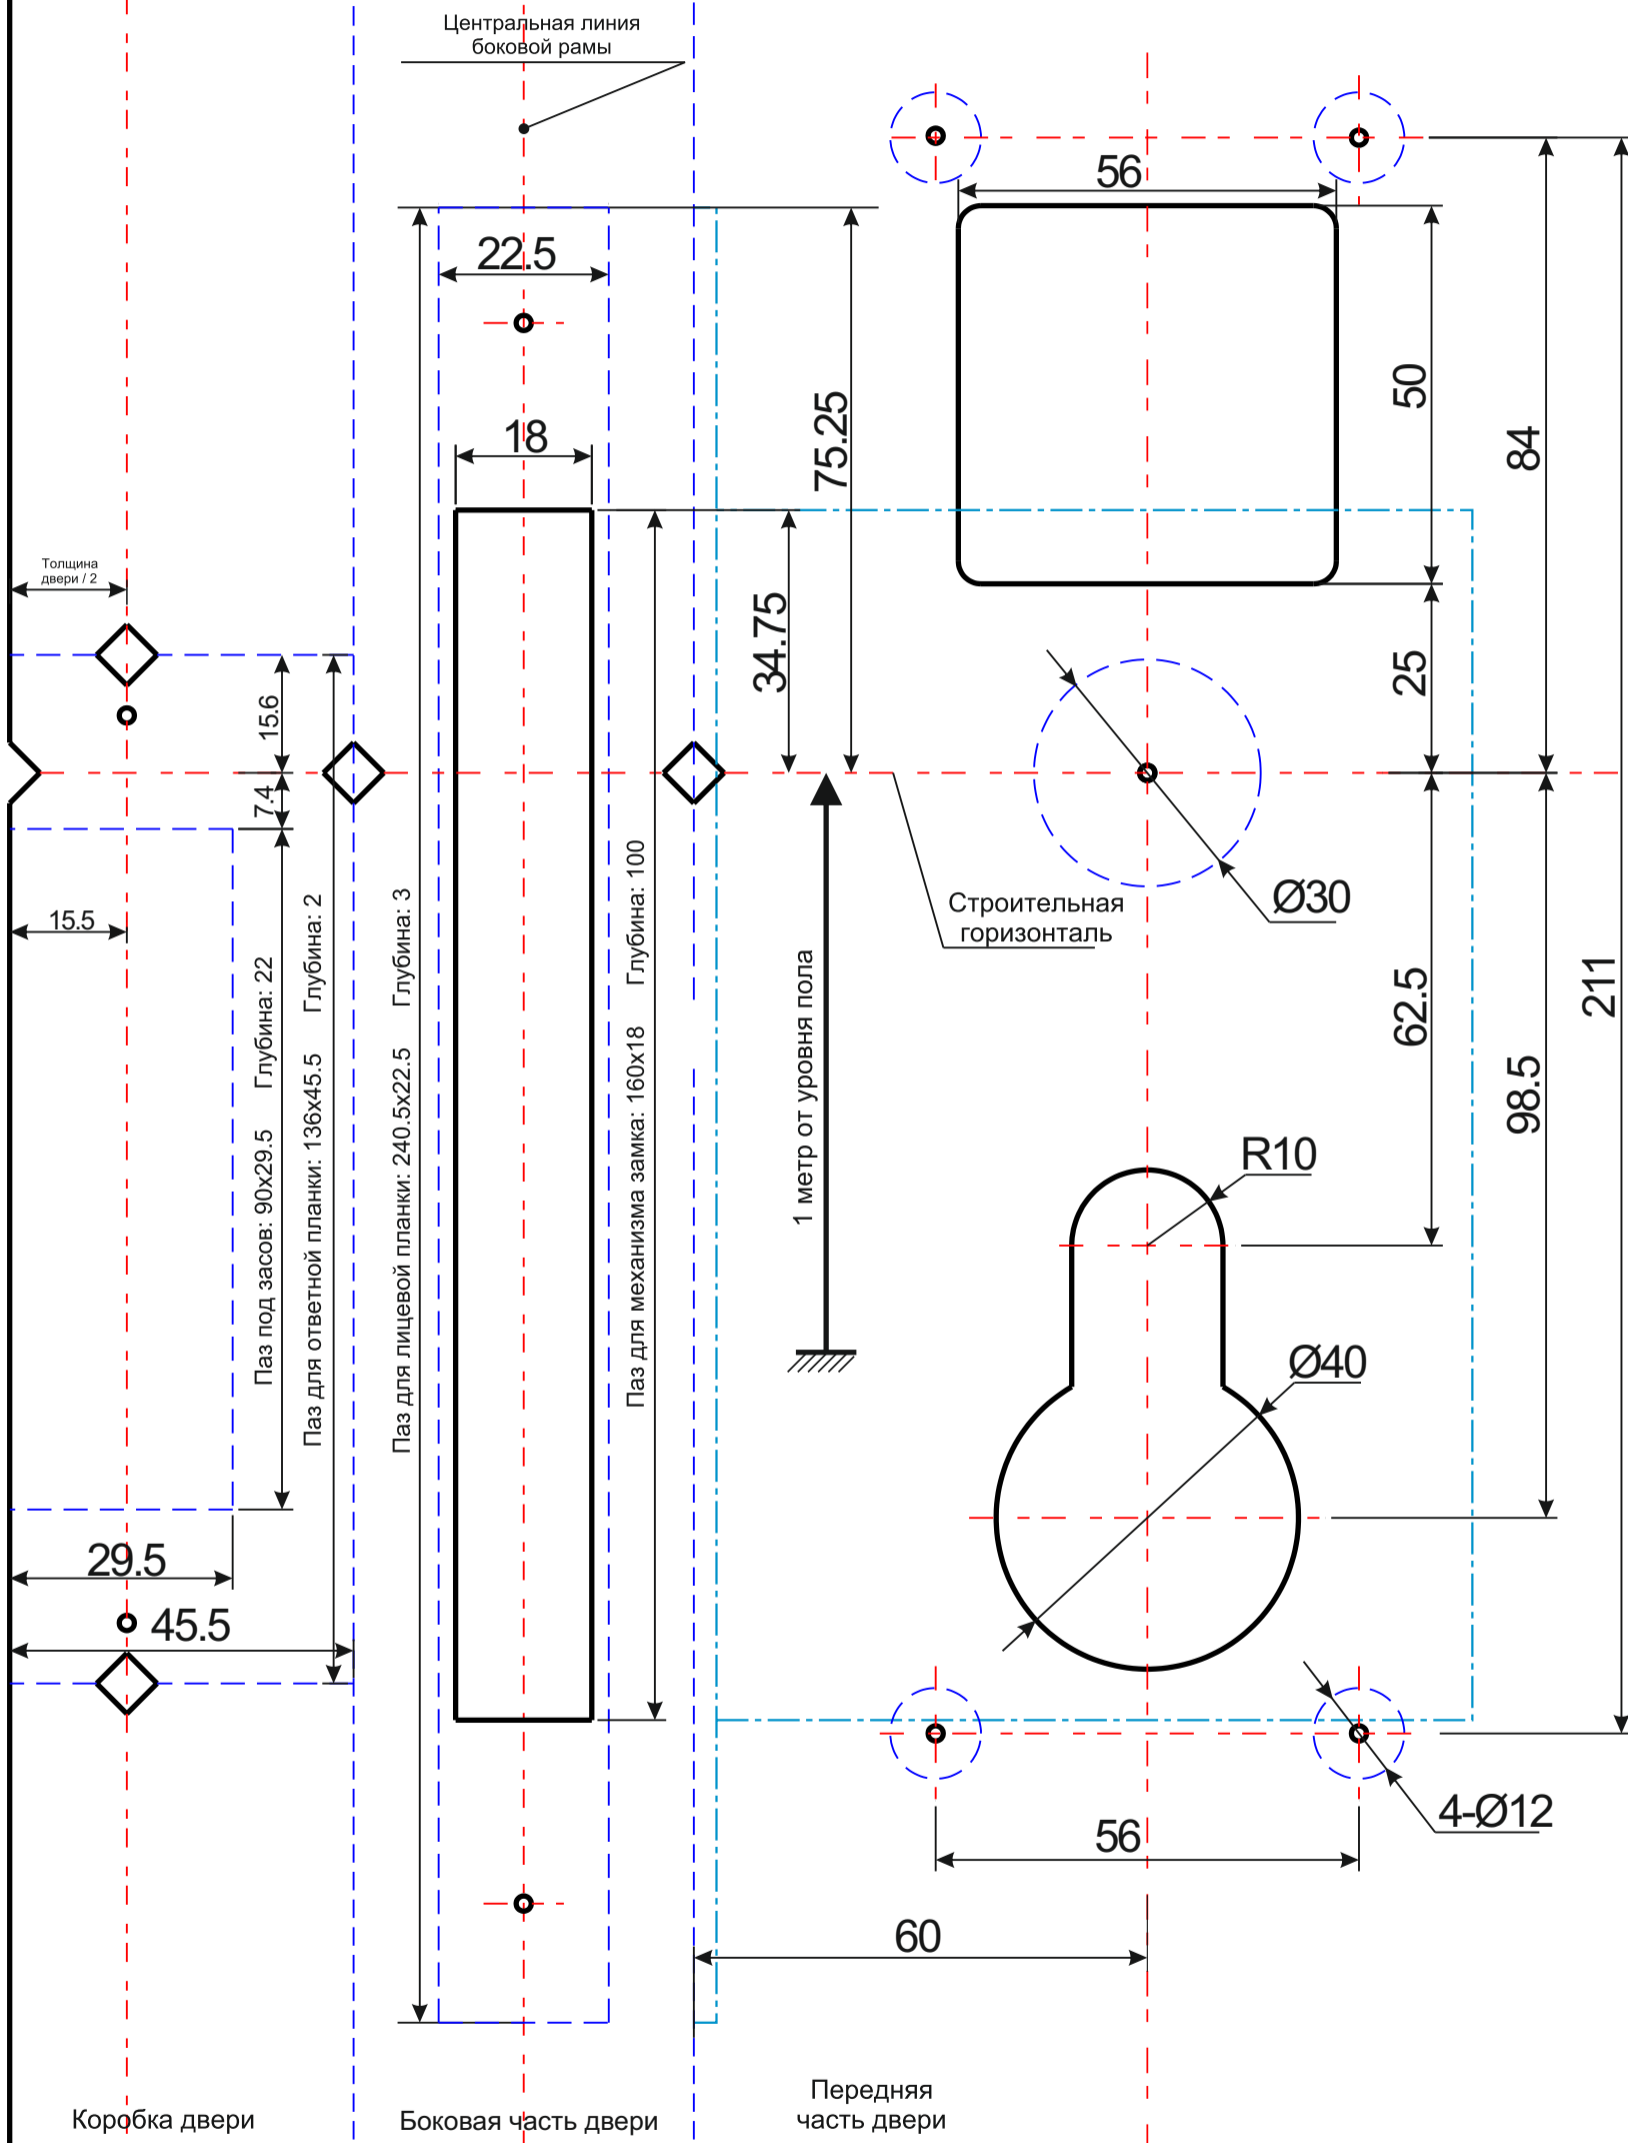

Шаблон выполнения отверстий
в дверном полотне для установки
электронного замка iLocks IS8005
(мод. IS8005 240*22.5 ANSI)

Вверх

ВНИМАНИЕ! Данный установочный шаблон имеет несколько модификаций. Обязательно проводите сверку размеров указанных в шаблоне с электронным замком приобретённым Вами, либо обратитесь к поставщику за установочным шаблоном соответствующим Вашей модификации электронного замка.

Масштаб: 1:1

Ед. изм.: мм