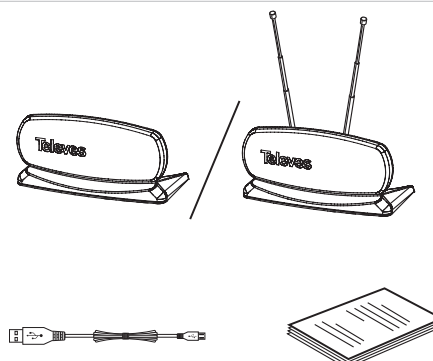

Пассивный режим, с проходом сигнала без подачи питания.

■ Встроенная электроника максимально уменьшает возможные помехи, вызванные движениями вокруг антенны.

■ Будучи всенаправленной, антенну можно разместить как горизонтально, так и вертикально.

АНТЕННА INNOVA BOSS С ТЕХНОЛОГИЕЙ TFORCE

ВАРИАНТЫ ПОДАЧИ ПИТАНИЯ НА АНТЕННУ

УМНЫЙ РЕЖИМ

Питание от ТВ

Питание от приемника
(B4 коннектор)

Питание от зарядного
USB устройства

ПАССИВНЫЙ РЕЖИМ

Без подачи питания

КОМПЛЕКТАЦИЯ

- Антенна
- Перемычка для питания USB-microUSB
- Руководство по эксплуатации

УМНАЯ ВНУТРЕННЯЯ АНТЕННА PLUG & PLAY

INNOVA BOSS

INNOVA BOSS MIX

Модель / Артикул	LTE790		130240		130340	
	LTE700		130220		130320	
Диапазон частот	МГц	LTE790	470 - 790	174 - 230	470 - 790	
		LTE700	470 - 694	174 - 230	470 - 694	
Каналы		LTE790	21-60	5-12	21-60	
		LTE700	21-48	5-12	21-48	
Усиление	дБi		20*	17*	20*	
Коэффициент шума	дБ		3	3,5	3	
Потребление	USB	В/мА	5/60			
	Коакс.		12/60			
Индекс защиты	IP		20			
Вес	гр.		350			
Габариты	мм		215x102x105	215 x 102 x 105 (с телескопическими антеннами в собранном состоянии)		
				215 x 405 x 105 (с телескопическими антеннами в развернутом состоянии)		