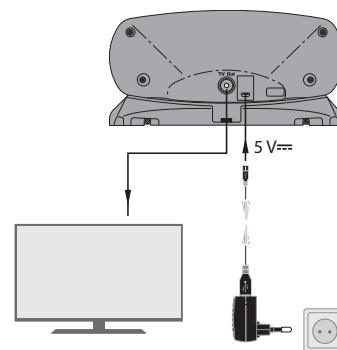

Пассивный режим, с проходом сигнала без подачи питания.

■ Встроенная электроника максимально уменьшает возможные помехи, вызванные движениями вокруг антенны.

■ Будучи всенаправленной, антенну можно разместить как горизонтально, так и вертикально.

АНТЕННА INNOVA BOSS С ТЕХНОЛОГИЕЙ TFORCE

ВАРИАНТЫ ПОДАЧИ ПИТАНИЯ НА АНТЕННУ

УМНЫЙ РЕЖИМ

Питание от ТВ

Питание от приемника
(B4 коннектор)

Питание от зарядного
USB устройства

ПАССИВНЫЙ РЕЖИМ

Без подачи питания