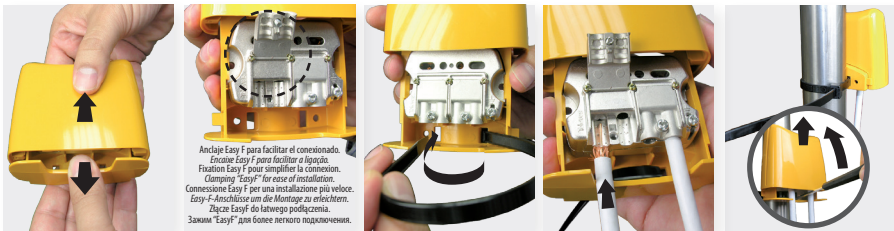

LTE Filters "Easy F"

Refs. 405101, 405401, 405402, 405403

Ref.		Ref. 405101		Ref. 405402		Ref. 405403		Ref. 405401	
←...MHz→	MHz	470 - 774	791 - 862	47 - 782	791 - 862	47 - 782	791 - 862	47 - 790	793 - 862
IN OUT	dB	1	> 25	1	> 26	1	> 26	1	> 25
	n°	1 / 1		1 / 1		1 / 1		1 / 1	
DC PASS IN ↔ OUT	mA	---		---		300		---	
	g	220							
	mm	88 x 79 x 42							
MIN ... MAX	°C	-5 ... +45							
	IP	23							

Fabricado por / Made in / Произведено:
 Televes, S.A. Rúa B. de Conxo, 17
 15706 Santiago de Compostela (Spain)
www.televes.com

Typical application

ТЕХНИЧЕСКИЙ ПАСПОРТ ИЗДЕЛИЯ

Назначение: Фильтры LTE с коннекторами "EasyF", предназначенные для защиты от помех LTE/4G вещания телевизионных сигналов. Генерируют минимальные проходные потери.