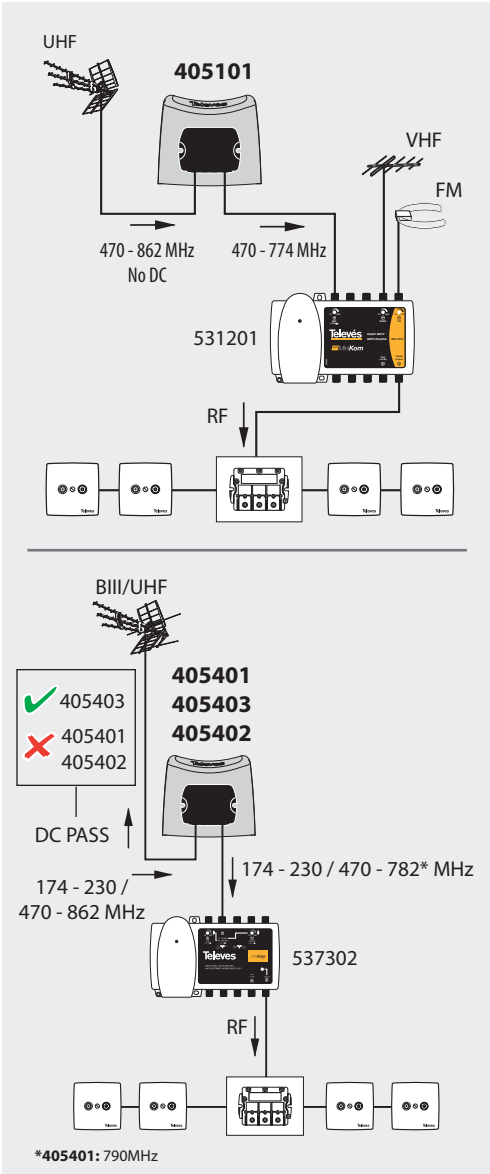

LTE Filters "Easy F"

Refs. 405101, 405401, 405402, 405403

Ref.		Ref. 405101		Ref. 405402		Ref. 405403		Ref. 405401	
←...MHz→	MHz	470 - 774	791 - 862	47 - 782	791 - 862	47 - 782	791 - 862	47 - 790	793 - 862
IN OUT	dB	1	> 25	1	> 26	1	> 26	1	> 25
	n°	1 / 1		1 / 1		1 / 1		1 / 1	
DC PASS IN ↔ OUT	mA	---		---		300		---	
	g	220							
	mm	88 x 79 x 42							
MIN ... MAX	°C	-5 ... +45							
	IP	23							

Fabricado por / Made in / Произведено:
 Televes, S.A. Rúa B. de Conxo, 17
 15706 Santiago de Compostela (Spain)
www.televes.com

Typical application

ТЕХНИЧЕСКИЙ ПАСПОРТ ИЗДЕЛИЯ

Назначение: Фильтры LTE с коннекторами "EasyF", предназначенные для защиты от помех LTE/4G вещания телевизионных сигналов. Генерируют минимальные проходные потери.