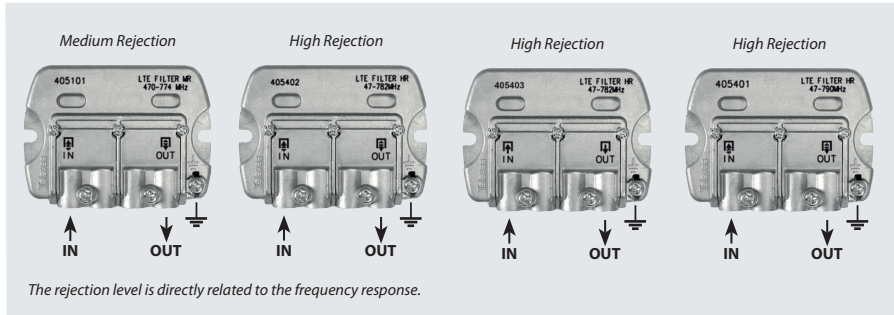

LTE Filters "Easy F"

Refs. 405101, 405401, 405402, 405403

Ref.		Ref. 405101		Ref. 405402		Ref. 405403		Ref. 405401	
←...MHz→	MHz	470 - 774	791 - 862	47 - 782	791 - 862	47 - 782	791 - 862	47 - 790	793 - 862
IN OUT	dB	1	> 25	1	> 26	1	> 26	1	> 25
	n°	1 / 1		1 / 1		1 / 1		1 / 1	
DC PASS IN ↔ OUT	mA	---		---		300		---	
	g	220							
	mm	88 x 79 x 42							
MIN ... MAX	°C	-5 ... +45							
	IP	23							

Fabricado por / Made in / Произведено:
 Televes, S.A. Rúa B. de Conxo, 17
 15706 Santiago de Compostela (Spain)
www.televes.com

Typical application

ТЕХНИЧЕСКИЙ ПАСПОРТ ИЗДЕЛИЯ

Назначение: Фильтры LTE с коннекторами "EasyF", предназначенные для защиты от помех LTE/4G вещания телевизионных сигналов. Генерируют минимальные проходные потери.