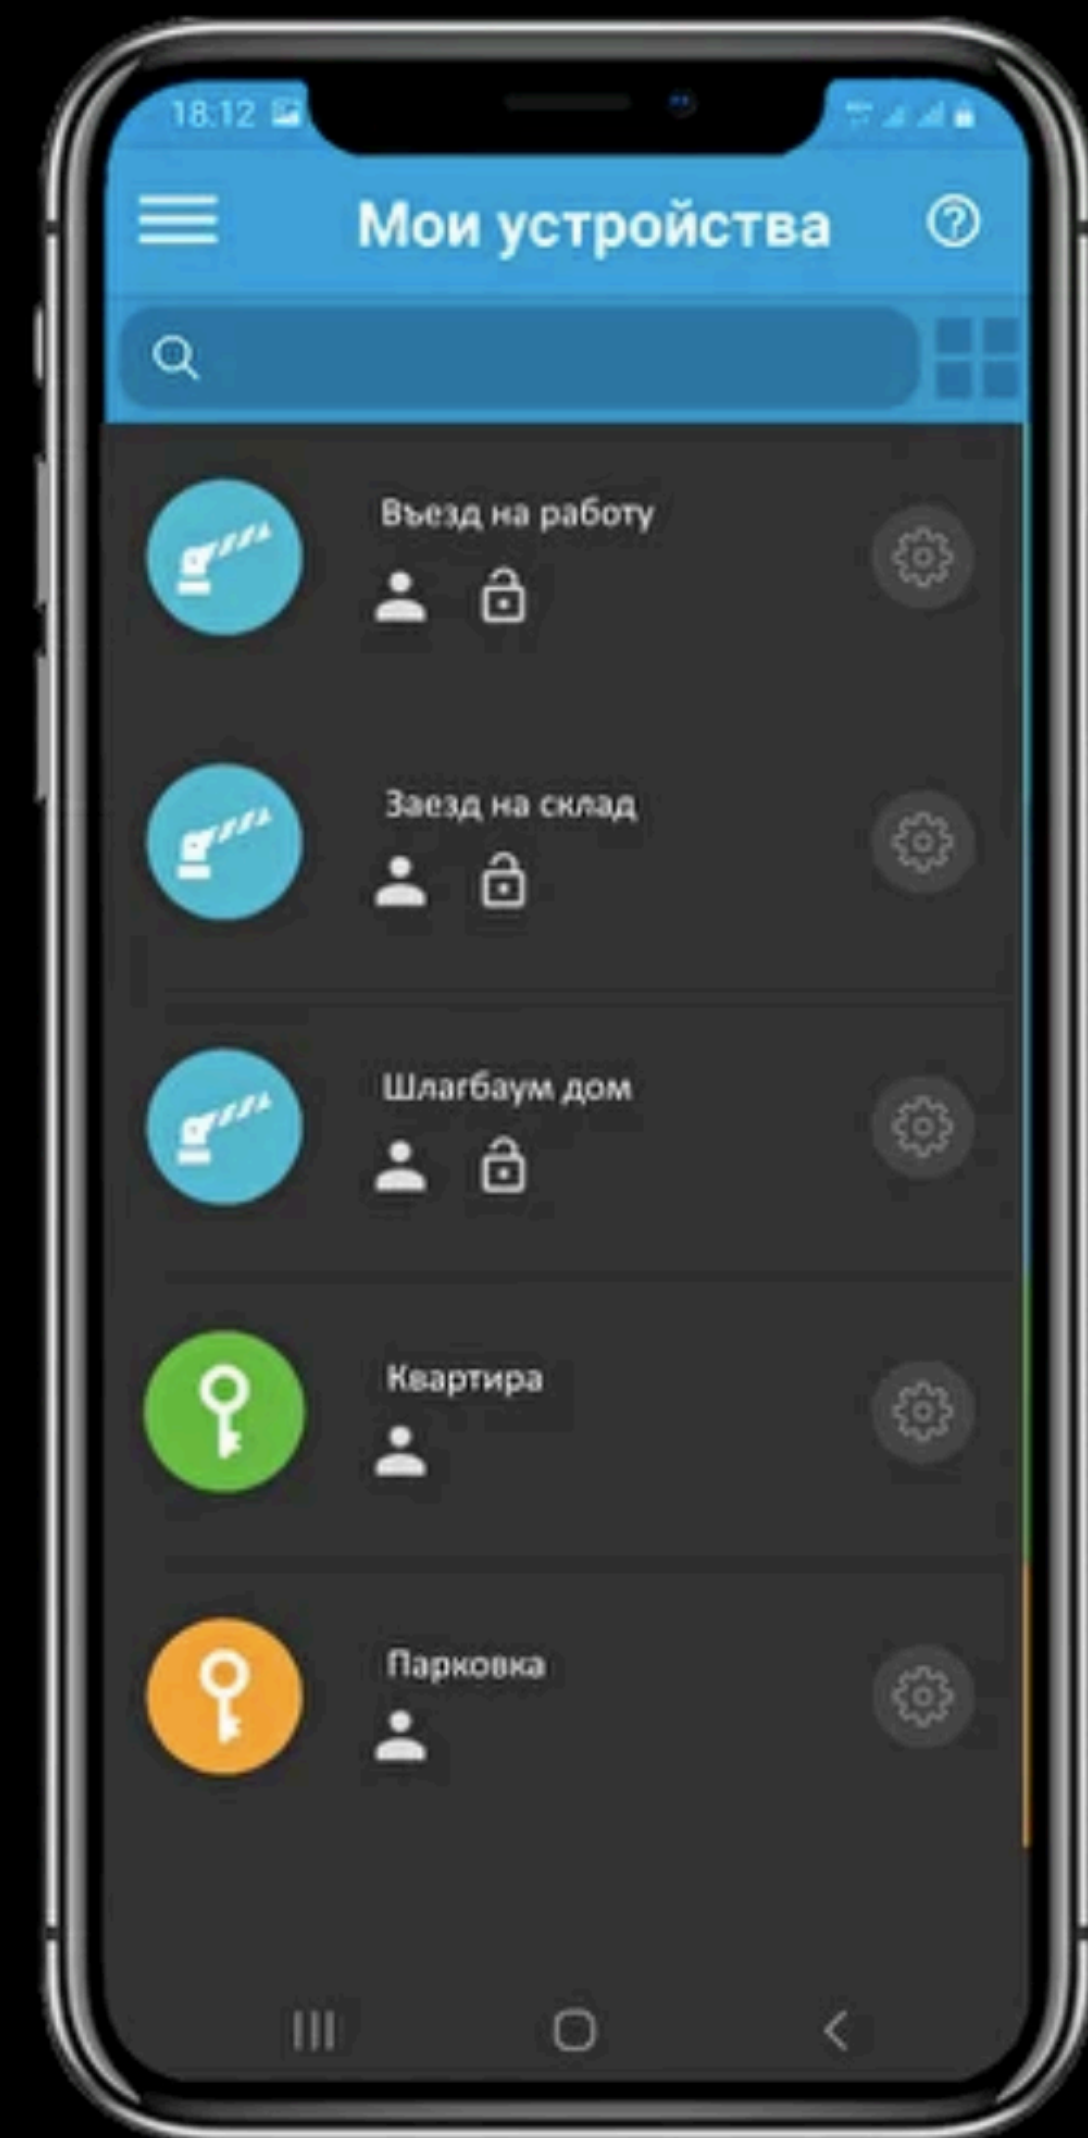

Расшифровка индикации

Быстро мигает индикатор №7	Загрузка контроллера
Медленно мигает индикатор №7	Поиск мобильной сети
Индикатор №4 мигает 2 раза подряд	Процесс подключения к сети Internet
Индикатор №4 мигает 4 раза подряд	Нет соединения с сетью Internet
Индикатор №7 мигает 4 раза подряд	Соединение с облачным сервером PAL Electronics
Индикатор №7 постоянно горит	Контроллер успешно установил связь с сервером
Постоянно горит только индикатор №4	Низкий уровень сигнала
Постоянно горят индикаторы №6 и №5	Средний уровень сигнала
Постоянно горят индикаторы №6, №5 и №4	Высокий уровень сигнала

Размер 50x80mm

Ограничение открытия
издалека

Мобильное приложение

Доступ у Вас в кармане с приложением PALGATE

Фирменное приложение позволяет управлять
Вашиими устройствами с любой точки мира через
приятный интерфейс.

Siri, открой ворота

Удаленная
разблокировка

Push уведомления

Управляйте
пользователями

Просматривайте
журнал

Виджеты на рабочий
стол

Фирменное приложение PALGATE

Клиентское приложение для доступа жильцов на территорию, офисных и хозяйственных помещений