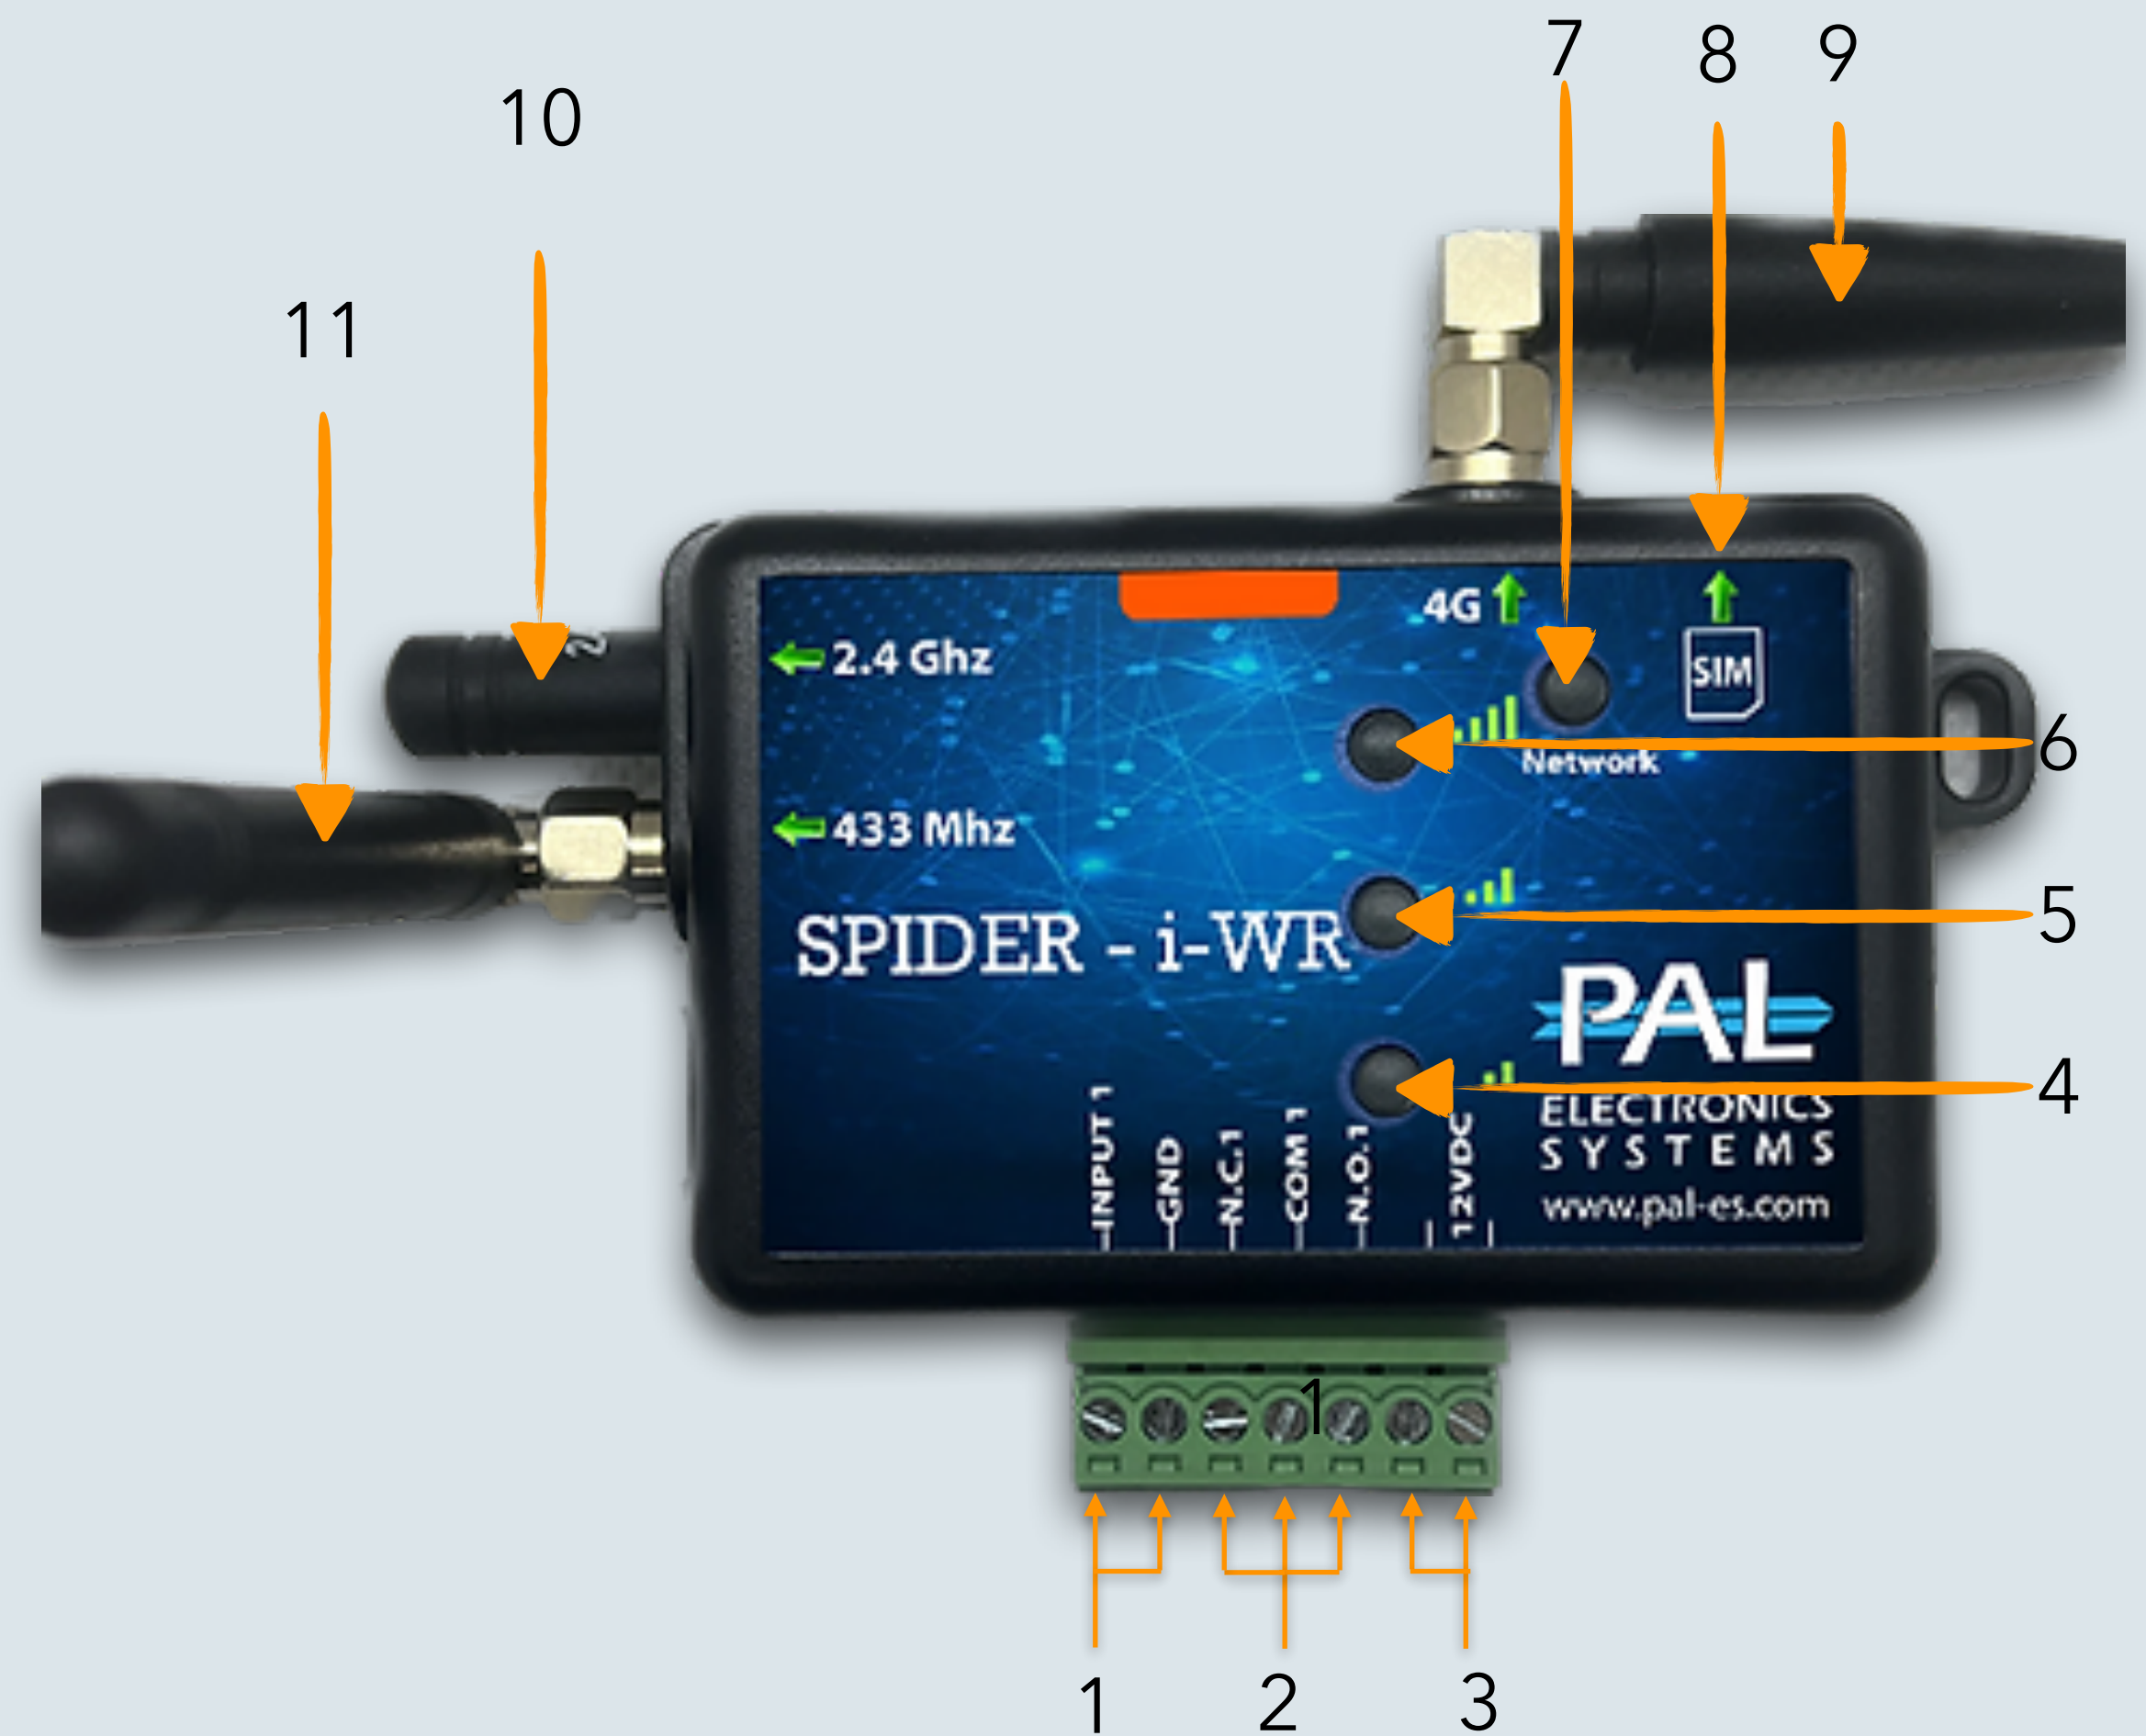

ПРОЦЕНТ УСПЕШНЫХ КОМАНД

99.8%

Постоянно наращиваем мощности обработки данных наших серверов, резервируя их по нескольким каналам, гарантируя высочайшую надежность

Spider i-WR

Условные обозначения

1	Клеммы подключения тревожного входа
2	Клеммы Н/З и Н/О подключения исполнительного устройства (сухой контакт)
3	Клеммы подключения питания 12V (полярность не имеет значения)
4	Индикатор уровня сигнала
5	Индикатор уровня сигнала
6	Индикатор уровня сигнала
7	Индикатор готовности сим-карты и загрузки устройства
8	Разъем для установки сим-карты
9	GSM антенна
10	Bluetooth антенна
11	Антенна 433.92MHz для фирменных пультов PAL Electronics Systems

Расшифровка индикации

Быстро мигает индикатор №7	Загрузка контроллера
Медленно мигает индикатор №7	Поиск мобильной сети
Индикатор №4 мигает 2 раза подряд	Процесс подключения к сети Internet
Индикатор №4 мигает 4 раза подряд	Нет соединения с сетью Internet
Индикатор №7 мигает 4 раза подряд	Соединение с облачным сервером PAL Electronics
Индикатор №7 постоянно горит	Контроллер успешно установил связь с сервером
Постоянно горит только индикатор №4	Низкий уровень сигнала
Постоянно горят индикаторы №6 и №5	Средний уровень сигнала
Постоянно горят индикаторы №6, №5 и №4	Высокий уровень сигнала

SPIDER I-WR

1 Реле NC/NO

26000 пользователей PALGATE
6500 фирменных пультов

Работа в 2G, 3G и 4G
сетях

Астрономический
календарь

Тревожные
уведомления

Встроенный Bluetooth

Автооткрывание
при подъезде